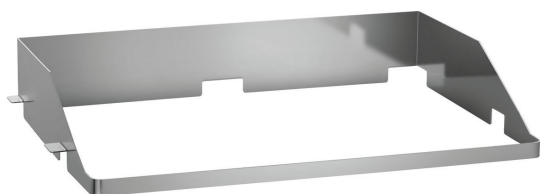

Plancha 700, A800, lisa

Productos complementarios

Antisalpaduras Serie 700, 800 mm

STAINLESS
STEEL

- Rejilla: No
- Material: Acero inoxidable
- Indicación importante: -
- Medidas: an. 777 x prof. 555 x al. 125 mm
- Peso: 3,2 kg

Código: 285076
GTIN 4015613638270

Tapón de cierre

- Color: Blanco
- Material: Plástico
- Indicación importante: -
- Diámetro: 60 mm
- Medidas: an. 60 x prof. 60 x al. 60 mm
- Peso: 0,3 kg

Código: 286099
GTIN 4015613626802