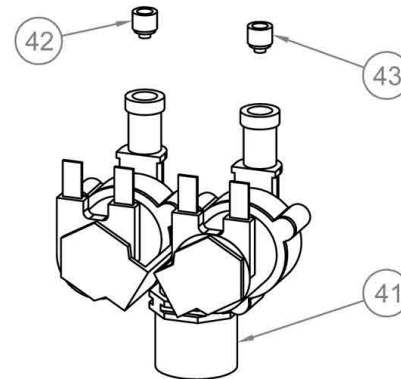

41	42	43
	6042103	6042091	6042115
	6042103	6042091	6042115
	6042103	6042091	6042091
	6042103	6042091	6042091