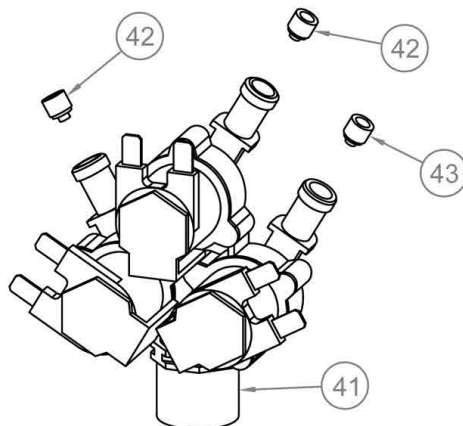

41	42	43
	6042080	6042091	6042115
	6042080	6042091	6042115
	6042080	6042091	6042091