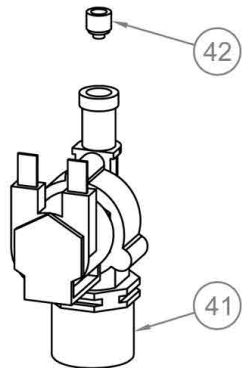

41	42
	6042070	6042091
	6042070	6042091