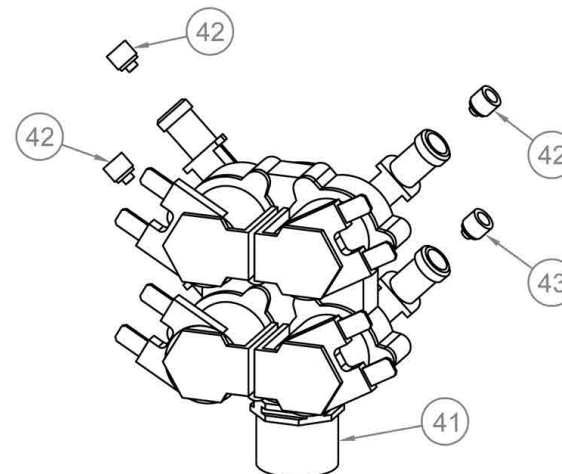

41	42	43
	6042109	6042091	6042115