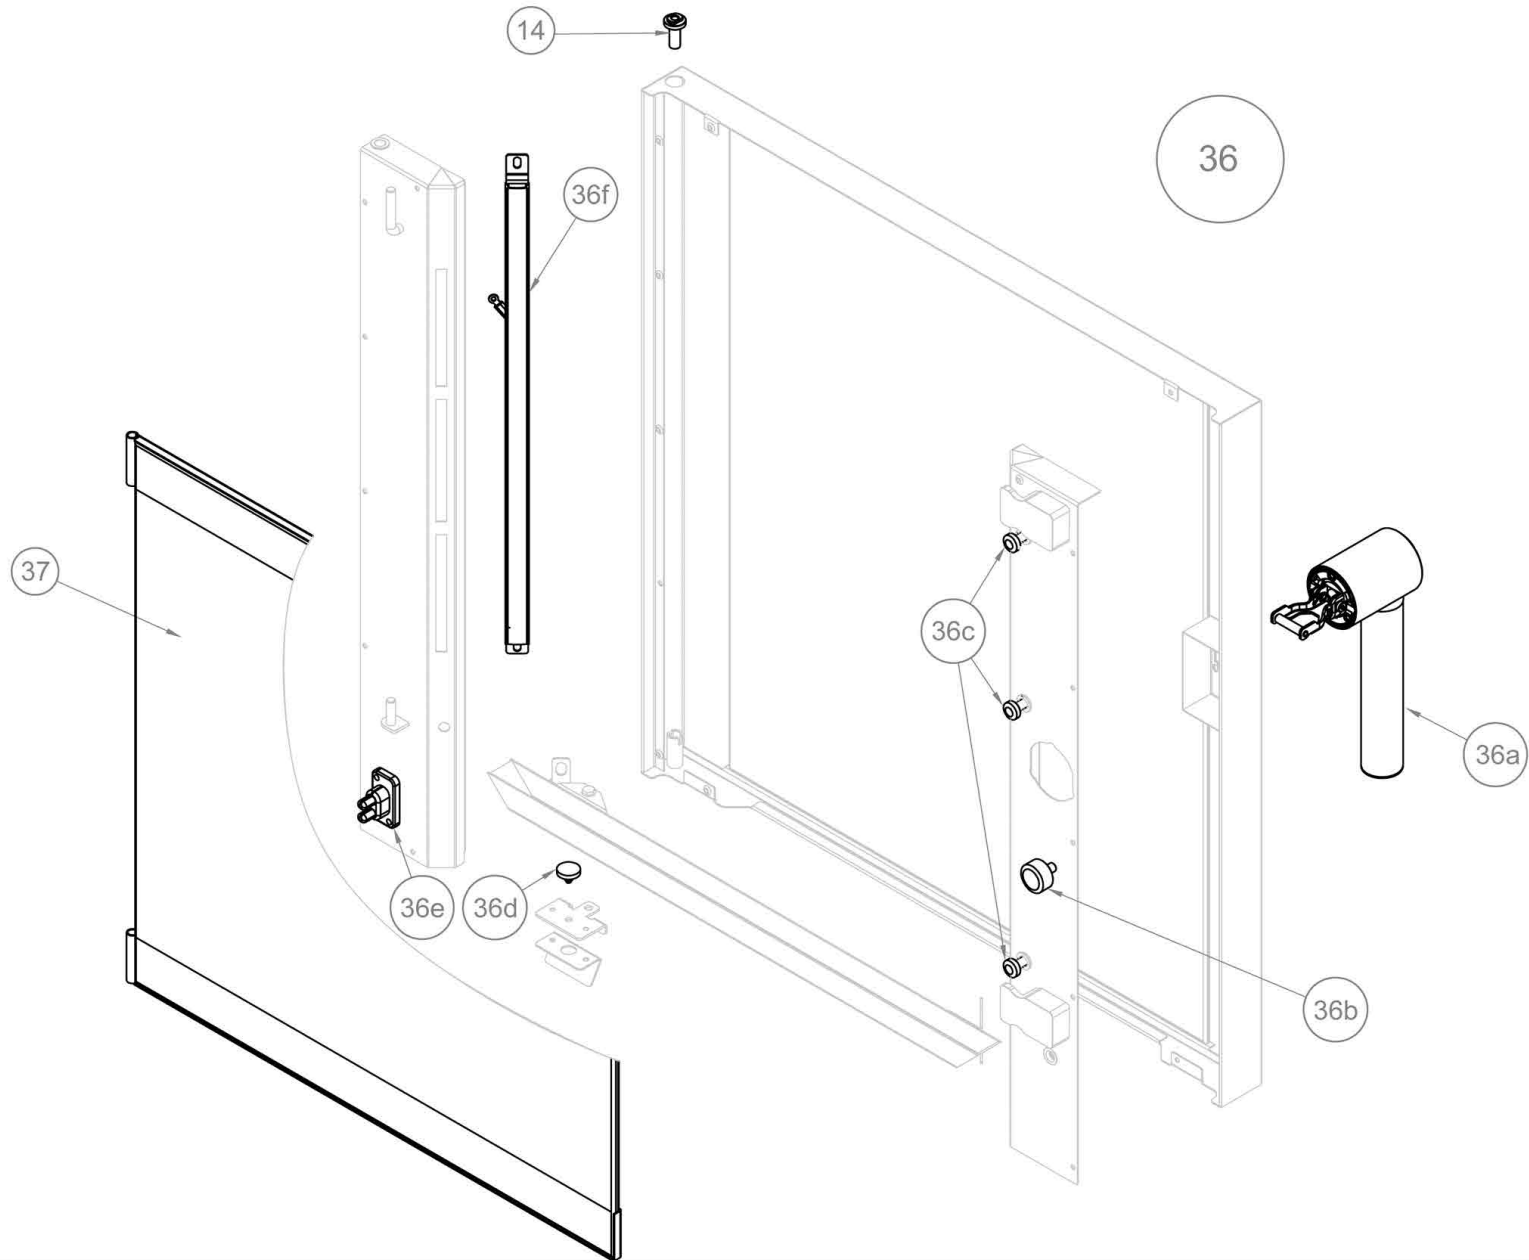

Pos.	Artikelbeschreibung	Description of item	Artikel Nr./Item No.
1	Motor	Motor	E06033157
2	Dichtung	Sealing	E06090171
3	Heizkörper, 6000 W, 230 V	Heating element, 6000 W, 230 V	06002111
4	Rohr	Pipe	02018311
5	Lüfterrad	Fan wheel	E05901119
6	Einspritzung f. Wasser	Water injection	02018414
7	Temperaturfühler	Temperature sensor	E06000130
8	Sicherheitsthermostat 350 °C	Safety thermostat 350 °C	018341
9	Motor f. Ventil	Motor f. valve	06031013
10	Auflageschienen-Set	Set of guiding rails	02018488A
11	Halterung	Bracket	02019624
12	Dichtung f. Tür, schwarz 2,0 m	Door gasket, black 2,0 m	E070701004
14	Achse	Axle	E02028087
15	Platine, Schalter Ein/Aus	Circuit board, switch on/off	E06010136
16	Platine	Circuit board	E06010196N
17	Knebel	Knob	02022943
18	Potentiometer	Potentiometer	06010133
19	Anschluss	Connection	E06060046
20	USB Anschluss	USB Connection	E06060045
21	Kontakt z. Lampe	Connector f. lamp	E02025251
22	Verschluss	Lock	05900124
23	Mikroschalter f. Tür	Microswitch f. door	06043080
24	Fuß	Base	05900030
25	Lüftermotor	Fan motor	021009
26	Pumpe f. Reinigungsmittel	Cleaning agents pump	E06042140
27	Rückschlagventil	Non-return valve	E06042136
28	Platine	Circuit board	E06010195
29	Platine	Circuit board	E06010197
30	Platine f. Buzzer mit Kabel	Circuit board f. buzz with cable	06010103
31	Transformator	Transformer	E06041099
32	Schütz 3P+1N, 9 A, BF0910A230	Contacteur 3P+1N, 9 A, BF0910A230	06046033
33	Anschlussklemme	Terminal clamp	06050577
34	Kondensator 6µF	Condenser 6,3µF	06090016
35	Transformator 12V, AC	Transformer 12V, AC	E06041100
44	Kerntemperaturfühler für Dämpfer	Core temperature sensor f. steamer	116000

Kombidämpfer Silversteam 10110DRS
Artikel-Nr.: 117731

Ersatzteilliste
15.09.2022