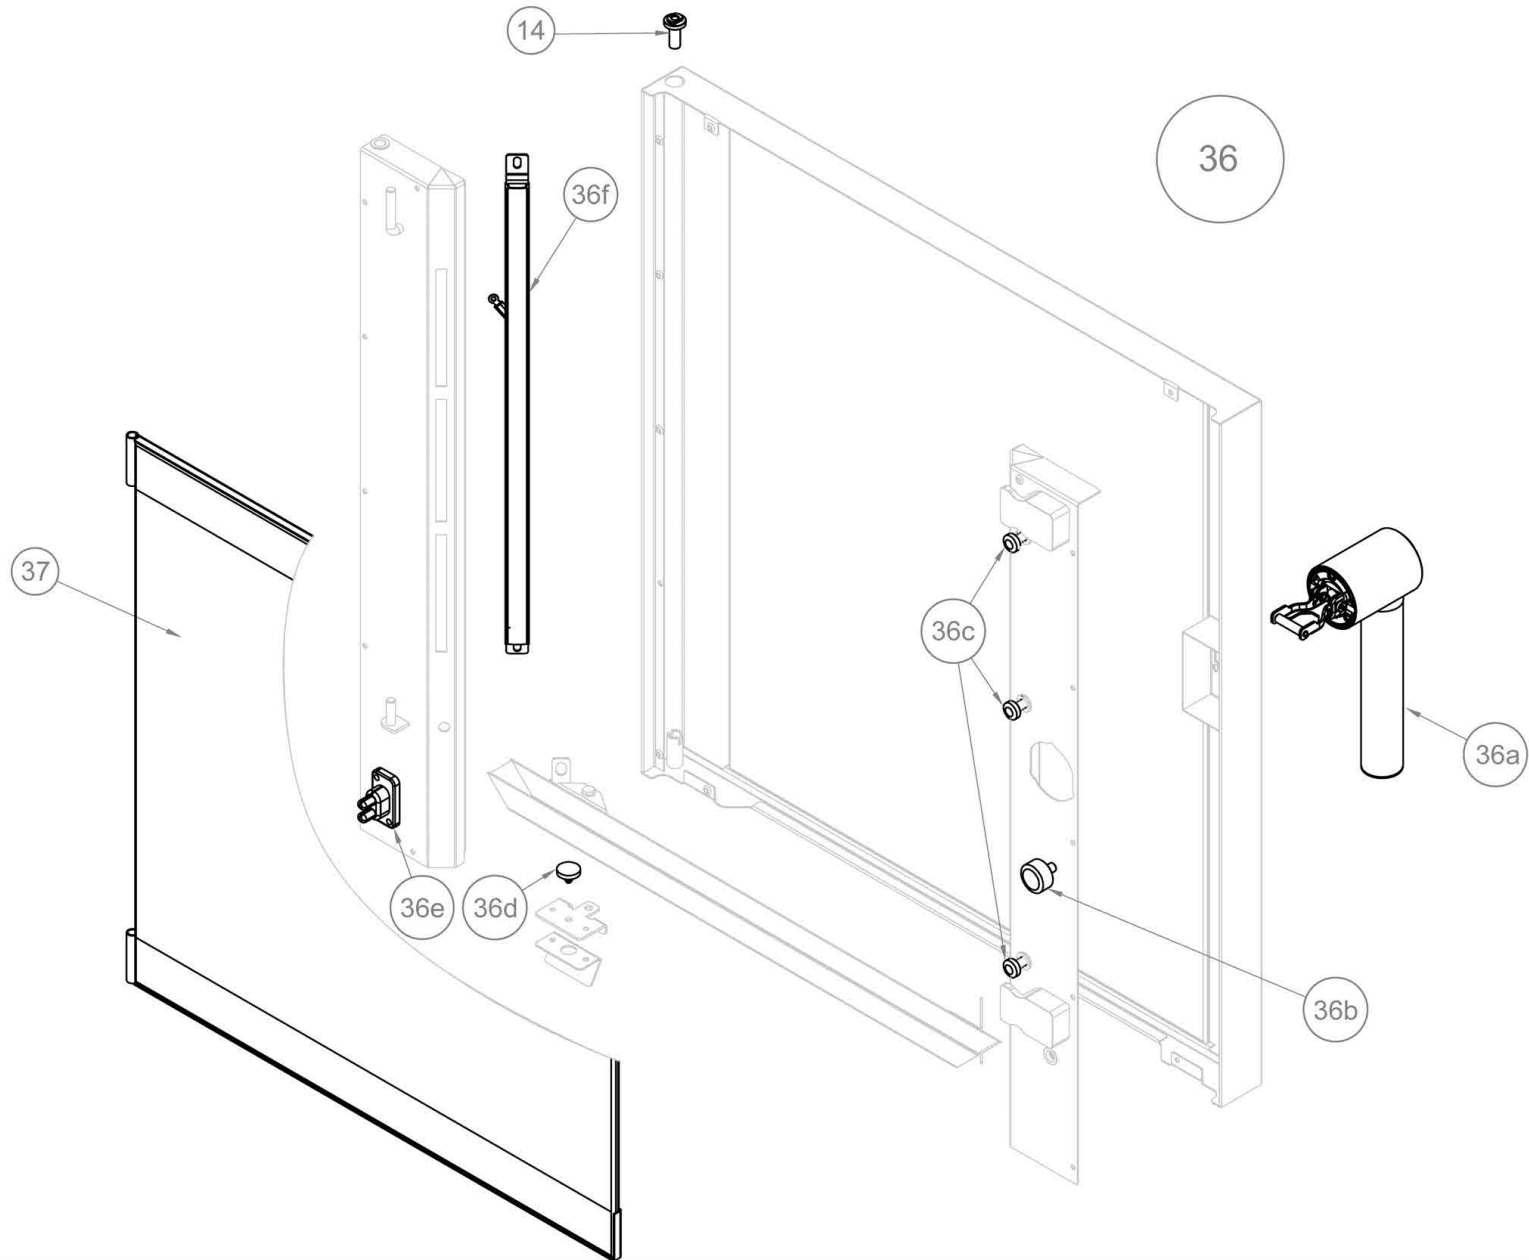

Pos.	Artikelbeschreibung	Description of item	Artikel Nr./Item No.
1	Motor	Motor	E06033157
2	Dichtung	Sealing	E06090171
3	Heizkörper, 6000 W, 230 V	Heating element, 6000 W, 230 V	06002111
4	Rohr	Pipe	02018311
5	Lüfterrad	Fan wheel	E05901119
6	Einspritzung f. Wasser	Water injection	02018414
7	Temperaturfühler	Temperature sensor	E06000130
8	Sicherheitsthermostat 350 °C	Safety thermostat 350 °C	018341
9	Motor f. Ventil	Motor f. valve	06031013
10	Auflageschienen-Set	Set of guiding rails	E02018487A
11	Halterung	Bracket	02019624
12	Dichtung f. Tür, schwarz 2,0 m	Door gasket, black 2,0 m	E070701004
14	Achse	Axle	E02028087
15	Platine, Schalter Ein/Aus	Circuit board, switch on/off	E06010136
16	Platine	Circuit board	E06010196N
17	Knebel	Knob	02022943
18	Potentiometer	Potentiometer	06010133
19	Anschluss	Connection	E06060046
20	USB Anschluss	USB Connection	E06060045
21	Kontakt z. Lampe	Connector f. lamp	E02025251
22	Verschluss	Lock	05900124
23	Mikroschalter f. Tür	Microswitch f. door	06043080
24	Fuß	Base	05900030
25	Lüftermotor	Fan motor	021009
28	Platine	Circuit board	E06010195
29	Platine	Circuit board	E06010197
30	Platine f. Buzzer mit Kabel	Circuit board f. buzz with cable	06010103
31	Transformator	Transformer	E06041099
32	Schütz 3P+1N, 9 A, BF0910A230	Contacto 3P+1N, 9 A, BF0910A230	06046033
33	Anschlussklemme	Terminal clamp	06050577
34	Kondensator 6µF	Condenser 6,3µF	06090016
35	Transformator 12V, AC	Transformer 12V, AC	E06041100
44	Kerntemperaturfühler für Dämpfer	Core temperature sensor f. steamer	116000

Kombidämpfer Silversteam 5111D
Artikel-Nr.: 117725

Ersatzteilliste
15.09.2022