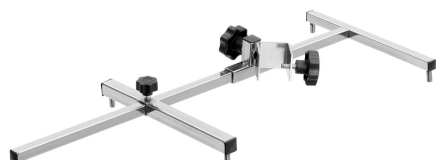

▶ Обороты в минуту: макс. 11.000

▶ Регулирование скорости: 9 уровней + турбо

Чрезвычайно гибкий - настройте погружной блендер по индивидуальным потребностям. Со свободным выбором возможностей комбинации блоков двигателя с различными мощностями, ножек блендера различной длины, венчика и настенного крепления можно выполнить все пожелания по пюрированию, смешивания и измельчению теплых и холодных блюд.

- Мощность: 0,35 кВт | 230 В | 50 Гц
- Цвет: Беж
- Длина кабеля: 2,1 м
- Частота вращения макс.: 11000 об / мин
- Регулирование скорости: 9 уровней Турбо
- Материал: Пластик
- Важная информация: -
- Габариты: Ш 115 x Г 180 x В 360 мм
- вес: 2,9 кг

Погружной блендер с креплением 600

- Диаметр насадки: 25 - 40 мм
- Макс. диаметр чаши: 600 мм
- Характеристики: Регулировка положения и угла
- Материал: Нержавеющая сталь
- Важная информация: -
- Габариты: Ш 255 x Г 625 x В 70 мм
- вес: 1,2 кг