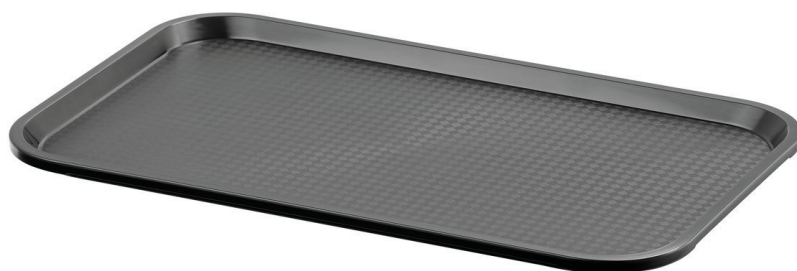

Plateau GN110-S

Description

Plateau de service robuste avec surface structurée au format 1/1 GN.

Caractéristiques

• Couleur :	Noir
• Remarque importante :	-
• Lavable en machine :	Oui
• Empilable :	Oui
• Dimensions du fond :	L 495 x P 290 mm
• Type de surface :	Structuré
• Format normalisé :	GN 1/1
• Matériau :	Plastique (polypropylène)
• Propriétés :	-
• Dimensions :	L 530 x P 325 x H 20 mm
• Poids :	0,59 kg

- ▶ Norme pour le format : 1/1 GN
- ✓ Dimensions de la surface : L 495 x P 290 mm

- ▶ Type de surface : structurée
- ▶ Lavable en machine

- ▶ Conçu pour
 - ✓ Chariot de rangement 7GN111
 - ✓ Chariot de rangement 7GN210
 - ✓ Chariot de rangement 18GN110

Plateau GN110-S

Produits complémentaires

Glissière à plateaux KST2200 Plus

CNS
18/10

- Compris : Matériel de fixation
- Matériau : CNS 18/10
- Remarque importante : -
- Dimensions : L 1 100 x P 345 x H 130 mm
- Poids : 4,1 kg