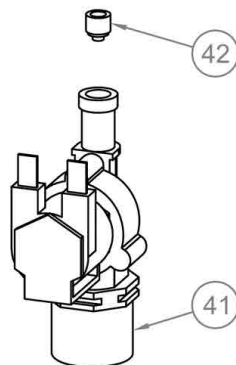

41	42
	6042070	6042091
	6042070	6042091