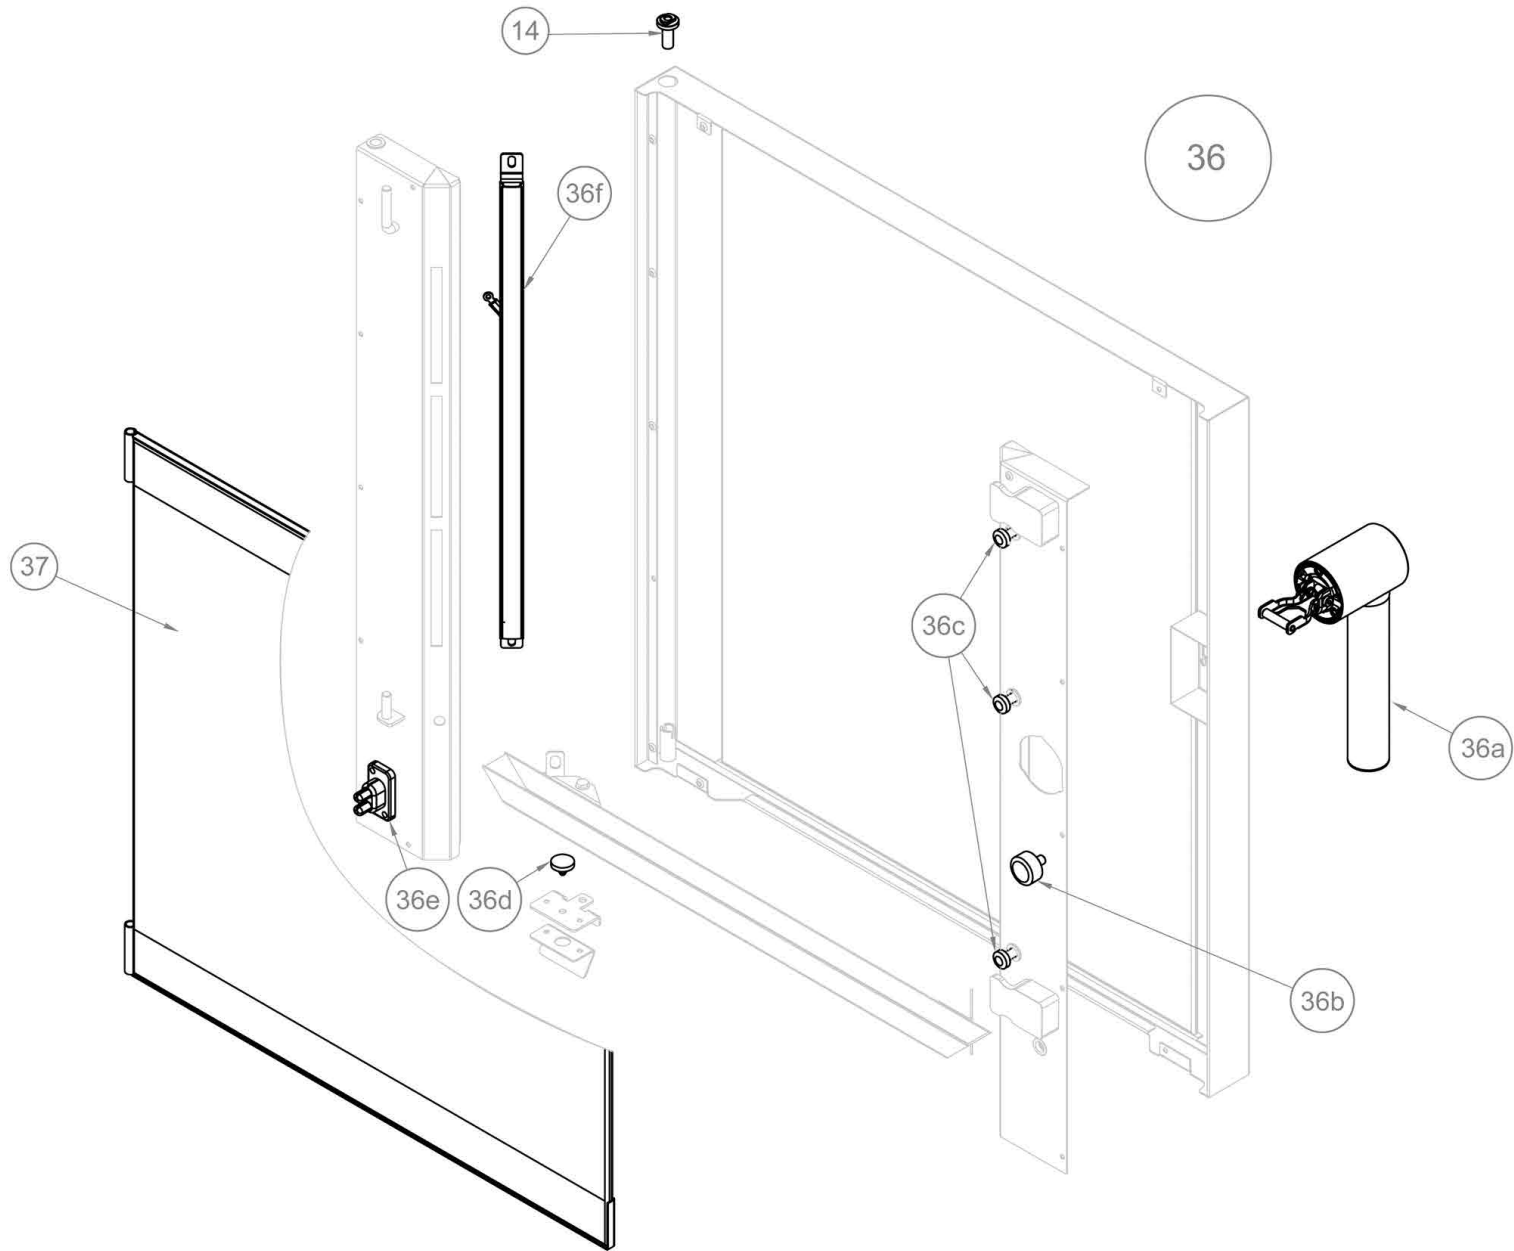

Pos.	Artikelbeschreibung	Description of item	Artikel Nr./Item No.
01	Motor	Motor	E06033157
02	Dichtung	Sealing	E06090171
03	Heizkörper, 6000 W, 230 V	Heating element, 6000 W, 230 V	06002111
04	Rohr	Pipe	02018311
05	Lüfterrad	Fan wheel	E05901119
06	Einspritzung f. Wasser	Water injection	02018414
07	Temperaturfühler	Temperature sensor	E06000130
08	Sicherheitsthermostat 350 °C	Safety thermostat 350 °C	018341
09	Motor f. Ventil	Motor f. valve	06031013
10	Auflageschienen-Set	Set of guiding rails	E02018487A
11	Halterung	Bracket	02019624
12	Dichtung f. Tür, schwarz 2,0 m	Door gasket, black 2,0 m	E070701004
14	Achse	Axle	E02028087
15	Platine, Schalter Ein/Aus	Circuit board, switch on/off	E06010136
16	Platine	Circuit board	E06010196N
17	Knebel	Knob	02022943
18	Potentiometer	Potentiometer	06010133
19	Anschluss	Connection	E06060046
20	USB Anschluss	USB Connection	E06060045
21	Kontakt z. Lampe	Connector f. lamp	E02025251
22	Verschluss	Lock	05900124
23	Mikroschalter f. Tür	Microswitch f. door	06043080
24	Fuß	Base	05900030
25	Lüftermotor	Fan motor	021009
26	Pumpe f. Reinigungsmittel	Cleaning agents pump	E06042140
27	Rückschlagventil	Non-return valve	E06042136
28	Platine	Circuit board	E06010195
29	Platine	Circuit board	E06010197
30	Platine f. Buzzer mit Kabel	Circuit board f. buzz with cable	06010103
31	Transformator	Transformer	E06041099
32	Schütz 3P+1N, 9 A, BF0910A230	Contacteur 3P+1N, 9 A, BF0910A230	06046033
33	Anschlussklemme	Terminal clamp	06050577
34	Kondensator 6µF	Condenser 6,3µF	06090016
35	Transformator 12V, AC	Transformer 12V, AC	E06041100
44	Kerntemperaturfühler für Dämpfer	Core temperature sensor f. steamer	116000

Kombidämpfer Silversteam
5111DRS
Artikel-Nr.: 117741

Ersatzteilliste
13.09.2022