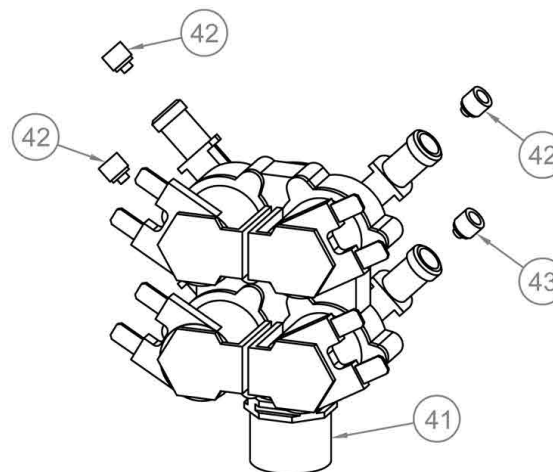

Ersatzteilliste
13.09.2022

	41	42
	6042070	6042091
	6042070	6042091

	41	42	43
	6042103	6042091	6042115
	6042103	6042091	6042115
	6042103	6042091	6042091
	6042103	6042091	6042091

	41	42	43
	6042080	6042091	6042115
	6042080	6042091	6042115
	6042080	6042091	6042091

	41	42	43
	6042109	6042091	6042115

Pos.	Artikelbeschreibung	Description of item	Artikel Nr./Item No.
41	Magnetventil	Magnetic valve	06042103
42	Drossel im Magnetventil (braun)	Reduction for magnetic valve	06042091
43	Düse, Waschsystem	Nozzle, wash-up system	E06042115