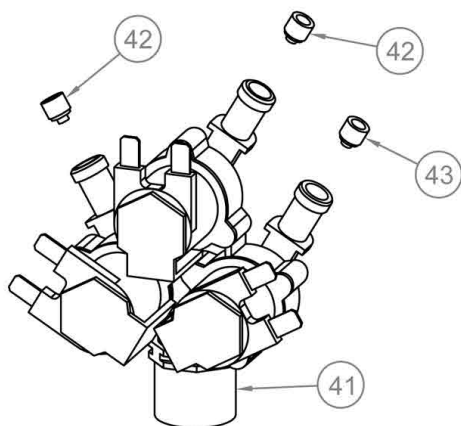

41	42	43
	6042080	6042091	6042115
	6042080	6042091	6042115
	6042080	6042091	6042091