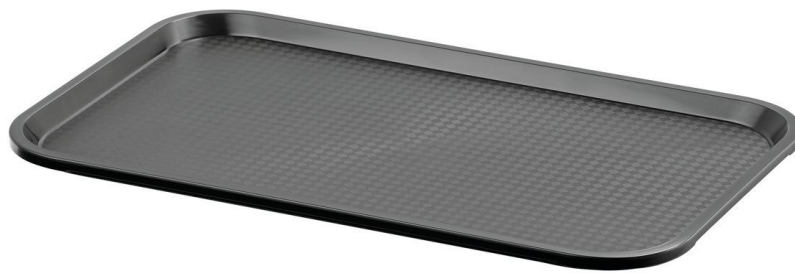

## Vassoio GN110-S

- ▶ Formato standard: GN 1/1
- ✓ Dimensioni superficie di appoggio: L 495 x P 290 mm

- ▶ Versione superficie di appoggio: strutturata
- ▶ Lavabile in lavastoviglie

- ▶ Per
  - ✓ Carrello di servizio 7GN111
  - ✓ Carrello di servizio 7GN210
  - ✓ Carrello di servizio 18GN110

### Descrizione

Robusto vassoio da portata con superficie di appoggio strutturata in formato GN 1/1.

### Funzioni

- Colore: Nero
- Nota importante: -
- Lavabile in lavastoviglie: Sì
- Impilabile: Sì
- Dimensioni scaffale: L 495 x P 290 mm
- Impronta di esecuzione: Strutturato
- Norm-Format: 1/1 GN
- Materiale: Plastica (polipropilene)
- Caratteristiche: -
- Dimensioni: L 530 x P 325 x A 20 mm
- Peso: 0,59 Kg