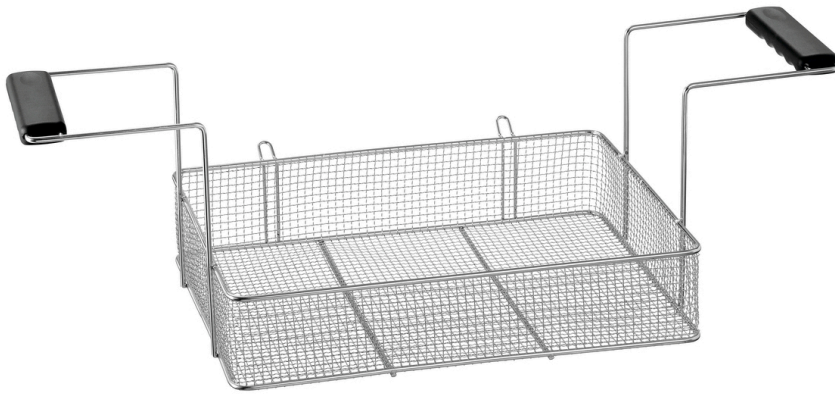

▶ Ausgelegt für die Karpfenfritteuse 50L

- Maße Korb: B 420 x T 305 x H 90 mm
- Material: CNS 18/10 Kunststoff
- Wichtiger Hinweis: -
- Inhalt: 11,5 Liter
- Maße: B 760 x T 330 x H 240 mm
- Gewicht: 1,4 kg