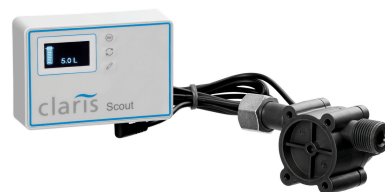

Система фильтрации воды K1500L EW

- ▶ Хорошее качество воды для наивысшего наслаждения кофе
- ▶ Регулировка расхода в 6 степеней
- ▶ Лучше всего подходит для приготовления специализированных кофейных напитков
 - ✓ Одноходовая система
 - ✓ Для горизонтального и вертикального монтажа
- ▶ Рабочая емкость: 1500 литров / при 10° КН (карбонатная жесткость)

Особенности

- Рабочая емкость: 1500 л / при 10 ° КН (карбонатная жесткость)
- Рассчитано для: Кофеварки автоматические
- Модель: Одноходовая система
Для горизонтального и вертикального монтажа
- Материал: Полипропилен
- Важная информация: -
- Характеристики: Фильтрующая головка многоразового использования
Регулировка расхода в 6 степеней
Ионоселективная фильтрующая среда: пониженная карбонатная жесткость, пониженная общая минерализация
Перепускной клапан DuoBlend®: точная настройка карбонатной жесткости
Внутренняя настройка перепускного механизма
- Подключение воды: 3/8"
- Давление воды: 2 - 8 бар
- Цвет: Белый
- Температура подачи воды от: 4 °C
- Температура подачи воды до: 30 °C

▶ Продолжение на следующей странице

Система фильтрации воды K1500L EW

- В комплекте: 1 перепускной регулятор (регулирование расхода)
1 свеча фильтра
1 шланг
- Габариты: Ш 100 x Г 125 x В 365 мм
- вес: 1,5 кг

Система фильтрации воды K1500L EW

Дополнительные аксессуары

Сменный свечевой фильтр

- Важная информация: -
- Габариты: Ш 95 x Г 95 x В 315 мм
- вес: 1,3 кг

Артикул 109857
GTIN 4015613501147

Счетчик воды W1-8B