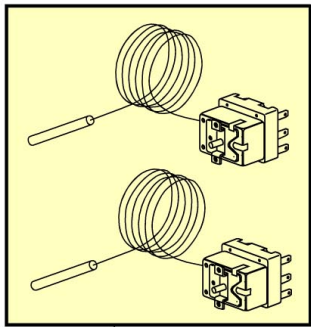

Runde Schalter/round push button

Funktion/ function	Symbol/ symbol	Modell/ model	Farbe/ colour	ET-Liste, Pos.-Nr./ spare part list-no.
Ein/Aus on/off		 T1	blau blue	1
Start start	START	 T3	blau blue	2
Regenerierung regeneration		 T3	blau blue	3
Kaltspülung cold rinse button		 T3	blau blue	4
Laugenpumpe drain pump		 T3	blau blue	5
Reinigungszyklus washing cycle		 T3	grün green	6
Temperatur temperature		 T3	grün green	7
Blindkappe neutrally plug			grau grey	8
Träger, 2-fach double support			grau grey	9
Träger, 3-fach triple support			grau grey	10

Abb. 1 / pic 1

Abb. 2 / pic 2

<p style="text-align: center;">SEKO</p>  <p>5100</p> <p>5137</p>	<p style="text-align: center;">SEKO</p>  <p>5100</p> <p>5135</p>
<p style="text-align: center;">TECNOPRO</p>  <p>5100</p> <p>5136</p>	<p style="text-align: center;">MICRODOS</p>  <p>5155</p> <p>5150</p>
<p style="text-align: center;">GERMAC</p>  <p>5140</p> <p>5145</p>	<p style="text-align: center;">LANG</p>  <p>5160</p>