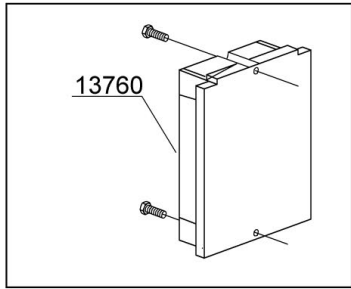

Runde Schalter/round push button

Funktion/ function	Symbol/ symbol	Modell/ model	Farbe/ colour	ET-Liste, Pos.-Nr./ spare part list-no.
Ein/Aus on/off		 T1	blau blue	1
Start start	START	 T3	blau blue	2
Regenerierung regeneration		 T3	blau blue	3
Kaltspülung cold rinse button		 T3	blau blue	4
Laugenpumpe drain pump		 T3	blau blue	5
Reinigungszyklus washing cycle		 T3	grün green	6
Temperatur temperature		 T3	grün green	7
Blindkappe neutrally plug			grau grey	8
Träger, 2-fach double support			grau grey	9
Träger, 3-fach triple support			grau grey	10