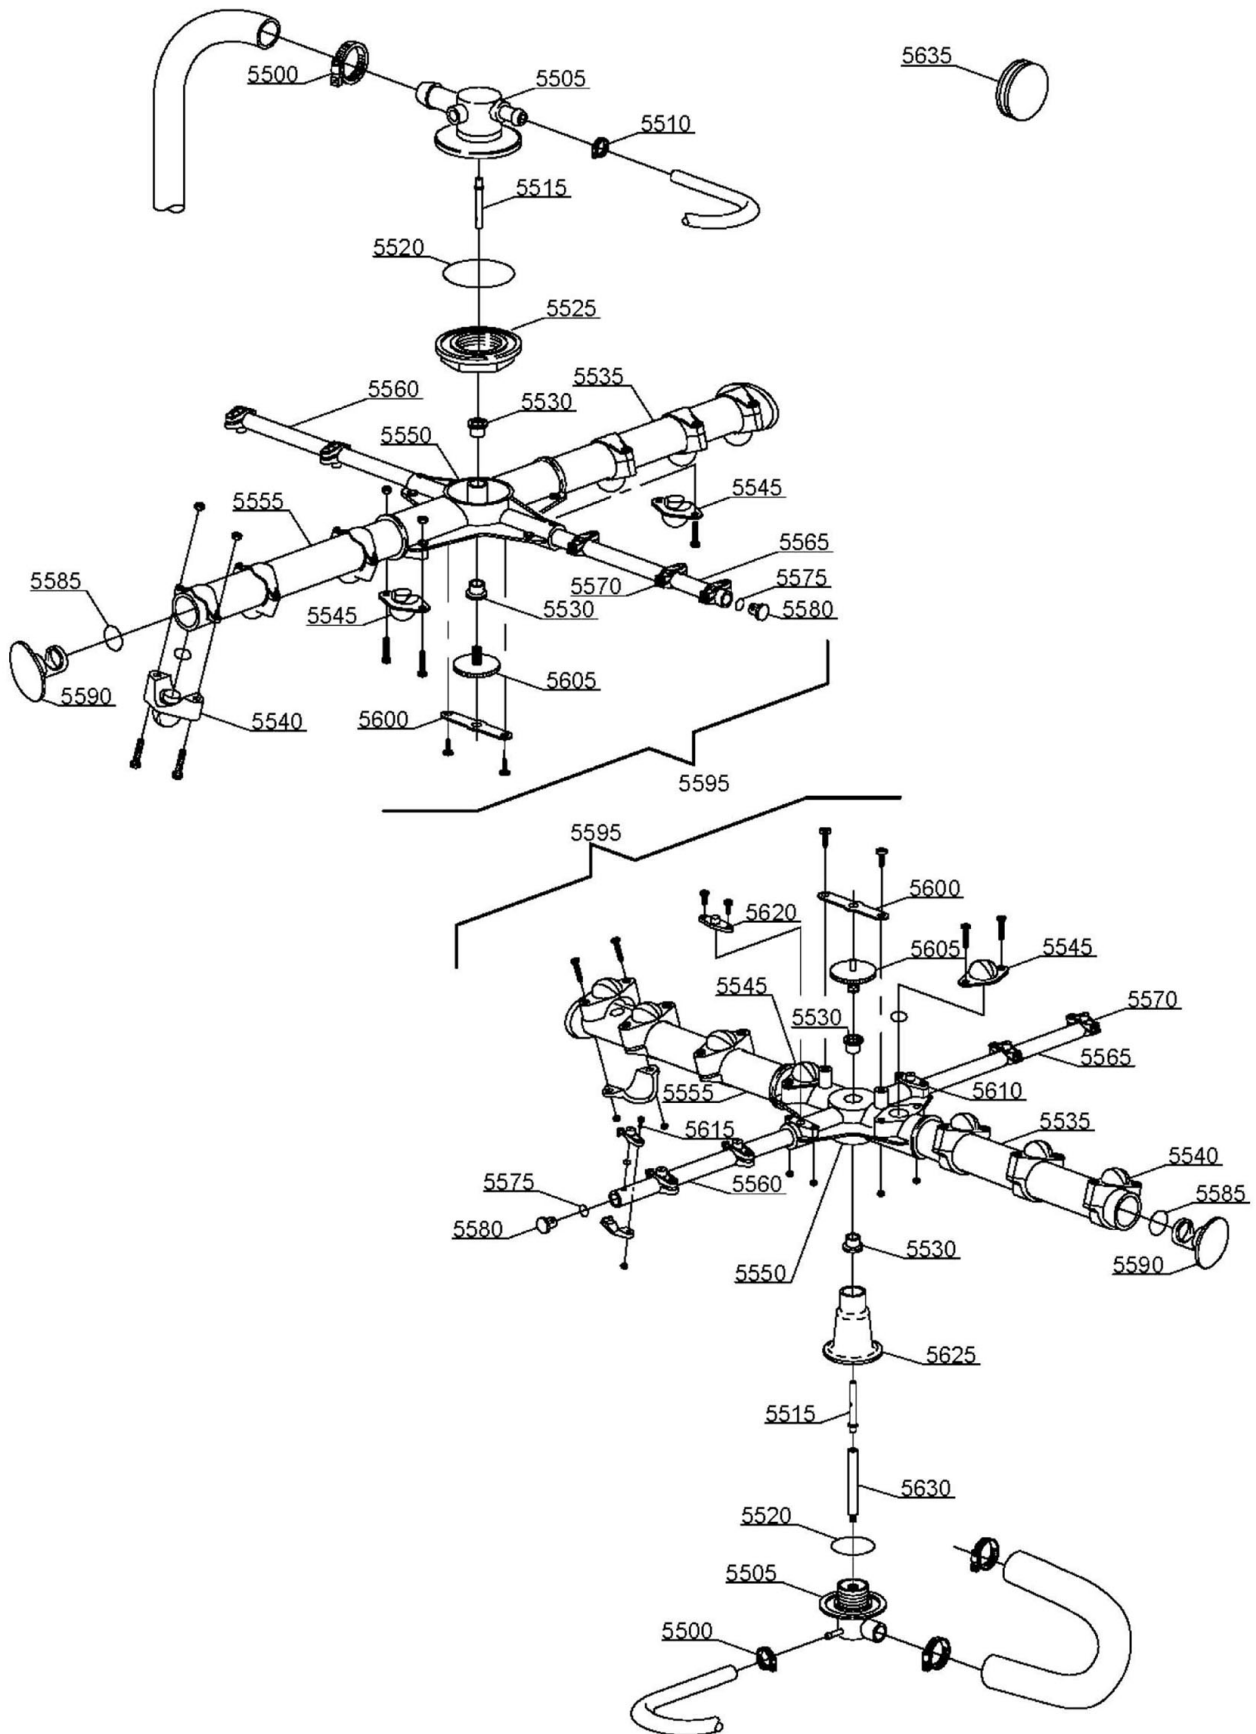

Runde Schalter/round push button

Funktion/ function	Symbol/ symbol	Modell/ model	Farbe/ colour	ET-Liste, Pos.-Nr./ spare part list-no.
Ein/Aus on/off		 T1	blau blue	1
Start start	START	 T3	blau blue	2
Regenerierung regeneration		 T3	blau blue	3
Kaltspülung cold rinse button		 T3	blau blue	4
Laugenpumpe drain pump		 T3	blau blue	5
Reinigungszyklus washing cycle		 T3	grün green	6
Temperatur temperature		 T3	grün green	7
Blindkappe neutrally plug			grau grey	8
Träger, 2-fach double support			grau grey	9
Träger, 3-fach triple support			grau grey	10

Abb. 1 / pic 1

Abb. 2 / pic 2

<p style="text-align: center;">SEKO</p>  <p>5100</p> <p>5137</p>	<p style="text-align: center;">SEKO</p>  <p>5100</p> <p>5135</p>
<p style="text-align: center;">TECNOPRO</p>  <p>5100</p> <p>5136</p>	<p style="text-align: center;">MICRODOS</p>  <p>5155</p> <p>5150</p>
<p style="text-align: center;">GERMAC</p>  <p>5140</p> <p>5145</p>	<p style="text-align: center;">LANG</p>  <p>5160</p>

Spülarm - alte Version bis Seriennummer/wash arm - old version until serial number

110415 DWN1010620

110418 DWN1004388

110419 DWN1000099

Spülarm - neue Version ab Seriennummer/wash arm - new version from serial number

110415 DWN1010621

110418 DWN1004389

110419 DWN1000100

Spülmaschine Deltamat TF50
 Spülmaschine Deltamat TF50L
 Spülmaschine Deltamat TF50LR
 Artikel-Nr.: 110415, 110418, 110419

Explosionszeichnung
 18.04.2018