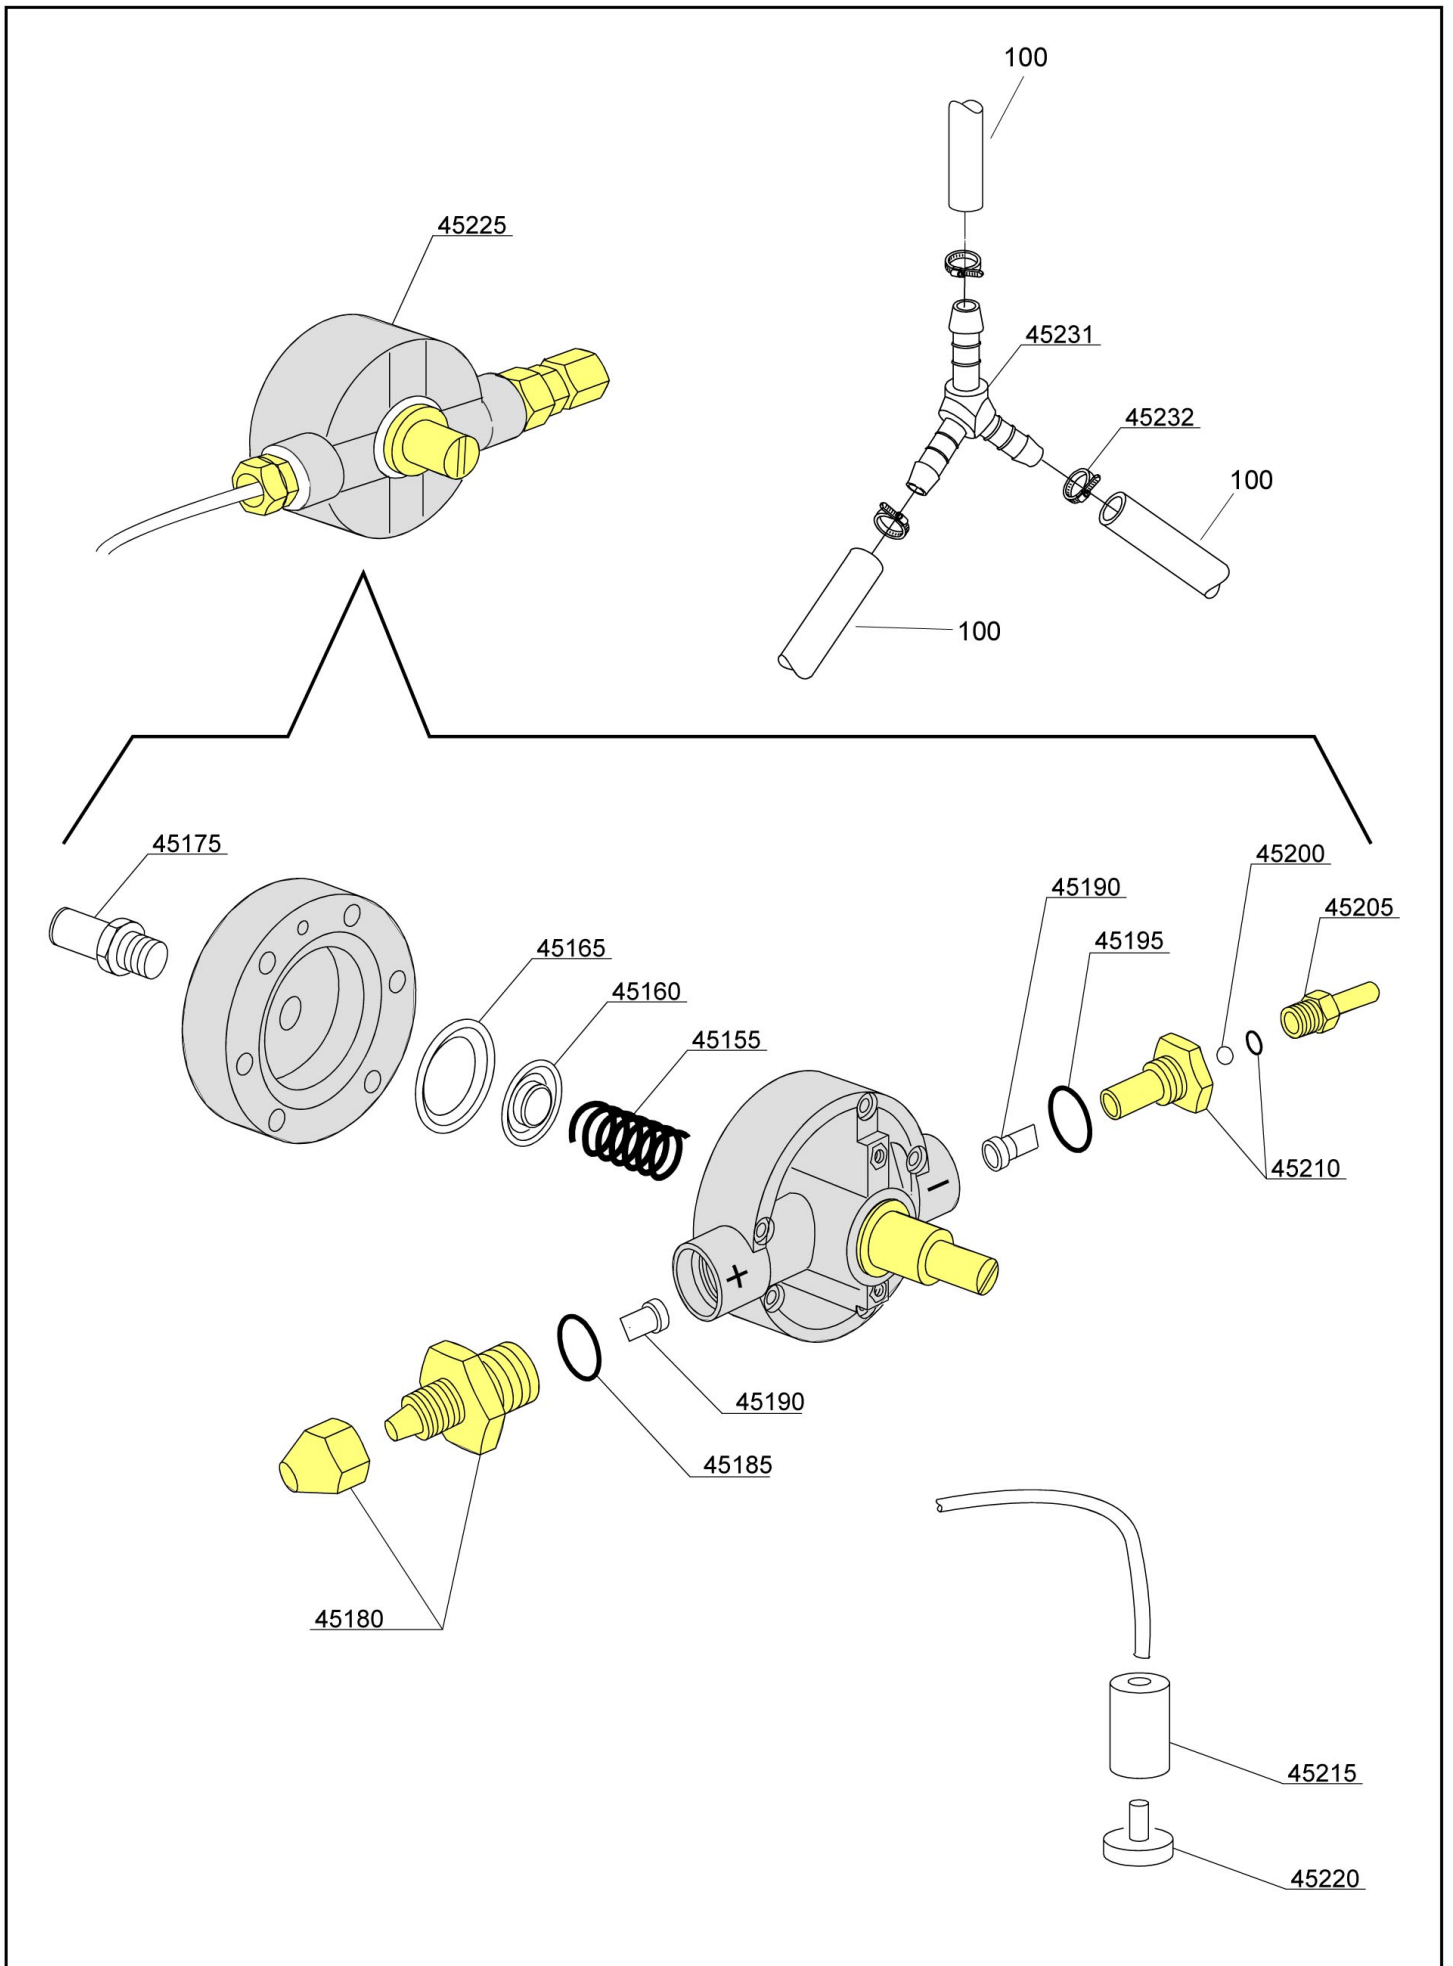

Runde Schalter/round push button

Funktion/ function	Symbol/ symbol	Modell/ model	Farbe/ colour	ET-Liste, Pos.-Nr./ spare part list-no.
Ein/Aus on/off		 T1	blau blue	1
Start start	START	 T3	blau blue	2
Regenerierung regeneration		 T3	blau blue	3
Kaltspülung cold rinse button		 T3	blau blue	4
Laugenpumpe drain pump		 T3	blau blue	5
Reinigungszyklus washing cycle		 T3	grün green	6
Temperatur temperature		 T3	grün green	7
Blindkappe neutrally plug			grau grey	8
Träger, 2-fach double support			grau grey	9
Träger, 3-fach triple support			grau grey	10

Abb. 1 / pic 1

Abb. 2 / pic 2

<p style="text-align: center;">SEKO</p>  <p>5100</p> <p>5137</p>	<p style="text-align: center;">SEKO</p>  <p>5100</p> <p>5135</p>
<p style="text-align: center;">TECNOPRO</p>  <p>5100</p> <p>5136</p>	<p style="text-align: center;">MICRODOS</p>  <p>5155</p> <p>5150</p>
<p style="text-align: center;">GERMAC</p>  <p>5140</p> <p>5145</p>	<p style="text-align: center;">LANG</p>  <p>5160</p>

Spülarm - alte Version bis Seriennummer/wash arm - old version until serial number

110415 DWN1010620

110418 DWN1004388

110419 DWN1000099

Spülarm - neue Version ab Seriennummer/wash arm - new version from serial number