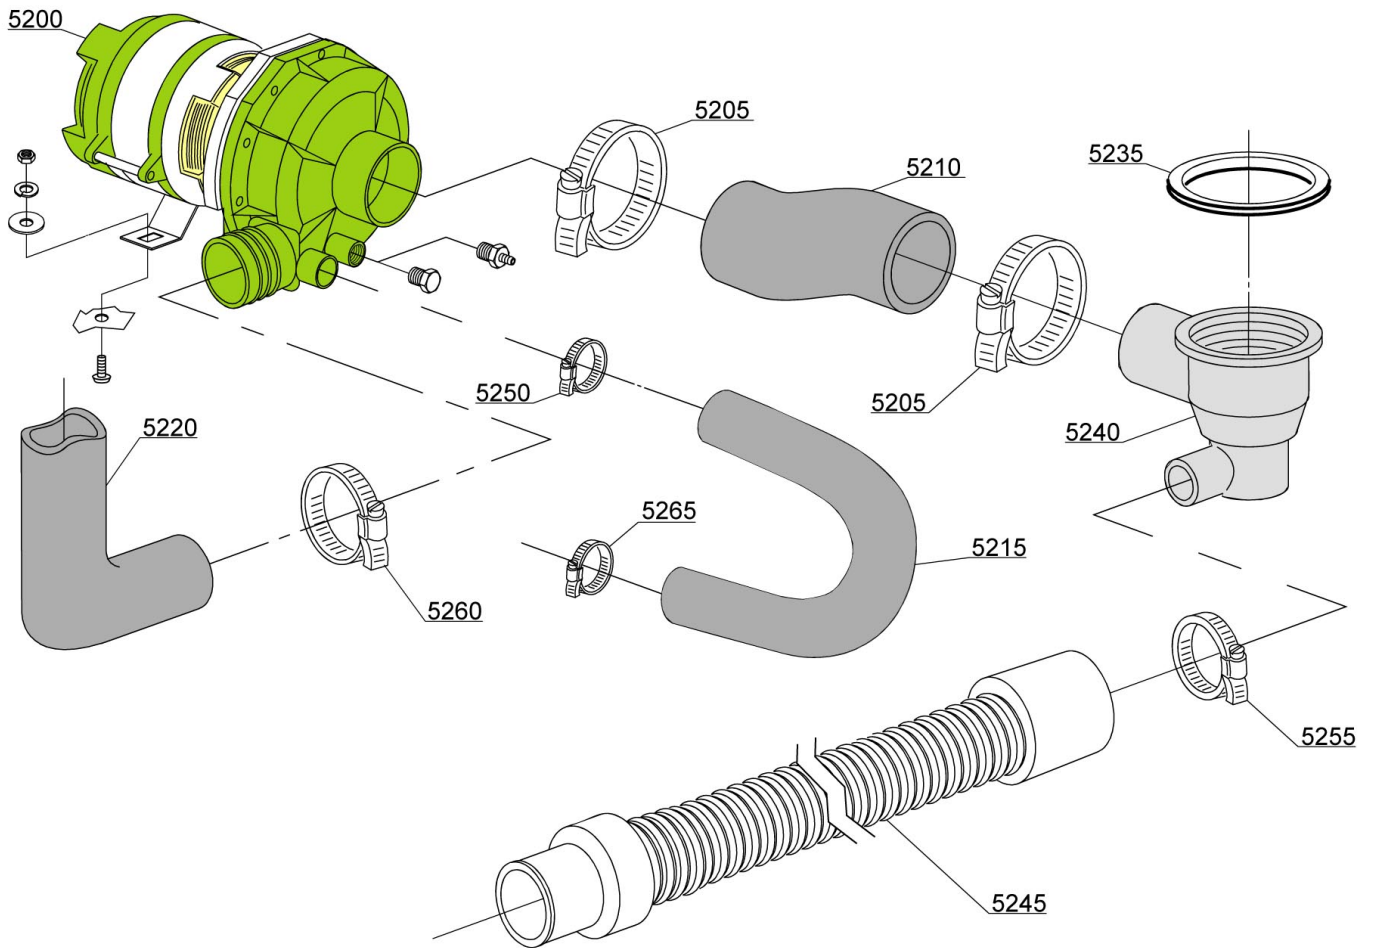

Runde Schalter/round push button

Funktion/ function	Symbol/ symbol	Modell/ model	Farbe/ colour	ET-Liste, Pos.-Nr./ spare part list-no.
Ein/Aus on/off		 T1	blau blue	1
Start start	START	 T3	blau blue	2
Regenerierung regeneration		 T3	blau blue	3
Kaltspülung cold rinse button		 T3	blau blue	4
Laugenpumpe drain pump		 T3	blau blue	5
Reinigungszyklus washing cycle		 T3	grün green	6
Temperatur temperature		 T3	grün green	7
Blindkappe neutrally plug			grau grey	8
Träger, 2-fach double support			grau grey	9
Träger, 3-fach triple support			grau grey	10

Abb. 1 / pic 1

Abb. 2 / pic 2

<p style="text-align: center;">SEKO</p>  <p>5100</p> <p>5137</p>	<p style="text-align: center;">SEKO</p>  <p>5100</p> <p>5135</p>
<p style="text-align: center;">TECNOPRO</p>  <p>5100</p> <p>5136</p>	<p style="text-align: center;">MICRODOS</p>  <p>5155</p> <p>5150</p>
<p style="text-align: center;">GERMAC</p>  <p>5140</p> <p>5145</p>	<p style="text-align: center;">LANG</p>  <p>5160</p>

Spülarm - alte Version bis Seriennummer/wash arm - old version until serial number

110415 DWN1010620

110418 DWN1004388

110419 DWN1000099

Spülarm - neue Version ab Seriennummer/wash arm - new version from serial number