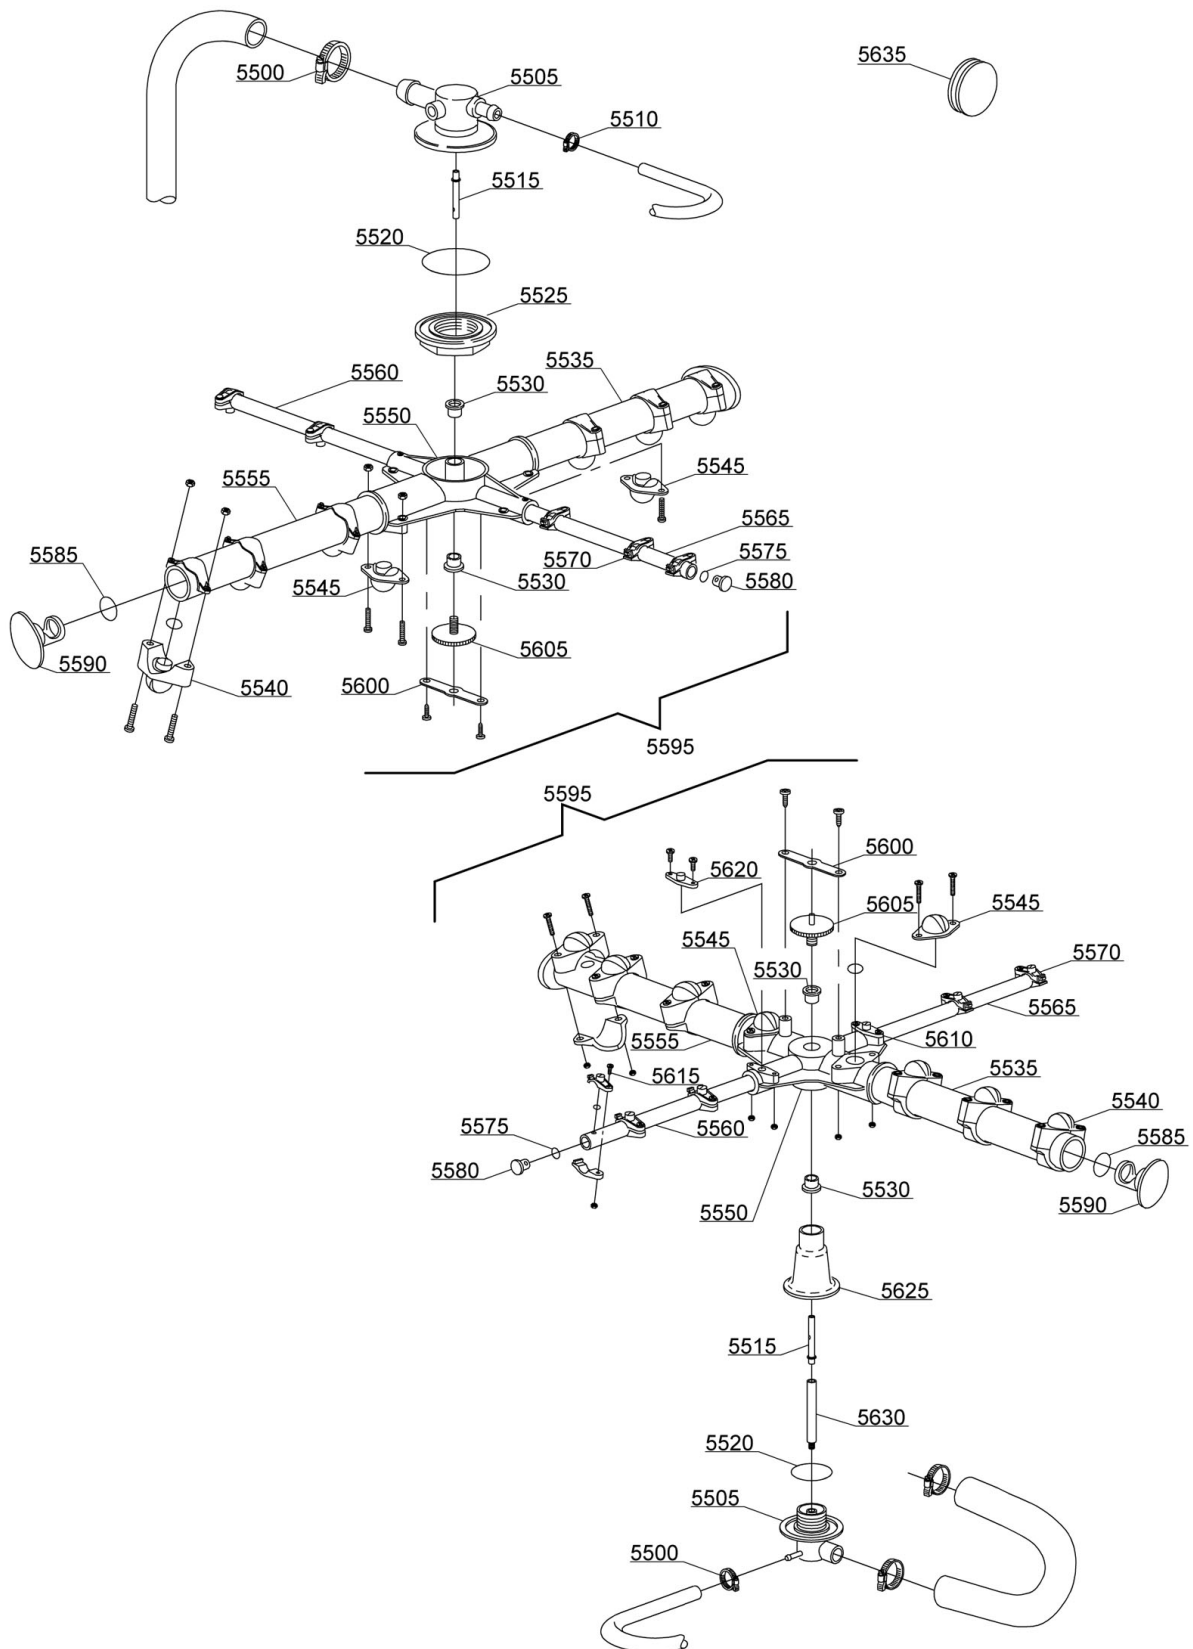

Runde Schalter/round push button

Funktion/ function	Symbol/ symbol	Modell/ model	Farbe/ colour	ET-Liste, Pos.-Nr./ spare part list-no.
Ein/Aus on/off		 T1	blau blue	1
Start start	START	 T3	blau blue	2
Regenerierung regeneration		 T3	blau blue	3
Kaltspülung cold rinse button		 T3	blau blue	4
Laugenpumpe drain pump		 T3	blau blue	5
Reinigungszyklus washing cycle		 T3	grün green	6
Temperatur temperature		 T3	grün green	7
Blindkappe neutrally plug			grau grey	8
Träger, 2-fach double support			grau grey	9
Träger, 3-fach triple support			grau grey	10

Abb. 1 / pic 1

Abb. 2 / pic 2

<p style="text-align: center;">SEKO</p>  <p>5100</p> <p>5137</p>	<p style="text-align: center;">SEKO</p>  <p>5100</p> <p>5135</p>
<p style="text-align: center;">TECNOPRO</p>  <p>5100</p> <p>5136</p>	<p style="text-align: center;">MICRODOS</p>  <p>5155</p> <p>5150</p>
<p style="text-align: center;">GERMAC</p>  <p>5140</p> <p>5145</p>	<p style="text-align: center;">LANG</p>  <p>5160</p>

Spülarm - alte Version bis Seriennummer/wash arm - old version until serial number

110415 DWN1010620

110418 DWN1004388

110419 DWN1000099

Spülarm - neue Version ab Seriennummer/wash arm - new version from serial number

110415 DWN1010621

110418 DWN1004389

110419 DWN1000100

Spülmaschine Deltamat TF50
 Spülmaschine Deltamat TF50L
 Spülmaschine Deltamat TF50LR
 Artikel-Nr.: 110415, 110418, 110419

Explosionszeichnung
 18.04.2018