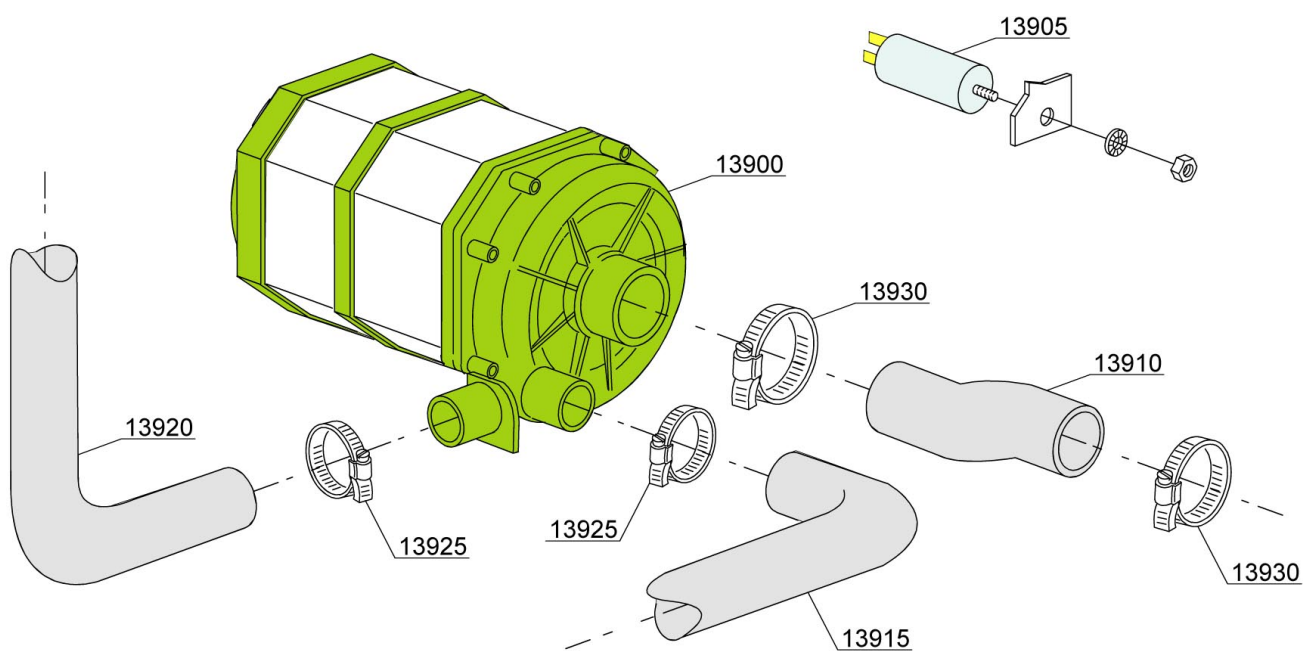

Runde Schalter/round push button

Funktion/ function	Symbol/ symbol	Modell/ model	Farbe/ colour	ET-Liste, Pos.-Nr./ spare part list-no.
Ein/Aus on/off		 T1	blau blue	1
Start start	START	 T3	blau blue	2
Regenerierung regeneration		 T3	blau blue	3
Kaltspülung cold rinse button		 T3	blau blue	4
Laugenpumpe drain pump		 T3	blau blue	5
Reinigungszyklus washing cycle		 T3	grün green	6
Temperatur temperature		 T3	grün green	7
Blindkappe neutrally plug			grau grey	8
Träger, 2-fach double support			grau grey	9
Träger, 3-fach triple support			grau grey	10

Abb. 1 / pic 1

Abb. 2 / pic 2

<p style="text-align: center;">SEKO</p>  <p>5100</p> <p>5137</p>	<p style="text-align: center;">SEKO</p>  <p>5100</p> <p>5135</p>
<p style="text-align: center;">TECNOPRO</p>  <p>5100</p> <p>5136</p>	<p style="text-align: center;">MICRODOS</p>  <p>5155</p> <p>5150</p>
<p style="text-align: center;">GERMAC</p>  <p>5140</p> <p>5145</p>	<p style="text-align: center;">LANG</p>  <p>5160</p>

Spülarm - alte Version bis Seriennummer/wash arm - old version until serial number

110415 DWN1010620

110418 DWN1004388

110419 DWN1000099

Spülarm - neue Version ab Seriennummer/wash arm - new version from serial number