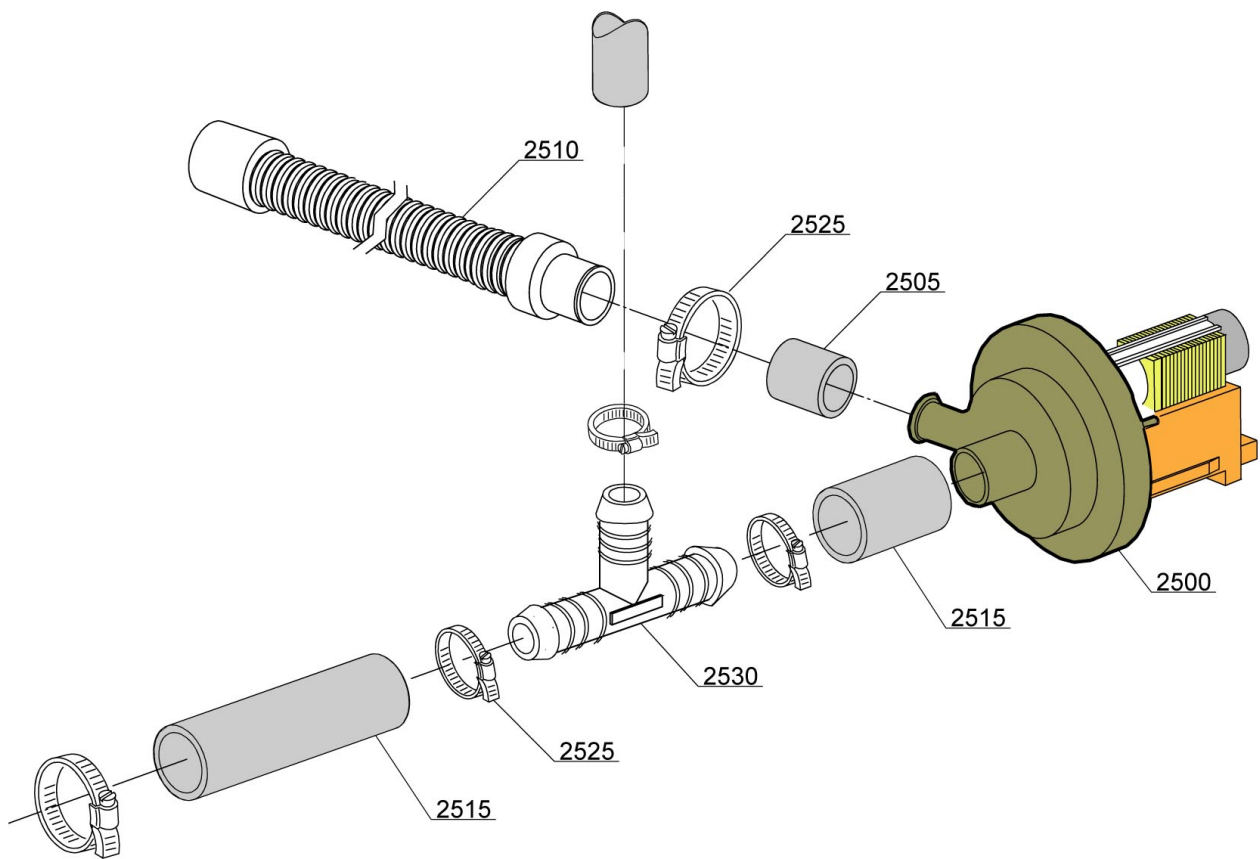

Runde Schalter/round push button

Funktion/ function	Symbol/ symbol	Modell/ model	Farbe/ colour	ET-Liste, Pos.-Nr./ spare part list-no.
Ein/Aus on/off		 T1	blau blue	1
Start start	START	 T3	blau blue	2
Regenerierung regeneration		 T3	blau blue	3
Kaltspülung cold rinse button		 T3	blau blue	4
Laugenpumpe drain pump		 T3	blau blue	5
Reinigungszyklus washing cycle		 T3	grün green	6
Temperatur temperature		 T3	grün green	7
Blindkappe neutrally plug			grau grey	8
Träger, 2-fach double support			grau grey	9
Träger, 3-fach triple support			grau grey	10

Abb. 1 / pic 1

Abb. 2 / pic 2

<p style="text-align: center;">SEKO</p>  <p>5100</p> <p>5137</p>	<p style="text-align: center;">SEKO</p>  <p>5100</p> <p>5135</p>
<p style="text-align: center;">TECNOPRO</p>  <p>5100</p> <p>5136</p>	<p style="text-align: center;">MICRODOS</p>  <p>5155</p> <p>5150</p>
<p style="text-align: center;">GERMAC</p>  <p>5140</p> <p>5145</p>	<p style="text-align: center;">LANG</p>  <p>5160</p>

Spülarm - alte Version bis Seriennummer/wash arm - old version until serial number

110415 DWN1010620

110418 DWN1004388

110419 DWN1000099

Spülarm - neue Version ab Seriennummer/wash arm - new version from serial number