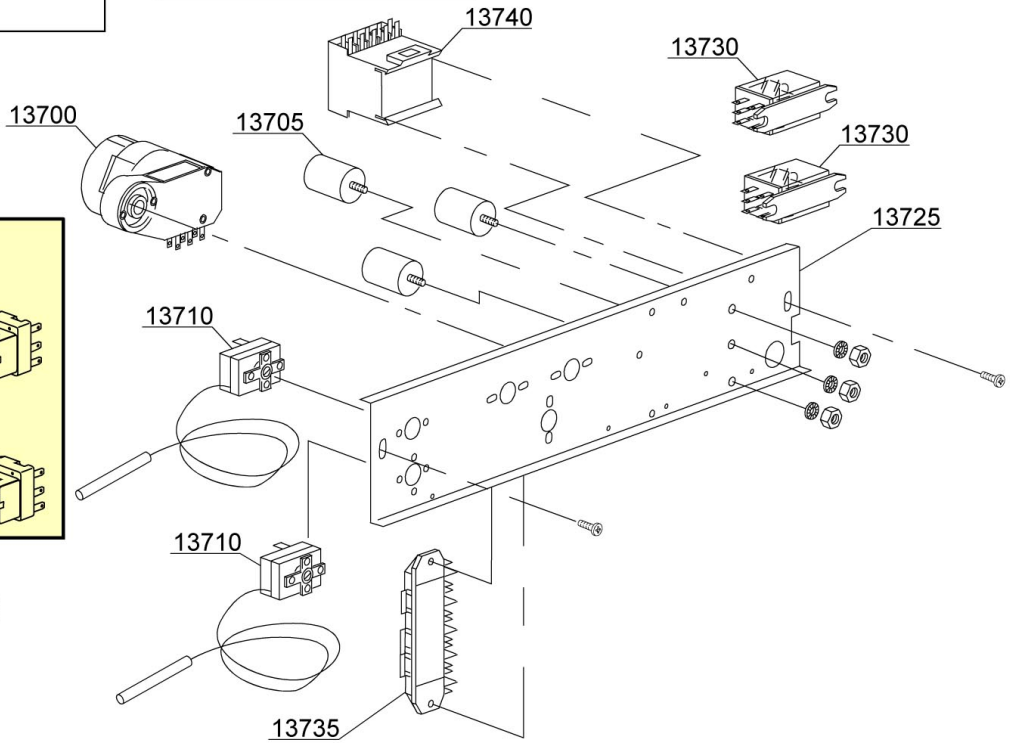

Runde Schalter/round push button

Funktion/ function	Symbol/ symbol	Modell/ model	Farbe/ colour	ET-Liste, Pos.-Nr./ spare part list-no.
Ein/Aus on/off		 T1	blau blue	1
Start start	START	 T3	blau blue	2
Regenerierung regeneration		 T3	blau blue	3
Kaltspülung cold rinse button		 T3	blau blue	4
Laugenpumpe drain pump		 T3	blau blue	5
Reinigungszyklus washing cycle		 T3	grün green	6
Temperatur temperature		 T3	grün green	7
Blindkappe neutrally plug			grau grey	8
Träger, 2-fach double support			grau grey	9
Träger, 3-fach triple support			grau grey	10

Abb. 1 / pic 1

Abb. 2 / pic 2

<p style="text-align: center;">SEKO</p>  <p>5100</p> <p>5137</p>	<p style="text-align: center;">SEKO</p>  <p>5100</p> <p>5135</p>
<p style="text-align: center;">TECNOPRO</p>  <p>5100</p> <p>5136</p>	<p style="text-align: center;">MICRODOS</p>  <p>5155</p> <p>5150</p>
<p style="text-align: center;">GERMAC</p>  <p>5140</p> <p>5145</p>	<p style="text-align: center;">LANG</p>  <p>5160</p>