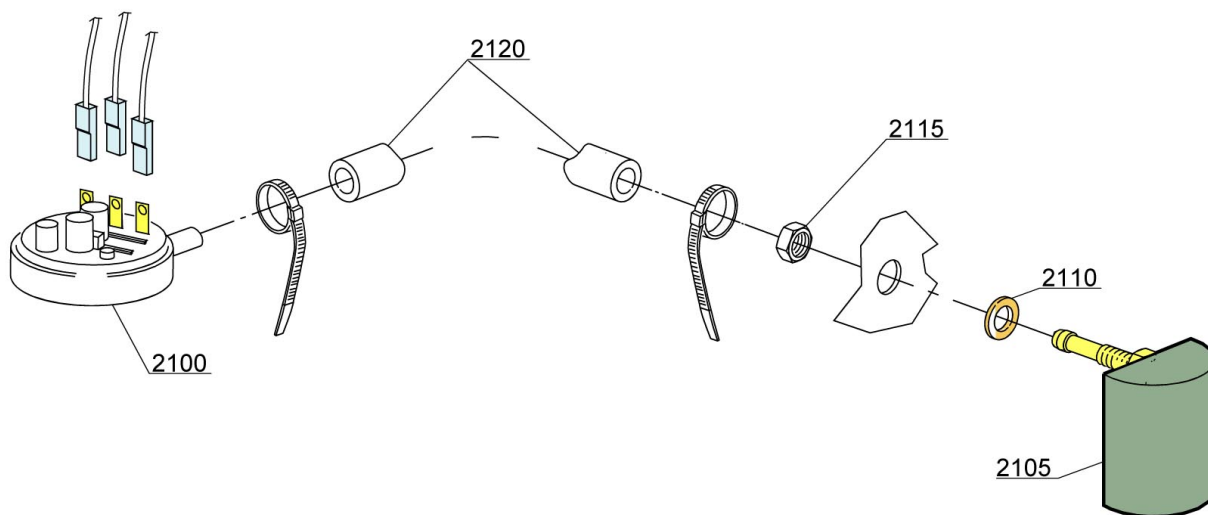

Runde Schalter/round push button

Funktion/ function	Symbol/ symbol	Modell/ model	Farbe/ colour	ET-Liste, Pos.-Nr./ spare part list-no.
Ein/Aus on/off		 T1	blau blue	1
Start start	START	 T3	blau blue	2
Regenerierung regeneration		 T3	blau blue	3
Kaltspülung cold rinse button		 T3	blau blue	4
Laugenpumpe drain pump		 T3	blau blue	5
Reinigungszyklus washing cycle		 T3	grün green	6
Temperatur temperature		 T3	grün green	7
Blindkappe neutrally plug			grau grey	8
Träger, 2-fach double support			grau grey	9
Träger, 3-fach triple support			grau grey	10

Abb. 1 / pic 1

Abb. 2 / pic 2

<p style="text-align: center;">SEKO</p>  <p>5100</p> <p>5137</p>	<p style="text-align: center;">SEKO</p>  <p>5100</p> <p>5135</p>
<p style="text-align: center;">TECNOPRO</p>  <p>5100</p> <p>5136</p>	<p style="text-align: center;">MICRODOS</p>  <p>5155</p> <p>5150</p>
<p style="text-align: center;">GERMAC</p>  <p>5140</p> <p>5145</p>	<p style="text-align: center;">LANG</p>  <p>5160</p>

Spülarm - alte Version bis Seriennummer/wash arm - old version until serial number

110415 DWN1010620

110418 DWN1004388

110419 DWN1000099

Spülarm - neue Version ab Seriennummer/wash arm - new version from serial number