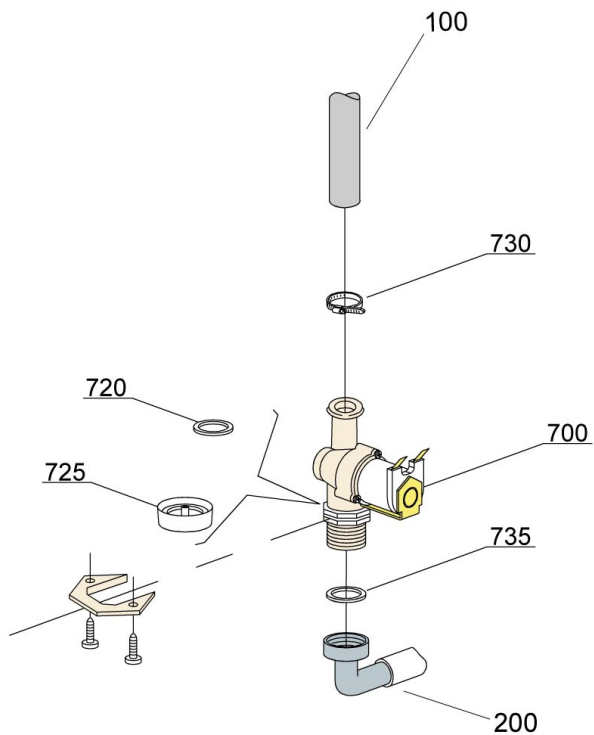

Runde Schalter/round push button

Funktion/ function	Symbol/ symbol	Modell/ model	Farbe/ colour	ET-Liste, Pos.-Nr./ spare part list-no.
Ein/Aus on/off		 T1	blau blue	1
Start start	START	 T3	blau blue	2
Regenerierung regeneration		 T3	blau blue	3
Kaltspülung cold rinse button		 T3	blau blue	4
Laugenpumpe drain pump		 T3	blau blue	5
Reinigungszyklus washing cycle		 T3	grün green	6
Temperatur temperature		 T3	grün green	7
Blindkappe neutrally plug			grau grey	8
Träger, 2-fach double support			grau grey	9
Träger, 3-fach triple support			grau grey	10

Abb. 1 / pic 1

Abb. 2 / pic 2

<p style="text-align: center;">SEKO</p>  <p>5100</p> <p>5137</p>	<p style="text-align: center;">SEKO</p>  <p>5100</p> <p>5135</p>
<p style="text-align: center;">TECNOPRO</p>  <p>5100</p> <p>5136</p>	<p style="text-align: center;">MICRODOS</p>  <p>5155</p> <p>5150</p>
<p style="text-align: center;">GERMAC</p>  <p>5140</p> <p>5145</p>	<p style="text-align: center;">LANG</p>  <p>5160</p>