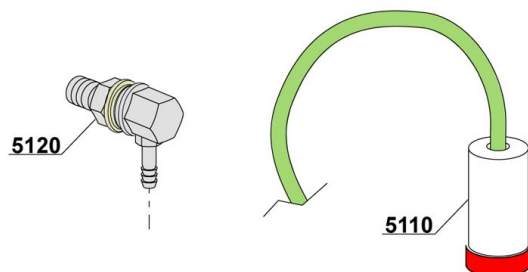

Runde Schalter/round push button

Funktion/ function	Symbol/ symbol	Modell/ model	Farbe/ colour	ET-Liste, Pos.-Nr./ spare part list-no.
Ein/Aus on/off		 T1	blau blue	1
Start start	START	 T3	blau blue	2
Regenerierung regeneration		 T3	blau blue	3
Kaltspülung cold rinse button		 T3	blau blue	4
Laugenpumpe drain pump		 T3	blau blue	5
Reinigungszyklus washing cycle		 T3	grün green	6
Temperatur temperature		 T3	grün green	7
Blindkappe neutrally plug			grau grey	8
Träger, 2-fach double support			grau grey	9
Träger, 3-fach triple support			grau grey	10

Abb. 1 / pic 1

Abb. 2 / pic 2

<p style="text-align: center;">SEKO</p>  <p>5100</p> <p>5137</p>	<p style="text-align: center;">SEKO</p>  <p>5100</p> <p>5135</p>
<p style="text-align: center;">TECNOPRO</p>  <p>5100</p> <p>5136</p>	<p style="text-align: center;">MICRODOS</p>  <p>5155</p> <p>5150</p>
<p style="text-align: center;">GERMAC</p>  <p>5140</p> <p>5145</p>	<p style="text-align: center;">LANG</p>  <p>5160</p>