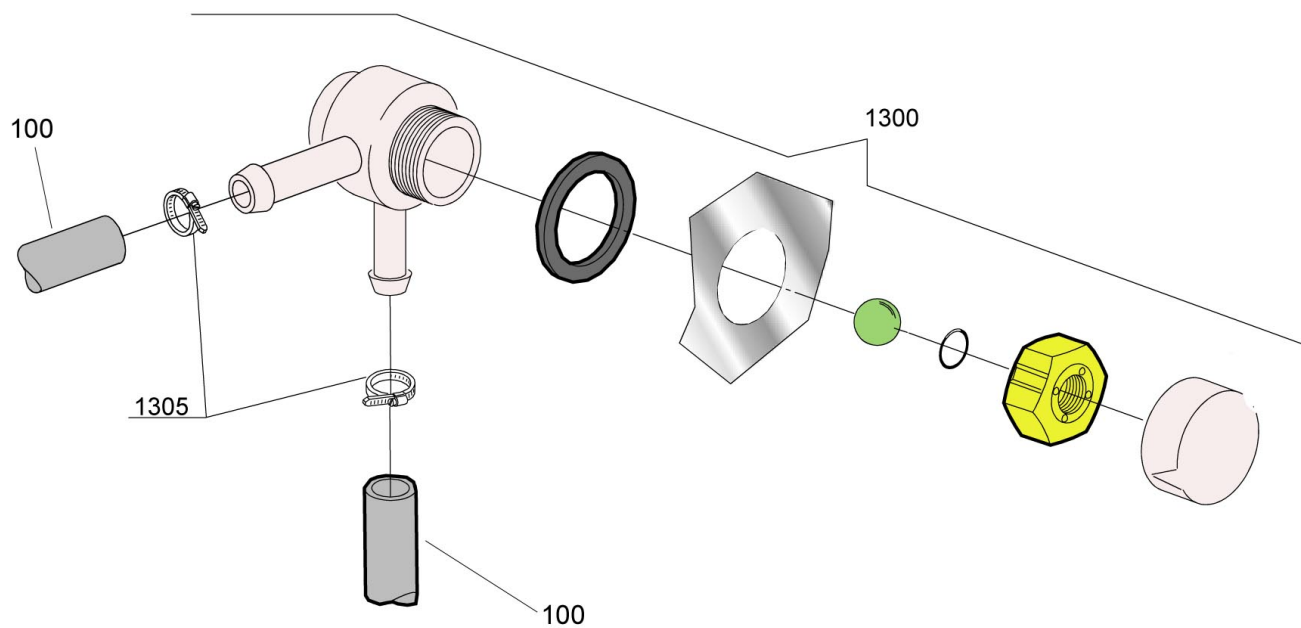

Runde Schalter/round push button

Funktion/ function	Symbol/ symbol	Modell/ model	Farbe/ colour	ET-Liste, Pos.-Nr./ spare part list-no.
Ein/Aus on/off		 T1	blau blue	1
Start start	START	 T3	blau blue	2
Regenerierung regeneration		 T3	blau blue	3
Kaltspülung cold rinse button		 T3	blau blue	4
Laugenpumpe drain pump		 T3	blau blue	5
Reinigungszyklus washing cycle		 T3	grün green	6
Temperatur temperature		 T3	grün green	7
Blindkappe neutrally plug			grau grey	8
Träger, 2-fach double support			grau grey	9
Träger, 3-fach triple support			grau grey	10

Abb. 1 / pic 1

Abb. 2 / pic 2

<p style="text-align: center;">SEKO</p>  <p>5100</p> <p>5137</p>	<p style="text-align: center;">SEKO</p>  <p>5100</p> <p>5135</p>
<p style="text-align: center;">TECNOPRO</p>  <p>5100</p> <p>5136</p>	<p style="text-align: center;">MICRODOS</p>  <p>5155</p> <p>5150</p>
<p style="text-align: center;">GERMAC</p>  <p>5140</p> <p>5145</p>	<p style="text-align: center;">LANG</p>  <p>5160</p>