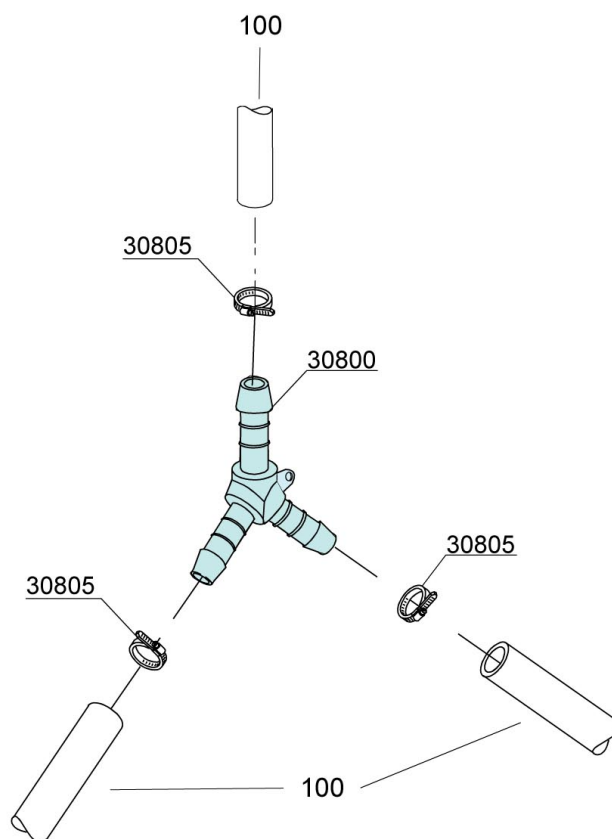

Runde Schalter/round push button

Funktion/ function	Symbol/ symbol	Modell/ model	Farbe/ colour	ET-Liste, Pos.-Nr./ spare part list-no.
Ein/Aus on/off		 T1	blau blue	1
Start start	START	 T3	blau blue	2
Regenerierung regeneration		 T3	blau blue	3
Kaltspülung cold rinse button		 T3	blau blue	4
Laugenpumpe drain pump		 T3	blau blue	5
Reinigungszyklus washing cycle		 T3	grün green	6
Temperatur temperature		 T3	grün green	7
Blindkappe neutrally plug			grau grey	8
Träger, 2-fach double support			grau grey	9
Träger, 3-fach triple support			grau grey	10

Abb. 1 / pic 1

Abb. 2 / pic 2

<p style="text-align: center;">SEKO</p>  <p>5100</p> <p>5137</p>	<p style="text-align: center;">SEKO</p>  <p>5100</p> <p>5135</p>
<p style="text-align: center;">TECNOPRO</p>  <p>5100</p> <p>5136</p>	<p style="text-align: center;">MICRODOS</p>  <p>5155</p> <p>5150</p>
<p style="text-align: center;">GERMAC</p>  <p>5140</p> <p>5145</p>	<p style="text-align: center;">LANG</p>  <p>5160</p>