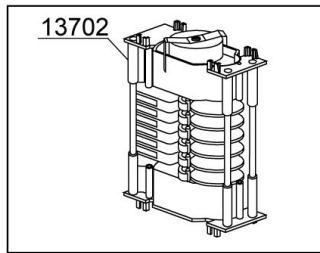

Runde Schalter/round push button

Funktion/ function	Symbol/ symbol	Modell/ model	Farbe/ colour	ET-Liste, Pos.-Nr./ spare part list-no.
Ein/Aus on/off		 T1	blau blue	1
Start start	START	 T3	blau blue	2
Regenerierung regeneration		 T3	blau blue	3
Kaltspülung cold rinse button		 T3	blau blue	4
Laugenpumpe drain pump		 T3	blau blue	5
Reinigungszyklus washing cycle		 T3	grün green	6
Temperatur temperature		 T3	grün green	7
Blindkappe neutrally plug			grau grey	8
Träger, 2-fach double support			grau grey	9
Träger, 3-fach triple support			grau grey	10

Abb. 1 / pic 1

Abb. 2 / pic 2

<p style="text-align: center;">SEKO</p>  <p>5100</p> <p>5137</p>	<p style="text-align: center;">SEKO</p>  <p>5100</p> <p>5135</p>
<p style="text-align: center;">TECNOPRO</p>  <p>5100</p> <p>5136</p>	<p style="text-align: center;">MICRODOS</p>  <p>5155</p> <p>5150</p>
<p style="text-align: center;">GERMAC</p>  <p>5140</p> <p>5145</p>	<p style="text-align: center;">LANG</p>  <p>5160</p>