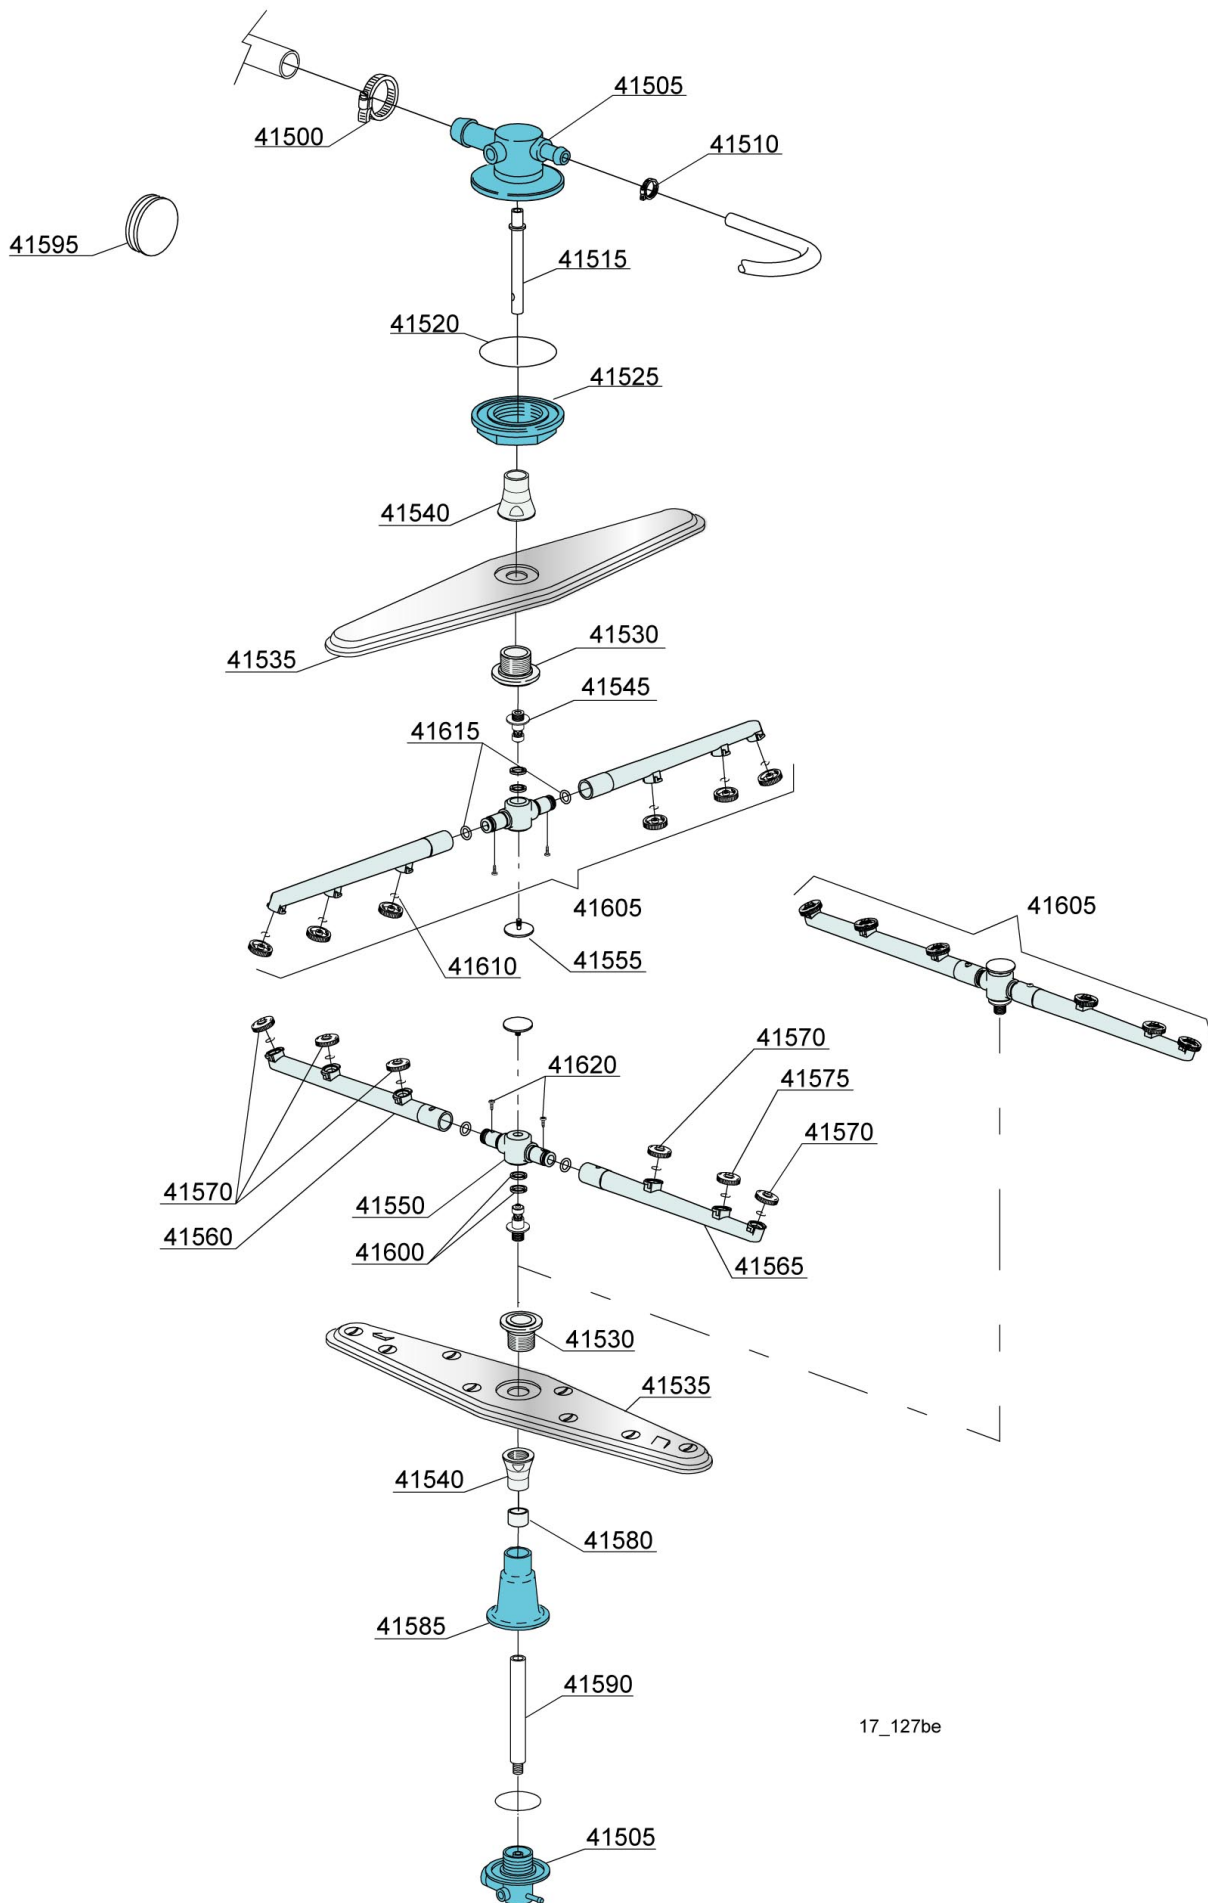

Runde Schalter/round push button

Funktion/ function	Symbol/ symbol	Modell/ model	Farbe/ colour	ET-Liste, Pos.-Nr./ spare part list-no.
Ein/Aus on/off		 T1	blau blue	1
Start start	START	 T3	blau blue	2
Regenerierung regeneration		 T3	blau blue	3
Kaltspülung cold rinse button		 T3	blau blue	4
Laugenpumpe drain pump		 T3	blau blue	5
Reinigungszyklus washing cycle		 T3	grün green	6
Temperatur temperature		 T3	grün green	7
Blindkappe neutrally plug			grau grey	8
Träger, 2-fach double support			grau grey	9
Träger, 3-fach triple support			grau grey	10

Spülarm - alte Version bis Seriennummer/wash arm - old version until serial number

110415 DWN1010620

110418 DWN1004388

110419 DWN1000099

Spülarm - neue Version ab Seriennummer/wash arm - new version from serial number

110415 DWN1010621

110418 DWN1004389

110419 DWN1000100

Spülmaschine Deltamat TF50
 Spülmaschine Deltamat TF50L
 Spülmaschine Deltamat TF50LR
 Artikel-Nr.: 110415, 110418, 110419

Explosionszeichnung
 18.04.2018

17_127be