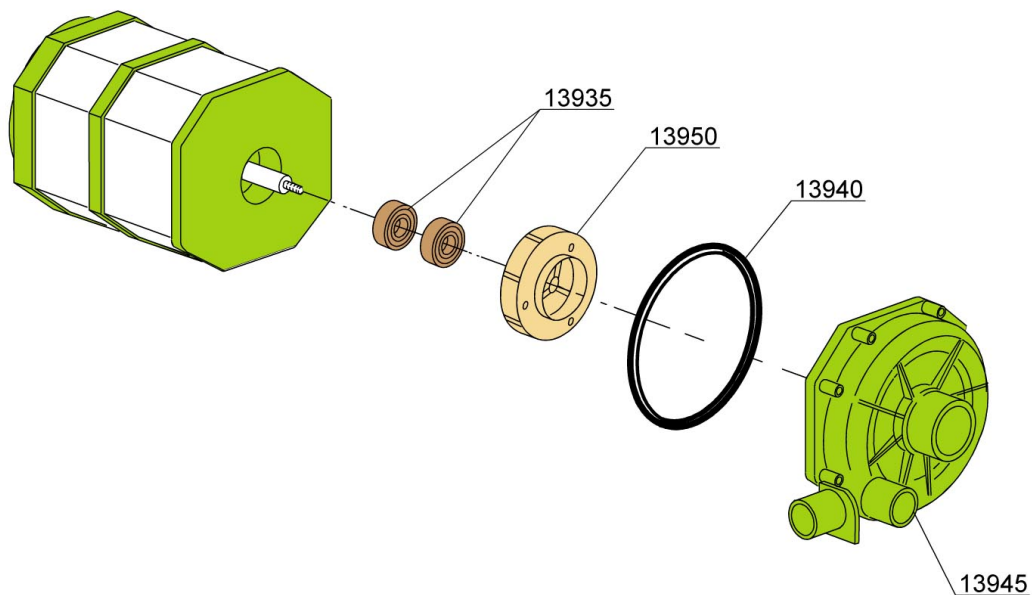

Runde Schalter/round push button

Funktion/ function	Symbol/ symbol	Modell/ model	Farbe/ colour	ET-Liste, Pos.-Nr./ spare part list-no.
Ein/Aus on/off		 T1	blau blue	1
Start start	START	 T3	blau blue	2
Regenerierung regeneration		 T3	blau blue	3
Kaltspülung cold rinse button		 T3	blau blue	4
Laugenpumpe drain pump		 T3	blau blue	5
Reinigungszyklus washing cycle		 T3	grün green	6
Temperatur temperature		 T3	grün green	7
Blindkappe neutrally plug			grau grey	8
Träger, 2-fach double support			grau grey	9
Träger, 3-fach triple support			grau grey	10

Abb. 1 / pic 1

Abb. 2 / pic 2

<p style="text-align: center;">SEKO</p>  <p>5100</p> <p>5137</p>	<p style="text-align: center;">SEKO</p>  <p>5100</p> <p>5135</p>
<p style="text-align: center;">TECNOPRO</p>  <p>5100</p> <p>5136</p>	<p style="text-align: center;">MICRODOS</p>  <p>5155</p> <p>5150</p>
<p style="text-align: center;">GERMAC</p>  <p>5140</p> <p>5145</p>	<p style="text-align: center;">LANG</p>  <p>5160</p>

Spülarm - alte Version bis Seriennummer/wash arm - old version until serial number

110415 DWN1010620

110418 DWN1004388

110419 DWN1000099

Spülarm - neue Version ab Seriennummer/wash arm - new version from serial number