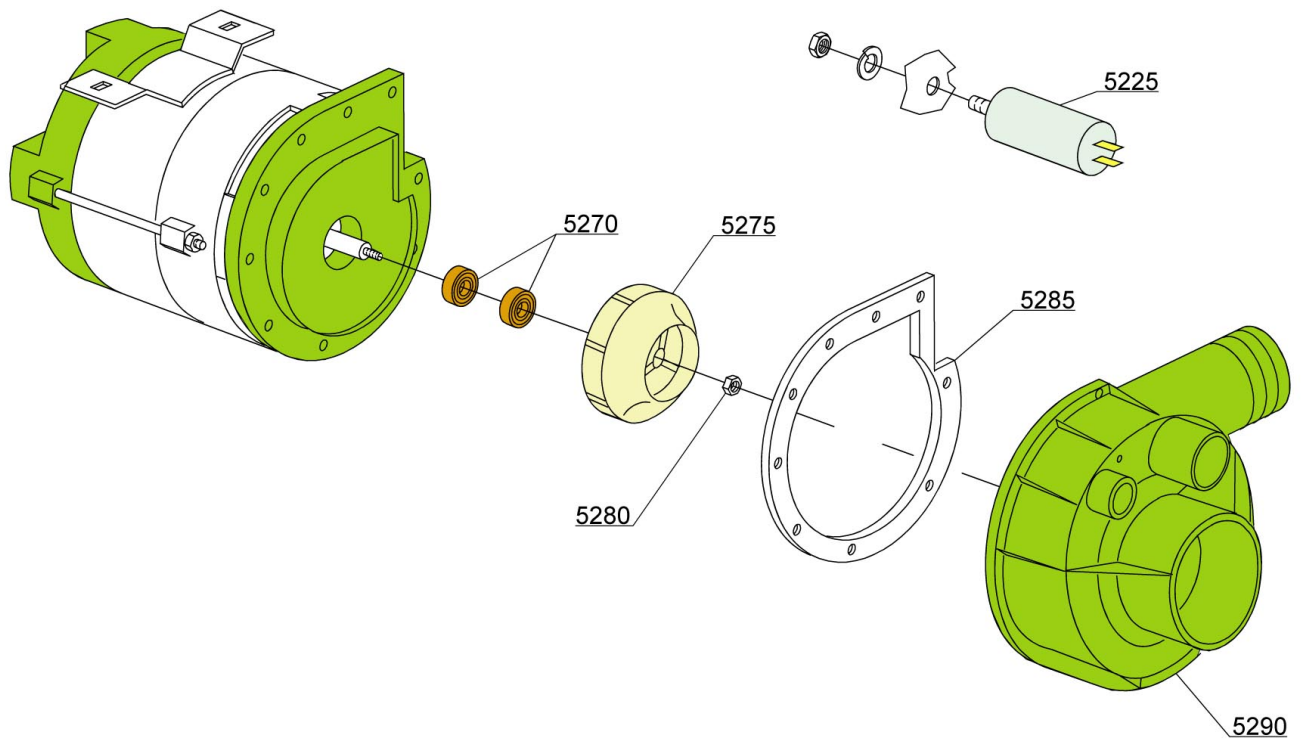

Runde Schalter/round push button

Funktion/ function	Symbol/ symbol	Modell/ model	Farbe/ colour	ET-Liste, Pos.-Nr./ spare part list-no.
Ein/Aus on/off		 T1	blau blue	1
Start start	START	 T3	blau blue	2
Regenerierung regeneration		 T3	blau blue	3
Kaltspülung cold rinse button		 T3	blau blue	4
Laugenpumpe drain pump		 T3	blau blue	5
Reinigungszyklus washing cycle		 T3	grün green	6
Temperatur temperature		 T3	grün green	7
Blindkappe neutrally plug			grau grey	8
Träger, 2-fach double support			grau grey	9
Träger, 3-fach triple support			grau grey	10

Abb. 1 / pic 1

Abb. 2 / pic 2

<p style="text-align: center;">SEKO</p>  <p>5100</p> <p>5137</p>	<p style="text-align: center;">SEKO</p>  <p>5100</p> <p>5135</p>
<p style="text-align: center;">TECNOPRO</p>  <p>5100</p> <p>5136</p>	<p style="text-align: center;">MICRODOS</p>  <p>5155</p> <p>5150</p>
<p style="text-align: center;">GERMAC</p>  <p>5140</p> <p>5145</p>	<p style="text-align: center;">LANG</p>  <p>5160</p>

Spülarm - alte Version bis Seriennummer/wash arm - old version until serial number

110415 DWN1010620

110418 DWN1004388

110419 DWN1000099

Spülarm - neue Version ab Seriennummer/wash arm - new version from serial number