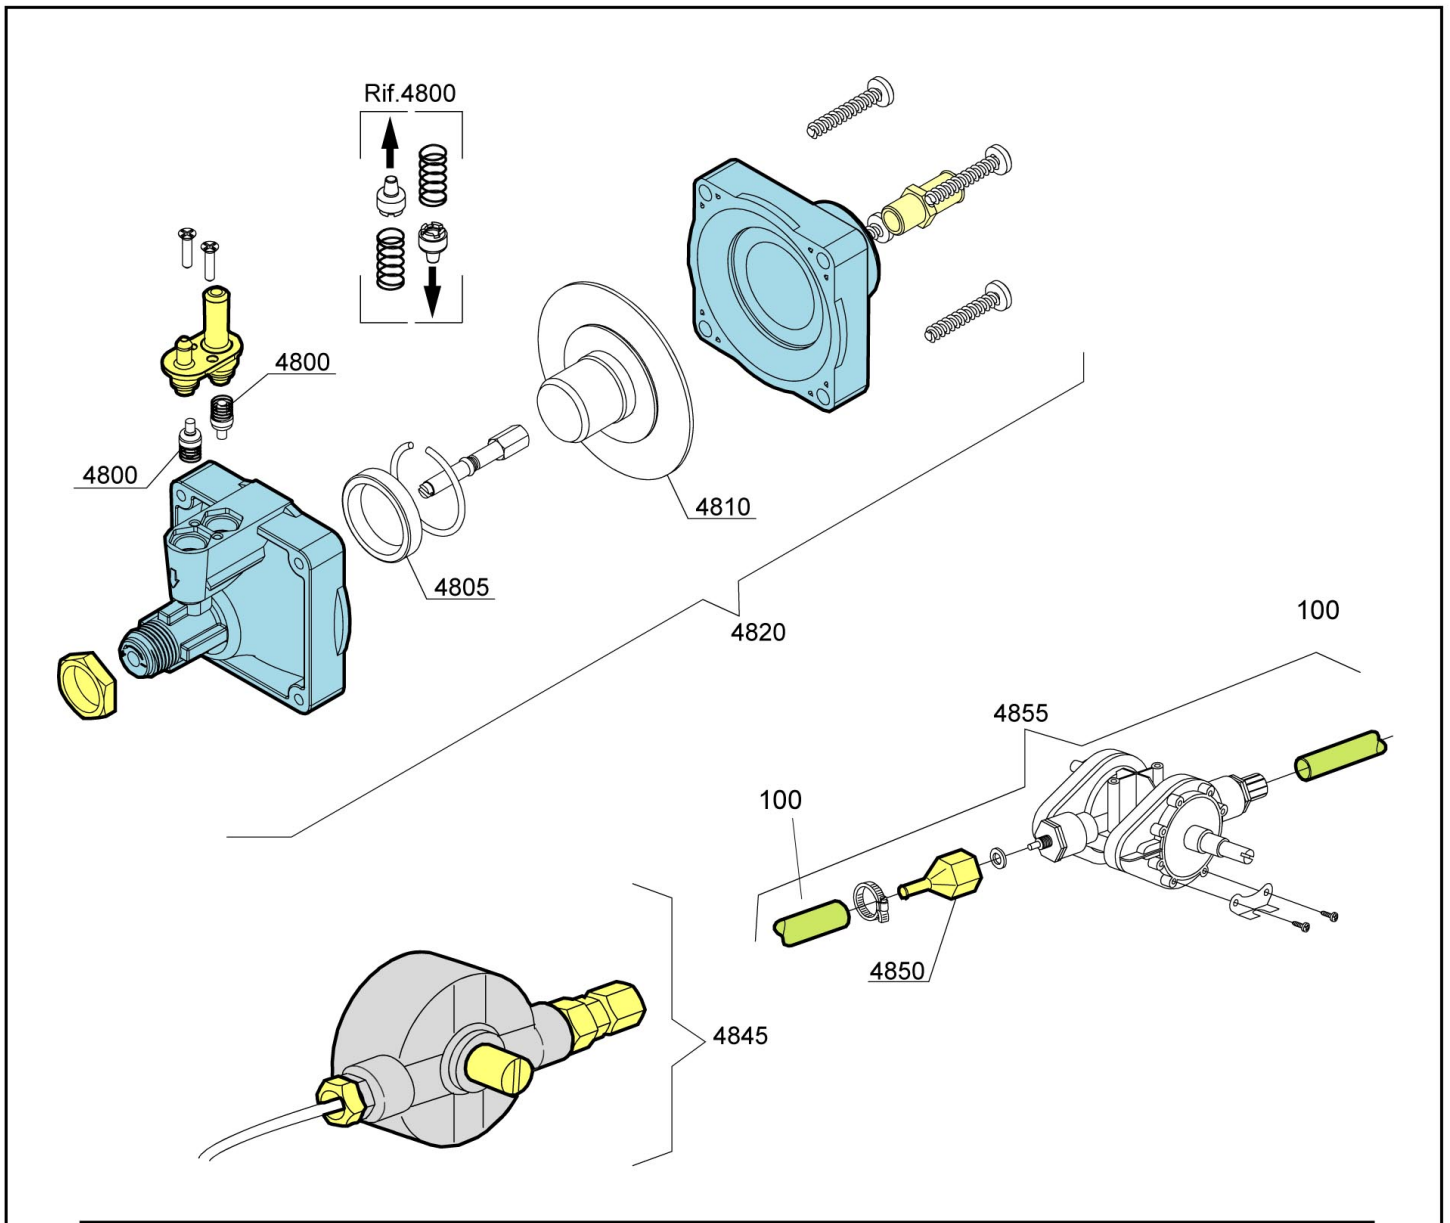

Runde Schalter/round push button

Funktion/ function	Symbol/ symbol	Modell/ model	Farbe/ colour	ET-Liste, Pos.-Nr./ spare part list-no.
Ein/Aus on/off		 T1	blau blue	1
Start start	START	 T3	blau blue	2
Regenerierung regeneration		 T3	blau blue	3
Kaltspülung cold rinse button		 T3	blau blue	4
Laugenpumpe drain pump		 T3	blau blue	5
Reinigungszyklus washing cycle		 T3	grün green	6
Temperatur temperature		 T3	grün green	7
Blindkappe neutrally plug			grau grey	8
Träger, 2-fach double support			grau grey	9
Träger, 3-fach triple support			grau grey	10

Abb. 1 / pic 1

Abb. 2 / pic 2

<p style="text-align: center;">SEKO</p>  <p>5100</p> <p>5137</p>	<p style="text-align: center;">SEKO</p>  <p>5100</p> <p>5135</p>
<p style="text-align: center;">TECNOPRO</p>  <p>5100</p> <p>5136</p>	<p style="text-align: center;">MICRODOS</p>  <p>5155</p> <p>5150</p>
<p style="text-align: center;">GERMAC</p>  <p>5140</p> <p>5145</p>	<p style="text-align: center;">LANG</p>  <p>5160</p>

Spülarm - alte Version bis Seriennummer/wash arm - old version until serial number

110415 DWN1010620

110418 DWN1004388

110419 DWN1000099

Spülarm - neue Version ab Seriennummer/wash arm - new version from serial number