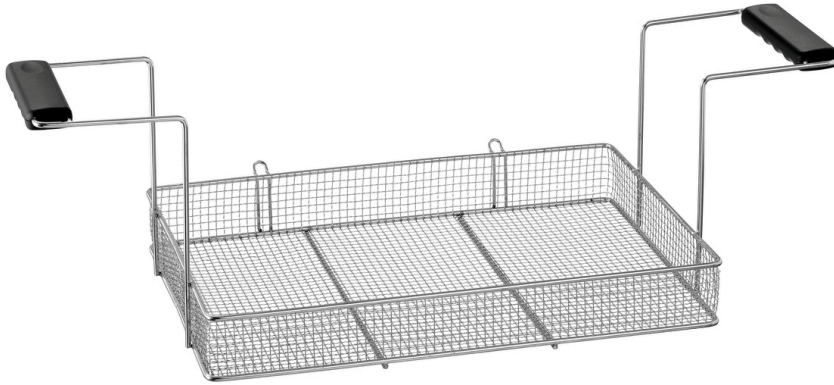

▶ Ausgelegt für die Karpfenfritteuse 50L

- Maße Korb: B 460 x T 305 x H 60 mm
- Material: CNS 18/10 Kunststoff
- Wichtiger Hinweis: -
- Inhalt: 8,4 Liter
- Maße: B 760 x T 330 x H 240 mm
- Gewicht: 1,4 kg