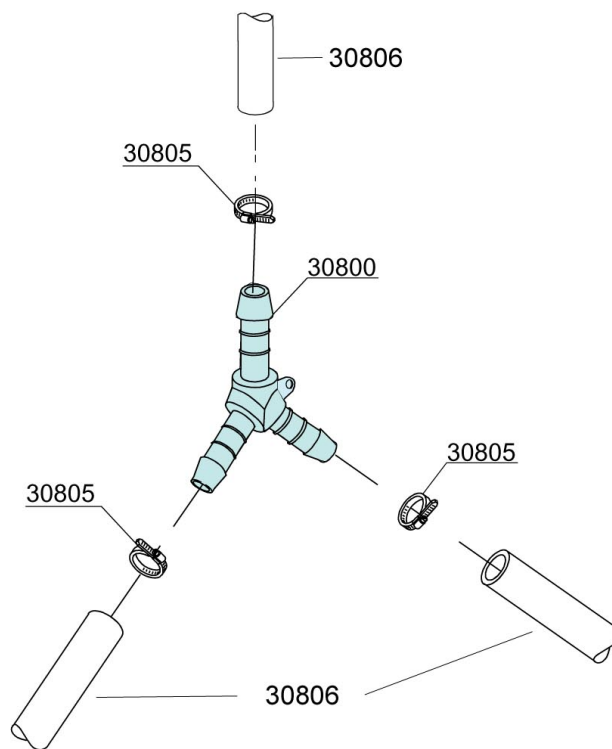

\*OPTIONAL\*

<b>SEKO</b>	<b>SEKO</b>
<b>TECNOPRO</b>	<b>MICRODOS</b>
<b>GERMAC</b>	<b>LANG</b>

50

Pos.	Artikelbeschreibung	Description of item	Artikel Nr./Item No.
45250	Schelle 25/40	Clamp 25/40	011806
45255	Halterung	Holder	0500612
45260	Schelle 12/22	Clamp 12/22	011807
45265	Aufnahme z. Spülarml	Wash arm support	E0500167
45270	O-Ring, 6225 OR 160 NBR	O-ring, 6225 OR 160 NBR	047005
45275	Schraubring	Screw ring	0500623
45280	Lagerbuchse	Bearing bush	047973
45285	Schraube, Edelstahl	Screw, stainless steel	E0111011
45290	Unterlegscheibe	Flat washer	0010260
45295	Ankerschraube, 4 x 10 TCB D 8	Anchor screw, 4 x 10 TCB D 8	0110040
46000	Spüldüse m. O-Ring	Wash nozzle w. o-ring	010369
46005	O-Ring, OR 2050 NBR	O-ring, OR 2050 NBR	046847
46010	O-Ring, OR R6 NBR	O-ring, OR R6 NBR	045451
46015	Nachspüldüse m. O-Ring	Rinse nozzle w. o-ring	010371
46020	O-Ring, OR R6 NBR	O-ring, OR R6 NBR	045451
46025	O-Ring, OR 2081	O-ring, OR 2081	0013025
46030	Spülarmlmittelteil	Midlle wash arm part	E0500760A
46035	Spülarmlfuß	Foot for turret	E0500170
46040	Welle unten	Lower shaft	E0500168
46045	Spülarml links	Left wash arm	0500754
46050	Spülarml rechts	Right wash arm	0500753
46055	Nachspülarml rechts	Right rinse arm	0500751
46060	Nachspülarml links	Left rinse arm	0500752
46065	Spülarml komplett	Wash arm complete	E0500760
46070	Verschlusskappe	Screw cap	027075
46075	Blindstopfen	Blind stopper	013316A
46080	Verbindung	Connection	E0500169
46085	Winkelstück m. Düse	Angle bracket w. nozzle	E0500760B
46090	Winkelstück o. Düse	Angle bracket w/o nozzle	E0500760C

Spülmaschine Deltamat TF  
517 LP  
Artikel-Nr.: 110557, 110567,  
110597

Ersatzteilliste  
01.12.2017