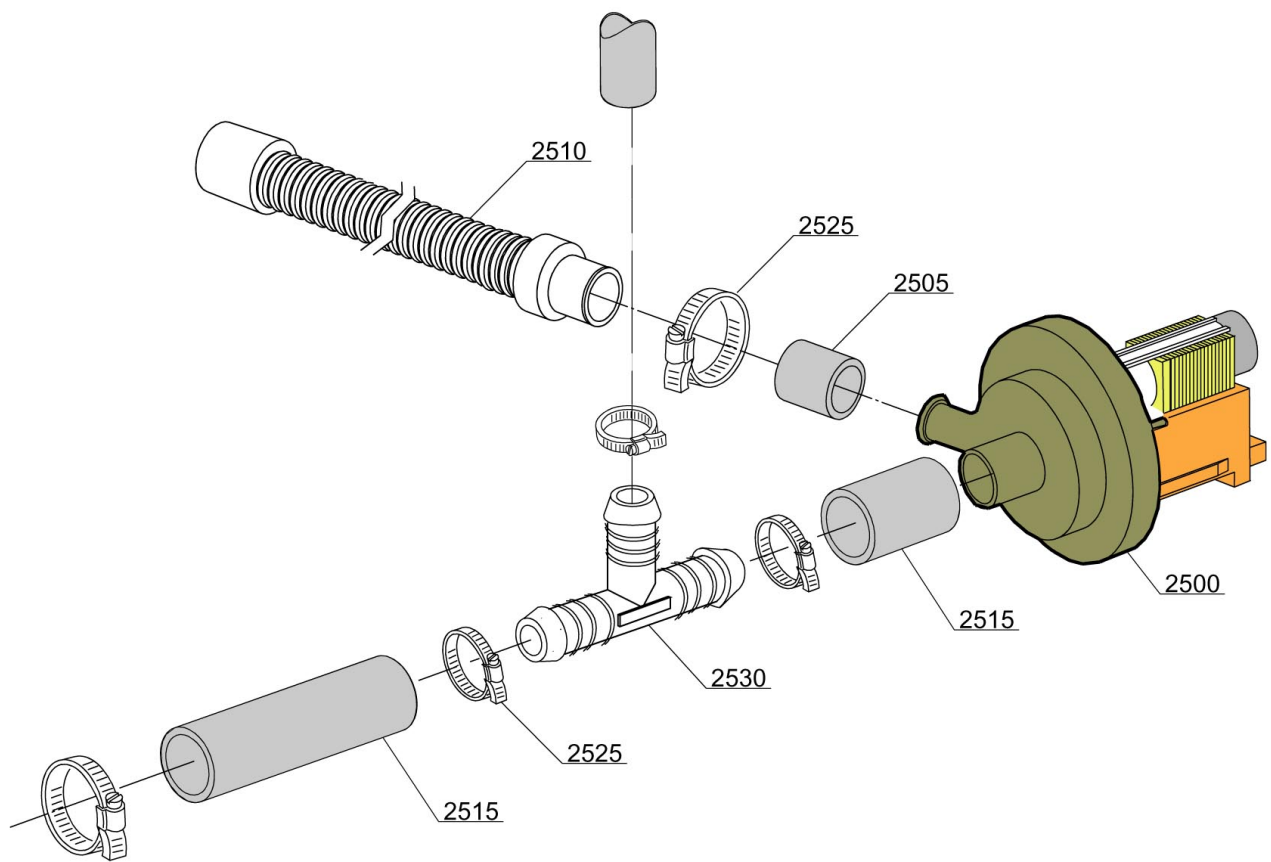

\*OPTIONAL\*

<b>SEKO</b>	<b>SEKO</b>
<b>TECNOPRO</b>	<b>MICRODOS</b>
<b>GERMAC</b>	<b>LANG</b>

50

Pos.	Artikelbeschreibung	Description of item	Artikel Nr./Item No.
45250	Schelle 25/40	Clamp 25/40	011806
45255	Halterung	Holder	0500612
45260	Schelle 12/22	Clamp 12/22	011807
45265	Aufnahme z. Spülarml	Wash arm support	E0500167
45270	O-Ring, 6225 OR 160 NBR	O-ring, 6225 OR 160 NBR	047005
45275	Schraubring	Screw ring	0500623
45280	Lagerbuchse	Bearing bush	047973
45285	Schraube, Edelstahl	Screw, stainless steel	E0111011
45290	Unterlegscheibe	Flat washer	0010260
45295	Ankerschraube, 4 x 10 TCB D 8	Anchor screw, 4 x 10 TCB D 8	0110040
46000	Spüldüse m. O-Ring	Wash nozzle w. o-ring	010369
46005	O-Ring, OR 2050 NBR	O-ring, OR 2050 NBR	046847
46010	O-Ring, OR R6 NBR	O-ring, OR R6 NBR	045451
46015	Nachspüldüse m. O-Ring	Rinse nozzle w. o-ring	010371
46020	O-Ring, OR R6 NBR	O-ring, OR R6 NBR	045451
46025	O-Ring, OR 2081	O-ring, OR 2081	0013025
46030	Spülarmlmittelteil	Midlle wash arm part	E0500760A
46035	Spülarmlfuß	Foot for turret	E0500170
46040	Welle unten	Lower shaft	E0500168
46045	Spülarml links	Left wash arm	0500754
46050	Spülarml rechts	Right wash arm	0500753
46055	Nachspülarml rechts	Right rinse arm	0500751
46060	Nachspülarml links	Left rinse arm	0500752
46065	Spülarml komplett	Wash arm complete	E0500760
46070	Verschlusskappe	Screw cap	027075
46075	Blindstopfen	Blind stopper	013316A
46080	Verbindung	Connection	E0500169
46085	Winkelstück m. Düse	Angle bracket w. nozzle	E0500760B
46090	Winkelstück o. Düse	Angle bracket w/o nozzle	E0500760C

Spülmaschine Deltamat TF  
517 LP  
Artikel-Nr.: 110557, 110567,  
110597

Ersatzteilliste  
01.12.2017