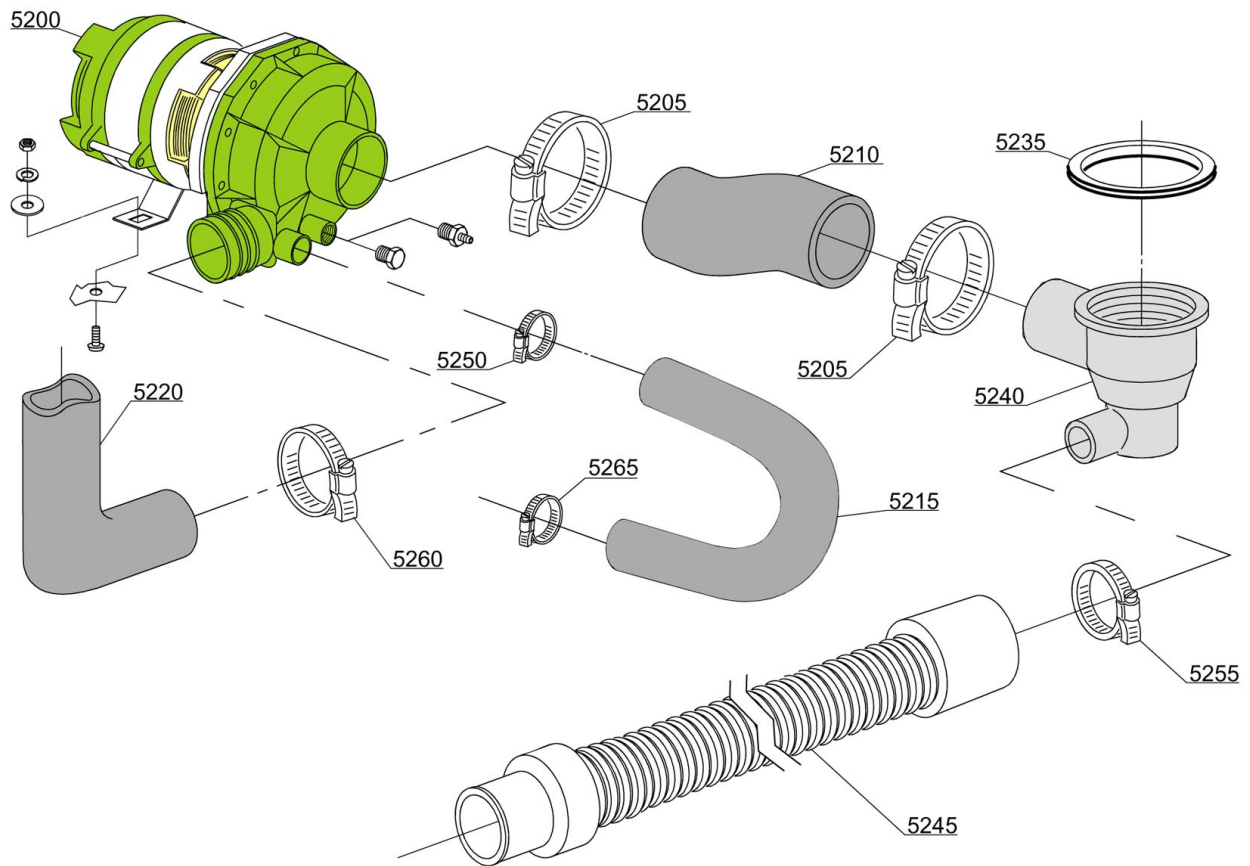

\*OPTIONAL\*

<b>SEKO</b>	<b>SEKO</b>
<b>TECNOPRO</b>	<b>MICRODOS</b>
<b>GERMAC</b>	<b>LANG</b>

50

Pos.	Artikelbeschreibung	Description of item	Artikel Nr./Item No.
45250	Schelle 25/40	Clamp 25/40	011806
45255	Halterung	Holder	0500612
45260	Schelle 12/22	Clamp 12/22	011807
45265	Aufnahme z. Spülarml	Wash arm support	E0500167
45270	O-Ring, 6225 OR 160 NBR	O-ring, 6225 OR 160 NBR	047005
45275	Schraubring	Screw ring	0500623
45280	Lagerbuchse	Bearing bush	047973
45285	Schraube, Edelstahl	Screw, stainless steel	E0111011
45290	Unterlegscheibe	Flat washer	0010260
45295	Ankerschraube, 4 x 10 TCB D 8	Anchor screw, 4 x 10 TCB D 8	0110040
46000	Spüldüse m. O-Ring	Wash nozzle w. o-ring	010369
46005	O-Ring, OR 2050 NBR	O-ring, OR 2050 NBR	046847
46010	O-Ring, OR R6 NBR	O-ring, OR R6 NBR	045451
46015	Nachspüldüse m. O-Ring	Rinse nozzle w. o-ring	010371
46020	O-Ring, OR R6 NBR	O-ring, OR R6 NBR	045451
46025	O-Ring, OR 2081	O-ring, OR 2081	0013025
46030	Spülarmlmittelteil	Midlle wash arm part	E0500760A
46035	Spülarmlfuß	Foot for turret	E0500170
46040	Welle unten	Lower shaft	E0500168
46045	Spülarml links	Left wash arm	0500754
46050	Spülarml rechts	Right wash arm	0500753
46055	Nachspülarml rechts	Right rinse arm	0500751
46060	Nachspülarml links	Left rinse arm	0500752
46065	Spülarml komplett	Wash arm complete	E0500760
46070	Verschlusskappe	Screw cap	027075
46075	Blindstopfen	Blind stopper	013316A
46080	Verbindung	Connection	E0500169
46085	Winkelstück m. Düse	Angle bracket w. nozzle	E0500760B
46090	Winkelstück o. Düse	Angle bracket w/o nozzle	E0500760C

Spülmaschine Deltamat TF  
517 LP  
Artikel-Nr.: 110557, 110567,  
110597

Ersatzteilliste  
01.12.2017