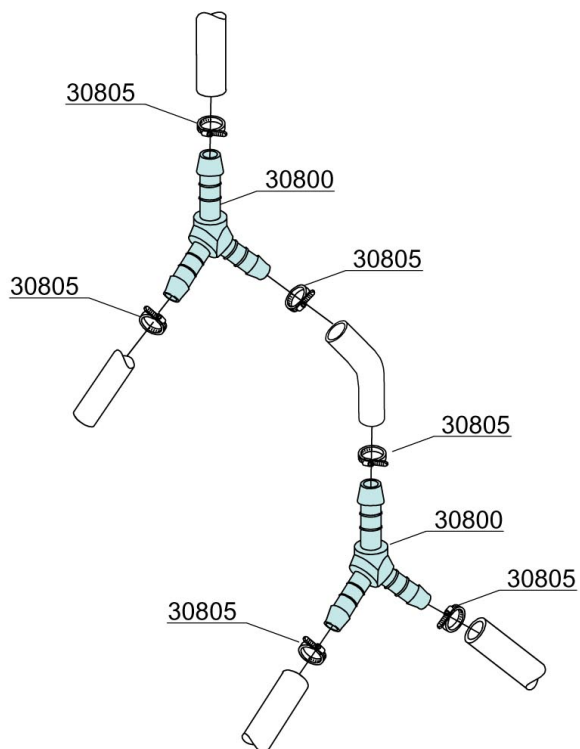

\*OPTIONAL\*

<b>SEKO</b>	<b>SEKO</b>
<b>TECNOPRO</b>	<b>MICRODOS</b>
<b>GERMAC</b>	<b>LANG</b>

50

Pos.	Artikelbeschreibung	Description of item	Artikel Nr./Item No.
45250	Schelle 25/40	Clamp 25/40	011806
45255	Halterung	Holder	0500612
45260	Schelle 12/22	Clamp 12/22	011807
45265	Aufnahme z. Spülarml	Wash arm support	E0500167
45270	O-Ring, 6225 OR 160 NBR	O-ring, 6225 OR 160 NBR	047005
45275	Schraubring	Screw ring	0500623
45280	Lagerbuchse	Bearing bush	047973
45285	Schraube, Edelstahl	Screw, stainless steel	E0111011
45290	Unterlegscheibe	Flat washer	0010260
45295	Ankerschraube, 4 x 10 TCB D 8	Anchor screw, 4 x 10 TCB D 8	0110040
46000	Spüldüse m. O-Ring	Wash nozzle w. o-ring	010369
46005	O-Ring, OR 2050 NBR	O-ring, OR 2050 NBR	046847
46010	O-Ring, OR R6 NBR	O-ring, OR R6 NBR	045451
46015	Nachspüldüse m. O-Ring	Rinse nozzle w. o-ring	010371
46020	O-Ring, OR R6 NBR	O-ring, OR R6 NBR	045451
46025	O-Ring, OR 2081	O-ring, OR 2081	0013025
46030	Spülarmlmittelteil	Midlle wash arm part	E0500760A
46035	Spülarmlfuß	Foot for turret	E0500170
46040	Welle unten	Lower shaft	E0500168
46045	Spülarml links	Left wash arm	0500754
46050	Spülarml rechts	Right wash arm	0500753
46055	Nachspülarml rechts	Right rinse arm	0500751
46060	Nachspülarml links	Left rinse arm	0500752
46065	Spülarml komplett	Wash arm complete	E0500760
46070	Verschlusskappe	Screw cap	027075
46075	Blindstopfen	Blind stopper	013316A
46080	Verbindung	Connection	E0500169
46085	Winkelstück m. Düse	Angle bracket w. nozzle	E0500760B
46090	Winkelstück o. Düse	Angle bracket w/o nozzle	E0500760C

Spülmaschine Deltamat TF  
517 LP  
Artikel-Nr.: 110557, 110567,  
110597

Ersatzteilliste  
01.12.2017