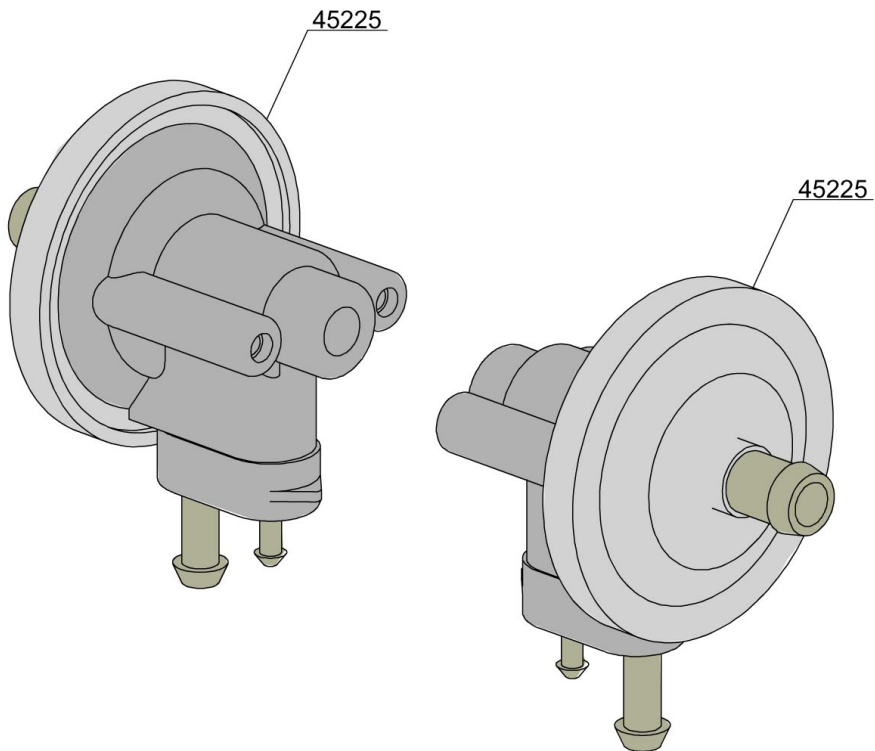

\*OPTIONAL\*

<b>SEKO</b>	<b>SEKO</b>
<b>TECNOPRO</b>	<b>MICRODOS</b>
<b>GERMAC</b>	<b>LANG</b>

50

Pos.	Artikelbeschreibung	Description of item	Artikel Nr./Item No.
45250	Schelle 25/40	Clamp 25/40	011806
45255	Halterung	Holder	0500612
45260	Schelle 12/22	Clamp 12/22	011807
45265	Aufnahme z. Spülarml	Wash arm support	E0500167
45270	O-Ring, 6225 OR 160 NBR	O-ring, 6225 OR 160 NBR	047005
45275	Schraubring	Screw ring	0500623
45280	Lagerbuchse	Bearing bush	047973
45285	Schraube, Edelstahl	Screw, stainless steel	E0111011
45290	Unterlegscheibe	Flat washer	0010260
45295	Ankerschraube, 4 x 10 TCB D 8	Anchor screw, 4 x 10 TCB D 8	0110040
46000	Spüldüse m. O-Ring	Wash nozzle w. o-ring	010369
46005	O-Ring, OR 2050 NBR	O-ring, OR 2050 NBR	046847
46010	O-Ring, OR R6 NBR	O-ring, OR R6 NBR	045451
46015	Nachspüldüse m. O-Ring	Rinse nozzle w. o-ring	010371
46020	O-Ring, OR R6 NBR	O-ring, OR R6 NBR	045451
46025	O-Ring, OR 2081	O-ring, OR 2081	0013025
46030	Spülarmlmittelteil	Midlle wash arm part	E0500760A
46035	Spülarmlfuß	Foot for turret	E0500170
46040	Welle unten	Lower shaft	E0500168
46045	Spülarml links	Left wash arm	0500754
46050	Spülarml rechts	Right wash arm	0500753
46055	Nachspülarml rechts	Right rinse arm	0500751
46060	Nachspülarml links	Left rinse arm	0500752
46065	Spülarml komplett	Wash arm complete	E0500760
46070	Verschlusskappe	Screw cap	027075
46075	Blindstopfen	Blind stopper	013316A
46080	Verbindung	Connection	E0500169
46085	Winkelstück m. Düse	Angle bracket w. nozzle	E0500760B
46090	Winkelstück o. Düse	Angle bracket w/o nozzle	E0500760C

Spülmaschine Deltamat TF  
517 LP  
Artikel-Nr.: 110557, 110567,  
110597

Ersatzteilliste  
01.12.2017