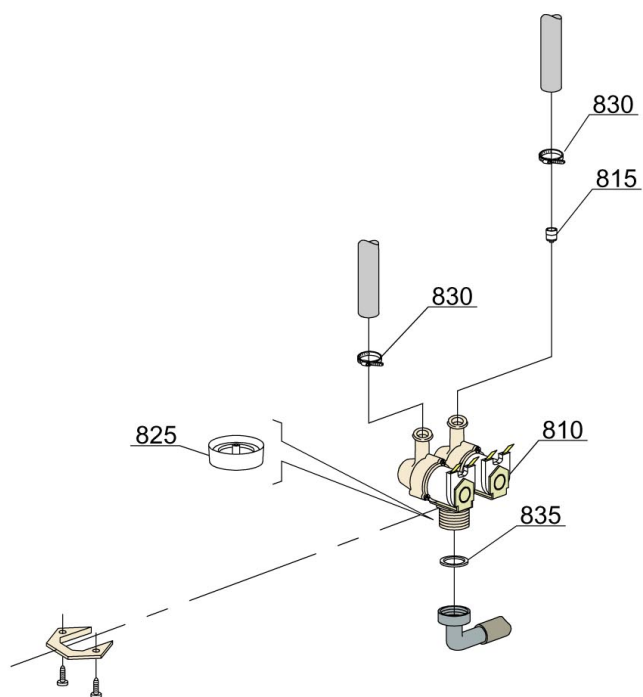

\*OPTIONAL\*

<b>SEKO</b>	<b>SEKO</b>
<b>TECNOPRO</b>	<b>MICRODOS</b>
<b>GERMAC</b>	<b>LANG</b>

50

Pos.	Artikelbeschreibung	Description of item	Artikel Nr./Item No.
45250	Schelle 25/40	Clamp 25/40	011806
45255	Halterung	Holder	0500612
45260	Schelle 12/22	Clamp 12/22	011807
45265	Aufnahme z. Spülarml	Wash arm support	E0500167
45270	O-Ring, 6225 OR 160 NBR	O-ring, 6225 OR 160 NBR	047005
45275	Schraubring	Screw ring	0500623
45280	Lagerbuchse	Bearing bush	047973
45285	Schraube, Edelstahl	Screw, stainless steel	E0111011
45290	Unterlegscheibe	Flat washer	0010260
45295	Ankerschraube, 4 x 10 TCB D 8	Anchor screw, 4 x 10 TCB D 8	0110040
46000	Spüldüse m. O-Ring	Wash nozzle w. o-ring	010369
46005	O-Ring, OR 2050 NBR	O-ring, OR 2050 NBR	046847
46010	O-Ring, OR R6 NBR	O-ring, OR R6 NBR	045451
46015	Nachspüldüse m. O-Ring	Rinse nozzle w. o-ring	010371
46020	O-Ring, OR R6 NBR	O-ring, OR R6 NBR	045451
46025	O-Ring, OR 2081	O-ring, OR 2081	0013025
46030	Spülarmlmittelteil	Midlle wash arm part	E0500760A
46035	Spülarmlfuß	Foot for turret	E0500170
46040	Welle unten	Lower shaft	E0500168
46045	Spülarml links	Left wash arm	0500754
46050	Spülarml rechts	Right wash arm	0500753
46055	Nachspülarml rechts	Right rinse arm	0500751
46060	Nachspülarml links	Left rinse arm	0500752
46065	Spülarml komplett	Wash arm complete	E0500760
46070	Verschlusskappe	Screw cap	027075
46075	Blindstopfen	Blind stopper	013316A
46080	Verbindung	Connection	E0500169
46085	Winkelstück m. Düse	Angle bracket w. nozzle	E0500760B
46090	Winkelstück o. Düse	Angle bracket w/o nozzle	E0500760C

Spülmaschine Deltamat TF  
517 LP  
Artikel-Nr.: 110557, 110567,  
110597

Ersatzteilliste  
01.12.2017