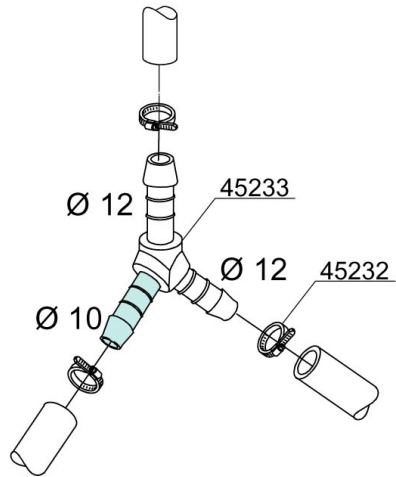

\*OPTIONAL\*

<b>SEKO</b>	<b>SEKO</b>
<b>TECNOPRO</b>	<b>MICRODOS</b>
<b>GERMAC</b>	<b>LANG</b>

50

Pos.	Artikelbeschreibung	Description of item	Artikel Nr./Item No.
45250	Schelle 25/40	Clamp 25/40	011806
45255	Halterung	Holder	0500612
45260	Schelle 12/22	Clamp 12/22	011807
45265	Aufnahme z. Spülarml	Wash arm support	E0500167
45270	O-Ring, 6225 OR 160 NBR	O-ring, 6225 OR 160 NBR	047005
45275	Schraubring	Screw ring	0500623
45280	Lagerbuchse	Bearing bush	047973
45285	Schraube, Edelstahl	Screw, stainless steel	E0111011
45290	Unterlegscheibe	Flat washer	0010260
45295	Ankerschraube, 4 x 10 TCB D 8	Anchor screw, 4 x 10 TCB D 8	0110040
46000	Spüldüse m. O-Ring	Wash nozzle w. o-ring	010369
46005	O-Ring, OR 2050 NBR	O-ring, OR 2050 NBR	046847
46010	O-Ring, OR R6 NBR	O-ring, OR R6 NBR	045451
46015	Nachspüldüse m. O-Ring	Rinse nozzle w. o-ring	010371
46020	O-Ring, OR R6 NBR	O-ring, OR R6 NBR	045451
46025	O-Ring, OR 2081	O-ring, OR 2081	0013025
46030	Spülarmlmittelteil	Midlle wash arm part	E0500760A
46035	Spülarmlfuß	Foot for turret	E0500170
46040	Welle unten	Lower shaft	E0500168
46045	Spülarml links	Left wash arm	0500754
46050	Spülarml rechts	Right wash arm	0500753
46055	Nachspülarml rechts	Right rinse arm	0500751
46060	Nachspülarml links	Left rinse arm	0500752
46065	Spülarml komplett	Wash arm complete	E0500760
46070	Verschlusskappe	Screw cap	027075
46075	Blindstopfen	Blind stopper	013316A
46080	Verbindung	Connection	E0500169
46085	Winkelstück m. Düse	Angle bracket w. nozzle	E0500760B
46090	Winkelstück o. Düse	Angle bracket w/o nozzle	E0500760C

Spülmaschine Deltamat TF  
517 LP  
Artikel-Nr.: 110557, 110567,  
110597

Ersatzteilliste  
01.12.2017