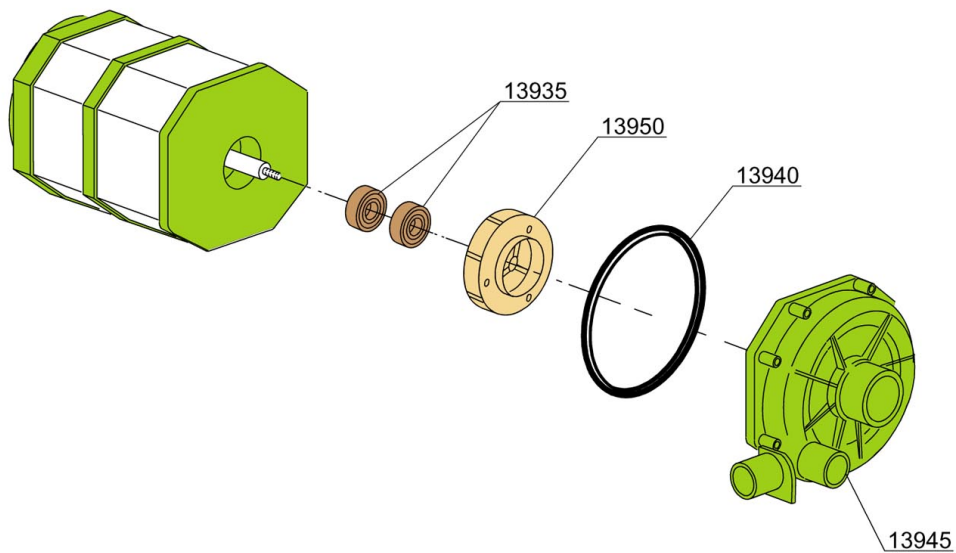

\*OPTIONAL\*

<b>SEKO</b>	<b>SEKO</b>
<b>TECNOPRO</b>	<b>MICRODOS</b>
<b>GERMAC</b>	<b>LANG</b>

50

Pos.	Artikelbeschreibung	Description of item	Artikel Nr./Item No.
45250	Schelle 25/40	Clamp 25/40	011806
45255	Halterung	Holder	0500612
45260	Schelle 12/22	Clamp 12/22	011807
45265	Aufnahme z. Spülarml	Wash arm support	E0500167
45270	O-Ring, 6225 OR 160 NBR	O-ring, 6225 OR 160 NBR	047005
45275	Schraubring	Screw ring	0500623
45280	Lagerbuchse	Bearing bush	047973
45285	Schraube, Edelstahl	Screw, stainless steel	E0111011
45290	Unterlegscheibe	Flat washer	0010260
45295	Ankerschraube, 4 x 10 TCB D 8	Anchor screw, 4 x 10 TCB D 8	0110040
46000	Spüldüse m. O-Ring	Wash nozzle w. o-ring	010369
46005	O-Ring, OR 2050 NBR	O-ring, OR 2050 NBR	046847
46010	O-Ring, OR R6 NBR	O-ring, OR R6 NBR	045451
46015	Nachspüldüse m. O-Ring	Rinse nozzle w. o-ring	010371
46020	O-Ring, OR R6 NBR	O-ring, OR R6 NBR	045451
46025	O-Ring, OR 2081	O-ring, OR 2081	0013025
46030	Spülarmlmittelteil	Midlle wash arm part	E0500760A
46035	Spülarmlfuß	Foot for turret	E0500170
46040	Welle unten	Lower shaft	E0500168
46045	Spülarml links	Left wash arm	0500754
46050	Spülarml rechts	Right wash arm	0500753
46055	Nachspülarml rechts	Right rinse arm	0500751
46060	Nachspülarml links	Left rinse arm	0500752
46065	Spülarml komplett	Wash arm complete	E0500760
46070	Verschlusskappe	Screw cap	027075
46075	Blindstopfen	Blind stopper	013316A
46080	Verbindung	Connection	E0500169
46085	Winkelstück m. Düse	Angle bracket w. nozzle	E0500760B
46090	Winkelstück o. Düse	Angle bracket w/o nozzle	E0500760C

Spülmaschine Deltamat TF  
517 LP  
Artikel-Nr.: 110557, 110567,  
110597

Ersatzteilliste  
01.12.2017