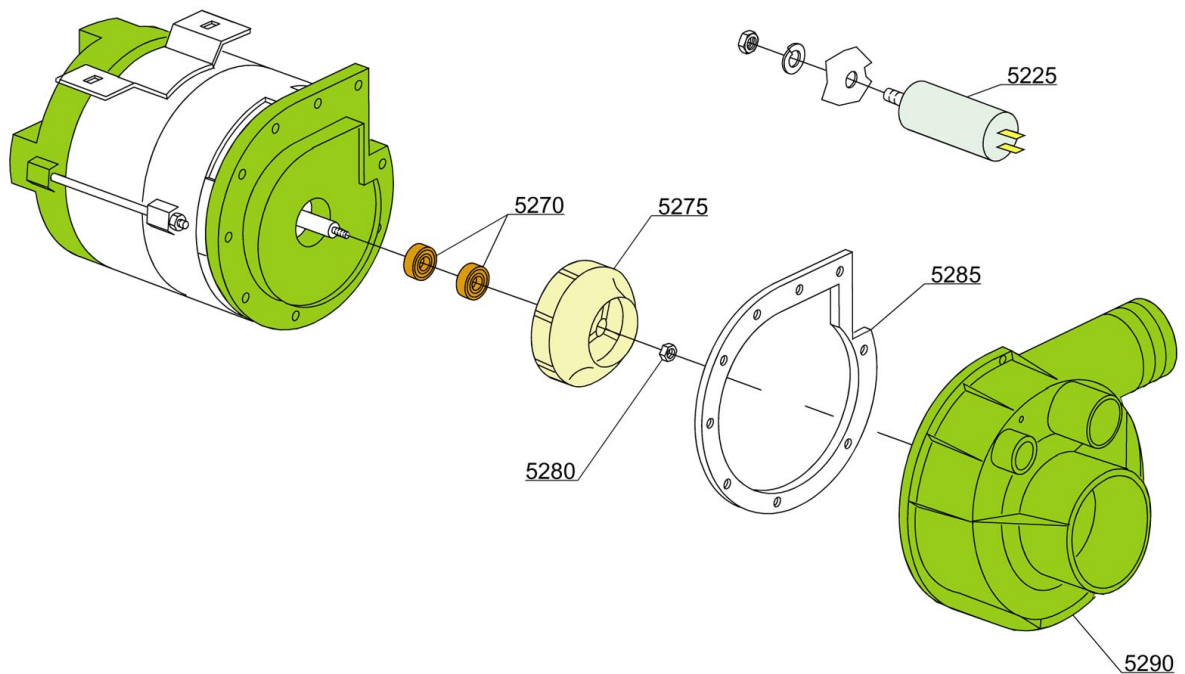

\*OPTIONAL\*

<b>SEKO</b>	<b>SEKO</b>
<b>TECNOPRO</b>	<b>MICRODOS</b>
<b>GERMAC</b>	<b>LANG</b>

50

Pos.	Artikelbeschreibung	Description of item	Artikel Nr./Item No.
45250	Schelle 25/40	Clamp 25/40	011806
45255	Halterung	Holder	0500612
45260	Schelle 12/22	Clamp 12/22	011807
45265	Aufnahme z. Spülarml	Wash arm support	E0500167
45270	O-Ring, 6225 OR 160 NBR	O-ring, 6225 OR 160 NBR	047005
45275	Schraubring	Screw ring	0500623
45280	Lagerbuchse	Bearing bush	047973
45285	Schraube, Edelstahl	Screw, stainless steel	E0111011
45290	Unterlegscheibe	Flat washer	0010260
45295	Ankerschraube, 4 x 10 TCB D 8	Anchor screw, 4 x 10 TCB D 8	0110040
46000	Spüldüse m. O-Ring	Wash nozzle w. o-ring	010369
46005	O-Ring, OR 2050 NBR	O-ring, OR 2050 NBR	046847
46010	O-Ring, OR R6 NBR	O-ring, OR R6 NBR	045451
46015	Nachspüldüse m. O-Ring	Rinse nozzle w. o-ring	010371
46020	O-Ring, OR R6 NBR	O-ring, OR R6 NBR	045451
46025	O-Ring, OR 2081	O-ring, OR 2081	0013025
46030	Spülarmlmittelteil	Midlle wash arm part	E0500760A
46035	Spülarmlfuß	Foot for turret	E0500170
46040	Welle unten	Lower shaft	E0500168
46045	Spülarml links	Left wash arm	0500754
46050	Spülarml rechts	Right wash arm	0500753
46055	Nachspülarml rechts	Right rinse arm	0500751
46060	Nachspülarml links	Left rinse arm	0500752
46065	Spülarml komplett	Wash arm complete	E0500760
46070	Verschlusskappe	Screw cap	027075
46075	Blindstopfen	Blind stopper	013316A
46080	Verbindung	Connection	E0500169
46085	Winkelstück m. Düse	Angle bracket w. nozzle	E0500760B
46090	Winkelstück o. Düse	Angle bracket w/o nozzle	E0500760C

Spülmaschine Deltamat TF  
517 LP  
Artikel-Nr.: 110557, 110567,  
110597

Ersatzteilliste  
01.12.2017