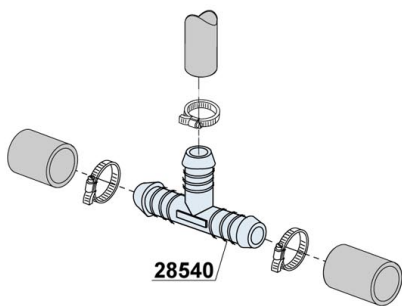

\*OPTIONAL\*

<b>SEKO</b>	<b>SEKO</b>
<b>TECNOPRO</b>	<b>MICRODOS</b>
<b>GERMAC</b>	<b>LANG</b>

50

Pos.	Artikelbeschreibung	Description of item	Artikel Nr./Item No.
45250	Schelle 25/40	Clamp 25/40	011806
45255	Halterung	Holder	0500612
45260	Schelle 12/22	Clamp 12/22	011807
45265	Aufnahme z. Spülarml	Wash arm support	E0500167
45270	O-Ring, 6225 OR 160 NBR	O-ring, 6225 OR 160 NBR	047005
45275	Schraubring	Screw ring	0500623
45280	Lagerbuchse	Bearing bush	047973
45285	Schraube, Edelstahl	Screw, stainless steel	E0111011
45290	Unterlegscheibe	Flat washer	0010260
45295	Ankerschraube, 4 x 10 TCB D 8	Anchor screw, 4 x 10 TCB D 8	0110040
46000	Spüldüse m. O-Ring	Wash nozzle w. o-ring	010369
46005	O-Ring, OR 2050 NBR	O-ring, OR 2050 NBR	046847
46010	O-Ring, OR R6 NBR	O-ring, OR R6 NBR	045451
46015	Nachspüldüse m. O-Ring	Rinse nozzle w. o-ring	010371
46020	O-Ring, OR R6 NBR	O-ring, OR R6 NBR	045451
46025	O-Ring, OR 2081	O-ring, OR 2081	0013025
46030	Spülarmlmittelteil	Midlle wash arm part	E0500760A
46035	Spülarmlfuß	Foot for turret	E0500170
46040	Welle unten	Lower shaft	E0500168
46045	Spülarml links	Left wash arm	0500754
46050	Spülarml rechts	Right wash arm	0500753
46055	Nachspülarml rechts	Right rinse arm	0500751
46060	Nachspülarml links	Left rinse arm	0500752
46065	Spülarml komplett	Wash arm complete	E0500760
46070	Verschlusskappe	Screw cap	027075
46075	Blindstopfen	Blind stopper	013316A
46080	Verbindung	Connection	E0500169
46085	Winkelstück m. Düse	Angle bracket w. nozzle	E0500760B
46090	Winkelstück o. Düse	Angle bracket w/o nozzle	E0500760C