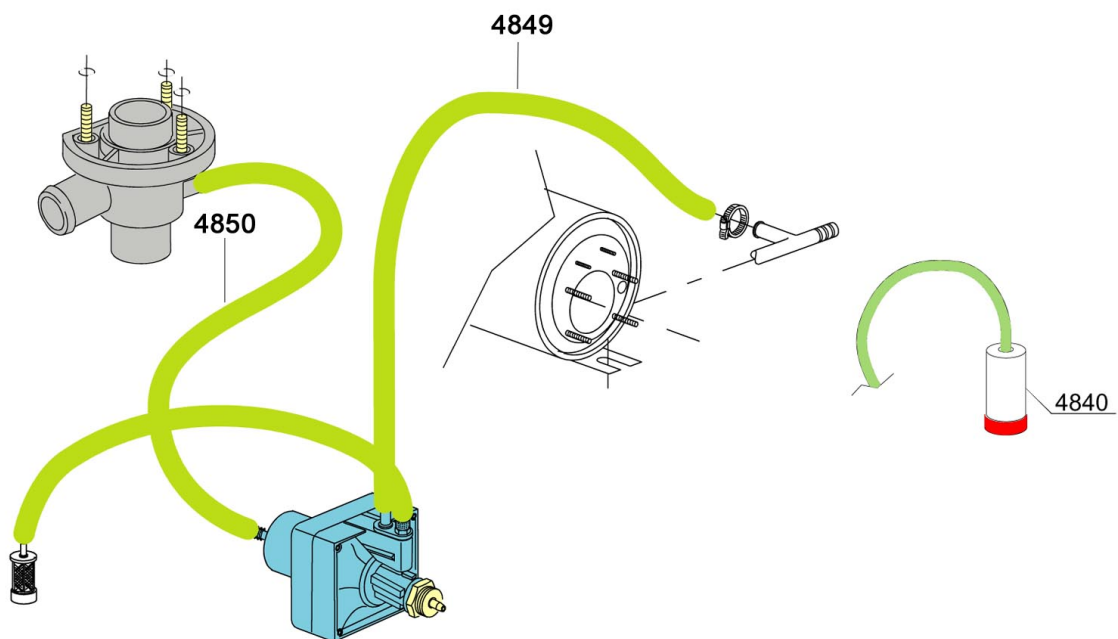

\*OPTIONAL\*

<b>SEKO</b>	<b>SEKO</b>
<b>TECNOPRO</b>	<b>MICRODOS</b>
<b>GERMAC</b>	<b>LANG</b>

50

Pos.	Artikelbeschreibung	Description of item	Artikel Nr./Item No.
45250	Schelle 25/40	Clamp 25/40	011806
45255	Halterung	Holder	0500612
45260	Schelle 12/22	Clamp 12/22	011807
45265	Aufnahme z. Spülarml	Wash arm support	E0500167
45270	O-Ring, 6225 OR 160 NBR	O-ring, 6225 OR 160 NBR	047005
45275	Schraubring	Screw ring	0500623
45280	Lagerbuchse	Bearing bush	047973
45285	Schraube, Edelstahl	Screw, stainless steel	E0111011
45290	Unterlegscheibe	Flat washer	0010260
45295	Ankerschraube, 4 x 10 TCB D 8	Anchor screw, 4 x 10 TCB D 8	0110040
46000	Spüldüse m. O-Ring	Wash nozzle w. o-ring	010369
46005	O-Ring, OR 2050 NBR	O-ring, OR 2050 NBR	046847
46010	O-Ring, OR R6 NBR	O-ring, OR R6 NBR	045451
46015	Nachspüldüse m. O-Ring	Rinse nozzle w. o-ring	010371
46020	O-Ring, OR R6 NBR	O-ring, OR R6 NBR	045451
46025	O-Ring, OR 2081	O-ring, OR 2081	0013025
46030	Spülarmlmittelteil	Midlle wash arm part	E0500760A
46035	Spülarmlfuß	Foot for turret	E0500170
46040	Welle unten	Lower shaft	E0500168
46045	Spülarml links	Left wash arm	0500754
46050	Spülarml rechts	Right wash arm	0500753
46055	Nachspülarml rechts	Right rinse arm	0500751
46060	Nachspülarml links	Left rinse arm	0500752
46065	Spülarml komplett	Wash arm complete	E0500760
46070	Verschlusskappe	Screw cap	027075
46075	Blindstopfen	Blind stopper	013316A
46080	Verbindung	Connection	E0500169
46085	Winkelstück m. Düse	Angle bracket w. nozzle	E0500760B
46090	Winkelstück o. Düse	Angle bracket w/o nozzle	E0500760C

Spülmaschine Deltamat TF  
517 LP  
Artikel-Nr.: 110557, 110567,  
110597

Ersatzteilliste  
01.12.2017