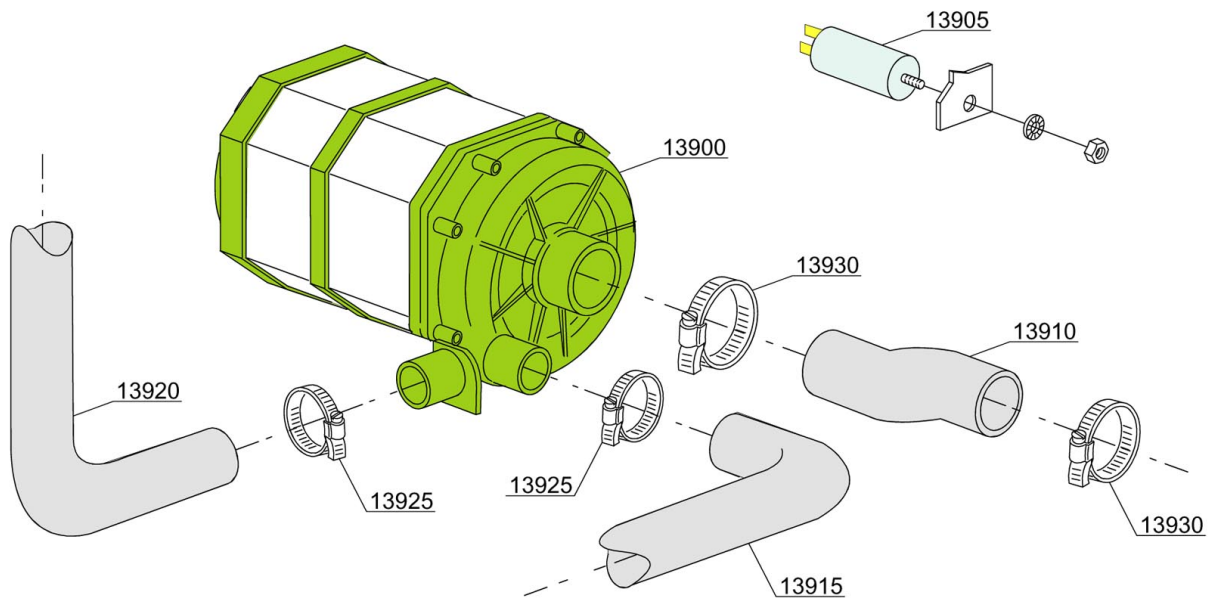

\*OPTIONAL\*

<b>SEKO</b>	<b>SEKO</b>
<b>TECNOPRO</b>	<b>MICRODOS</b>
<b>GERMAC</b>	<b>LANG</b>

50

Pos.	Artikelbeschreibung	Description of item	Artikel Nr./Item No.
45250	Schelle 25/40	Clamp 25/40	011806
45255	Halterung	Holder	0500612
45260	Schelle 12/22	Clamp 12/22	011807
45265	Aufnahme z. Spülarml	Wash arm support	E0500167
45270	O-Ring, 6225 OR 160 NBR	O-ring, 6225 OR 160 NBR	047005
45275	Schraubring	Screw ring	0500623
45280	Lagerbuchse	Bearing bush	047973
45285	Schraube, Edelstahl	Screw, stainless steel	E0111011
45290	Unterlegscheibe	Flat washer	0010260
45295	Ankerschraube, 4 x 10 TCB D 8	Anchor screw, 4 x 10 TCB D 8	0110040
46000	Spüldüse m. O-Ring	Wash nozzle w. o-ring	010369
46005	O-Ring, OR 2050 NBR	O-ring, OR 2050 NBR	046847
46010	O-Ring, OR R6 NBR	O-ring, OR R6 NBR	045451
46015	Nachspüldüse m. O-Ring	Rinse nozzle w. o-ring	010371
46020	O-Ring, OR R6 NBR	O-ring, OR R6 NBR	045451
46025	O-Ring, OR 2081	O-ring, OR 2081	0013025
46030	Spülarmlmittelteil	Midlle wash arm part	E0500760A
46035	Spülarmlfuß	Foot for turret	E0500170
46040	Welle unten	Lower shaft	E0500168
46045	Spülarml links	Left wash arm	0500754
46050	Spülarml rechts	Right wash arm	0500753
46055	Nachspülarml rechts	Right rinse arm	0500751
46060	Nachspülarml links	Left rinse arm	0500752
46065	Spülarml komplett	Wash arm complete	E0500760
46070	Verschlusskappe	Screw cap	027075
46075	Blindstopfen	Blind stopper	013316A
46080	Verbindung	Connection	E0500169
46085	Winkelstück m. Düse	Angle bracket w. nozzle	E0500760B
46090	Winkelstück o. Düse	Angle bracket w/o nozzle	E0500760C

Spülmaschine Deltamat TF  
517 LP  
Artikel-Nr.: 110557, 110567,  
110597

Ersatzteilliste  
01.12.2017