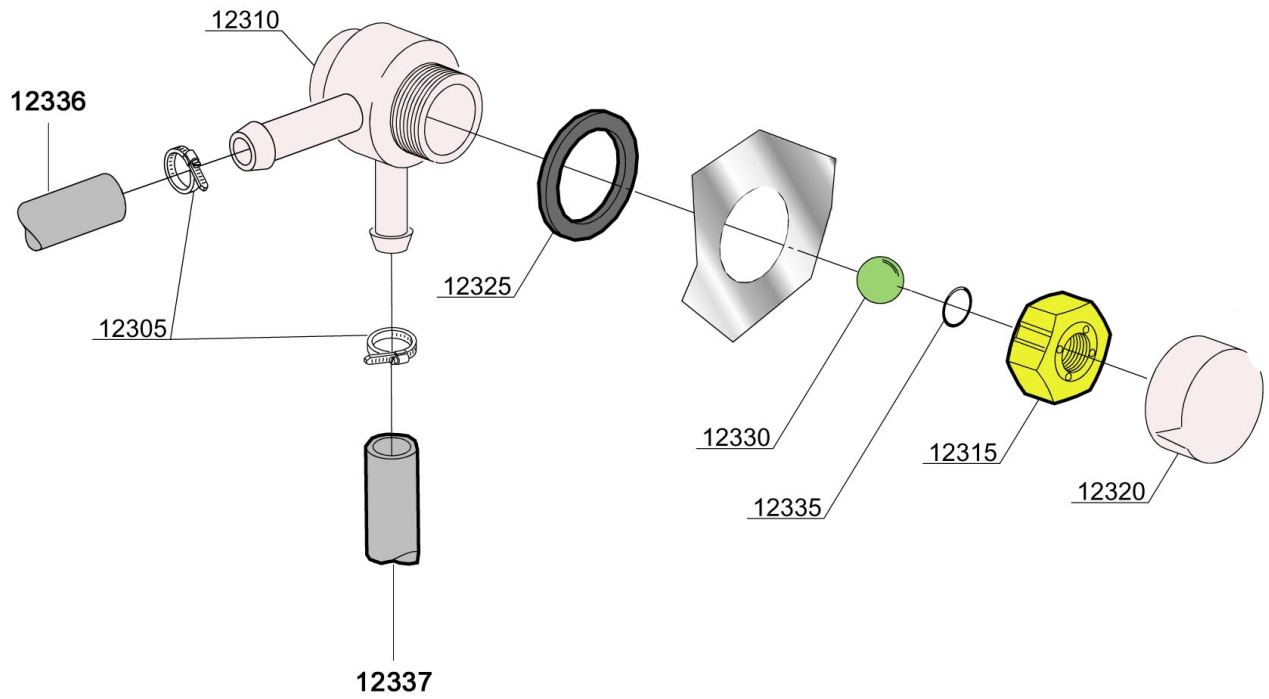

\*OPTIONAL\*

<b>SEKO</b>	<b>SEKO</b>
<b>TECNOPRO</b>	<b>MICRODOS</b>
<b>GERMAC</b>	<b>LANG</b>

50

Pos.	Artikelbeschreibung	Description of item	Artikel Nr./Item No.
45250	Schelle 25/40	Clamp 25/40	011806
45255	Halterung	Holder	0500612
45260	Schelle 12/22	Clamp 12/22	011807
45265	Aufnahme z. Spülarml	Wash arm support	E0500167
45270	O-Ring, 6225 OR 160 NBR	O-ring, 6225 OR 160 NBR	047005
45275	Schraubring	Screw ring	0500623
45280	Lagerbuchse	Bearing bush	047973
45285	Schraube, Edelstahl	Screw, stainless steel	E0111011
45290	Unterlegscheibe	Flat washer	0010260
45295	Ankerschraube, 4 x 10 TCB D 8	Anchor screw, 4 x 10 TCB D 8	0110040
46000	Spüldüse m. O-Ring	Wash nozzle w. o-ring	010369
46005	O-Ring, OR 2050 NBR	O-ring, OR 2050 NBR	046847
46010	O-Ring, OR R6 NBR	O-ring, OR R6 NBR	045451
46015	Nachspüldüse m. O-Ring	Rinse nozzle w. o-ring	010371
46020	O-Ring, OR R6 NBR	O-ring, OR R6 NBR	045451
46025	O-Ring, OR 2081	O-ring, OR 2081	0013025
46030	Spülarmlmittelteil	Midlle wash arm part	E0500760A
46035	Spülarmlfuß	Foot for turret	E0500170
46040	Welle unten	Lower shaft	E0500168
46045	Spülarml links	Left wash arm	0500754
46050	Spülarml rechts	Right wash arm	0500753
46055	Nachspülarml rechts	Right rinse arm	0500751
46060	Nachspülarml links	Left rinse arm	0500752
46065	Spülarml komplett	Wash arm complete	E0500760
46070	Verschlusskappe	Screw cap	027075
46075	Blindstopfen	Blind stopper	013316A
46080	Verbindung	Connection	E0500169
46085	Winkelstück m. Düse	Angle bracket w. nozzle	E0500760B
46090	Winkelstück o. Düse	Angle bracket w/o nozzle	E0500760C

Spülmaschine Deltamat TF  
517 LP  
Artikel-Nr.: 110557, 110567,  
110597

Ersatzteilliste  
01.12.2017