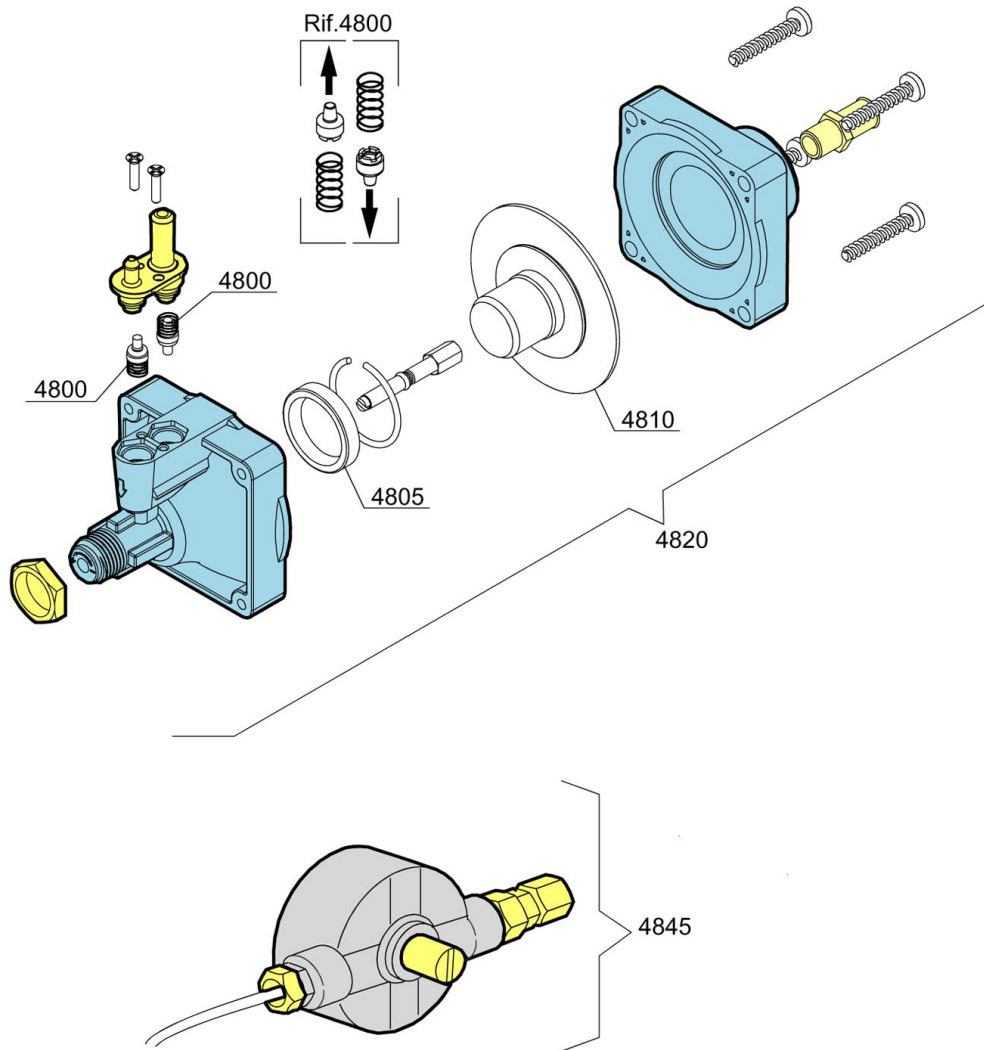

\*OPTIONAL\*

<b>SEKO</b>	<b>SEKO</b>
<b>TECNOPRO</b>	<b>MICRODOS</b>
<b>GERMAC</b>	<b>LANG</b>

50

Pos.	Artikelbeschreibung	Description of item	Artikel Nr./Item No.
45250	Schelle 25/40	Clamp 25/40	011806
45255	Halterung	Holder	0500612
45260	Schelle 12/22	Clamp 12/22	011807
45265	Aufnahme z. Spülarml	Wash arm support	E0500167
45270	O-Ring, 6225 OR 160 NBR	O-ring, 6225 OR 160 NBR	047005
45275	Schraubring	Screw ring	0500623
45280	Lagerbuchse	Bearing bush	047973
45285	Schraube, Edelstahl	Screw, stainless steel	E0111011
45290	Unterlegscheibe	Flat washer	0010260
45295	Ankerschraube, 4 x 10 TCB D 8	Anchor screw, 4 x 10 TCB D 8	0110040
46000	Spüldüse m. O-Ring	Wash nozzle w. o-ring	010369
46005	O-Ring, OR 2050 NBR	O-ring, OR 2050 NBR	046847
46010	O-Ring, OR R6 NBR	O-ring, OR R6 NBR	045451
46015	Nachspüldüse m. O-Ring	Rinse nozzle w. o-ring	010371
46020	O-Ring, OR R6 NBR	O-ring, OR R6 NBR	045451
46025	O-Ring, OR 2081	O-ring, OR 2081	0013025
46030	Spülarmlmittelteil	Midlle wash arm part	E0500760A
46035	Spülarmlfuß	Foot for turret	E0500170
46040	Welle unten	Lower shaft	E0500168
46045	Spülarml links	Left wash arm	0500754
46050	Spülarml rechts	Right wash arm	0500753
46055	Nachspülarml rechts	Right rinse arm	0500751
46060	Nachspülarml links	Left rinse arm	0500752
46065	Spülarml komplett	Wash arm complete	E0500760
46070	Verschlusskappe	Screw cap	027075
46075	Blindstopfen	Blind stopper	013316A
46080	Verbindung	Connection	E0500169
46085	Winkelstück m. Düse	Angle bracket w. nozzle	E0500760B
46090	Winkelstück o. Düse	Angle bracket w/o nozzle	E0500760C

Spülmaschine Deltamat TF  
517 LP  
Artikel-Nr.: 110557, 110567,  
110597

Ersatzteilliste  
01.12.2017