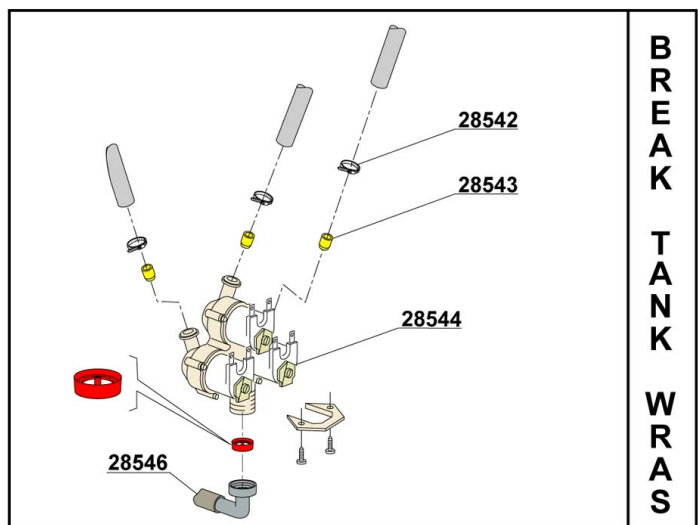

\*OPTIONAL\*

<b>SEKO</b>	<b>SEKO</b>
<b>TECNOPRO</b>	<b>MICRODOS</b>
<b>GERMAC</b>	<b>LANG</b>

50

Pos.	Artikelbeschreibung	Description of item	Artikel Nr./Item No.
45250	Schelle 25/40	Clamp 25/40	011806
45255	Halterung	Holder	0500612
45260	Schelle 12/22	Clamp 12/22	011807
45265	Aufnahme z. Spülarml	Wash arm support	E0500167
45270	O-Ring, 6225 OR 160 NBR	O-ring, 6225 OR 160 NBR	047005
45275	Schraubring	Screw ring	0500623
45280	Lagerbuchse	Bearing bush	047973
45285	Schraube, Edelstahl	Screw, stainless steel	E0111011
45290	Unterlegscheibe	Flat washer	0010260
45295	Ankerschraube, 4 x 10 TCB D 8	Anchor screw, 4 x 10 TCB D 8	0110040
46000	Spüldüse m. O-Ring	Wash nozzle w. o-ring	010369
46005	O-Ring, OR 2050 NBR	O-ring, OR 2050 NBR	046847
46010	O-Ring, OR R6 NBR	O-ring, OR R6 NBR	045451
46015	Nachspüldüse m. O-Ring	Rinse nozzle w. o-ring	010371
46020	O-Ring, OR R6 NBR	O-ring, OR R6 NBR	045451
46025	O-Ring, OR 2081	O-ring, OR 2081	0013025
46030	Spülarmlmittelteil	Midlle wash arm part	E0500760A
46035	Spülarmlfuß	Foot for turret	E0500170
46040	Welle unten	Lower shaft	E0500168
46045	Spülarml links	Left wash arm	0500754
46050	Spülarml rechts	Right wash arm	0500753
46055	Nachspülarml rechts	Right rinse arm	0500751
46060	Nachspülarml links	Left rinse arm	0500752
46065	Spülarml komplett	Wash arm complete	E0500760
46070	Verschlusskappe	Screw cap	027075
46075	Blindstopfen	Blind stopper	013316A
46080	Verbindung	Connection	E0500169
46085	Winkelstück m. Düse	Angle bracket w. nozzle	E0500760B
46090	Winkelstück o. Düse	Angle bracket w/o nozzle	E0500760C