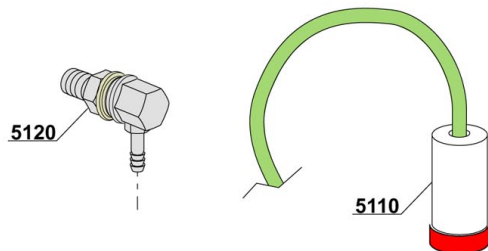

\*OPTIONAL\*

<b>SEKO</b>	<b>SEKO</b>
<b>TECNOPRO</b>	<b>MICRODOS</b>
<b>GERMAC</b>	<b>LANG</b>

50

Pos.	Artikelbeschreibung	Description of item	Artikel Nr./Item No.
45250	Schelle 25/40	Clamp 25/40	011806
45255	Halterung	Holder	0500612
45260	Schelle 12/22	Clamp 12/22	011807
45265	Aufnahme z. Spülarml	Wash arm support	E0500167
45270	O-Ring, 6225 OR 160 NBR	O-ring, 6225 OR 160 NBR	047005
45275	Schraubring	Screw ring	0500623
45280	Lagerbuchse	Bearing bush	047973
45285	Schraube, Edelstahl	Screw, stainless steel	E0111011
45290	Unterlegscheibe	Flat washer	0010260
45295	Ankerschraube, 4 x 10 TCB D 8	Anchor screw, 4 x 10 TCB D 8	0110040
46000	Spüldüse m. O-Ring	Wash nozzle w. o-ring	010369
46005	O-Ring, OR 2050 NBR	O-ring, OR 2050 NBR	046847
46010	O-Ring, OR R6 NBR	O-ring, OR R6 NBR	045451
46015	Nachspüldüse m. O-Ring	Rinse nozzle w. o-ring	010371
46020	O-Ring, OR R6 NBR	O-ring, OR R6 NBR	045451
46025	O-Ring, OR 2081	O-ring, OR 2081	0013025
46030	Spülarmlmittelteil	Midlle wash arm part	E0500760A
46035	Spülarmlfuß	Foot for turret	E0500170
46040	Welle unten	Lower shaft	E0500168
46045	Spülarml links	Left wash arm	0500754
46050	Spülarml rechts	Right wash arm	0500753
46055	Nachspülarml rechts	Right rinse arm	0500751
46060	Nachspülarml links	Left rinse arm	0500752
46065	Spülarml komplett	Wash arm complete	E0500760
46070	Verschlusskappe	Screw cap	027075
46075	Blindstopfen	Blind stopper	013316A
46080	Verbindung	Connection	E0500169
46085	Winkelstück m. Düse	Angle bracket w. nozzle	E0500760B
46090	Winkelstück o. Düse	Angle bracket w/o nozzle	E0500760C