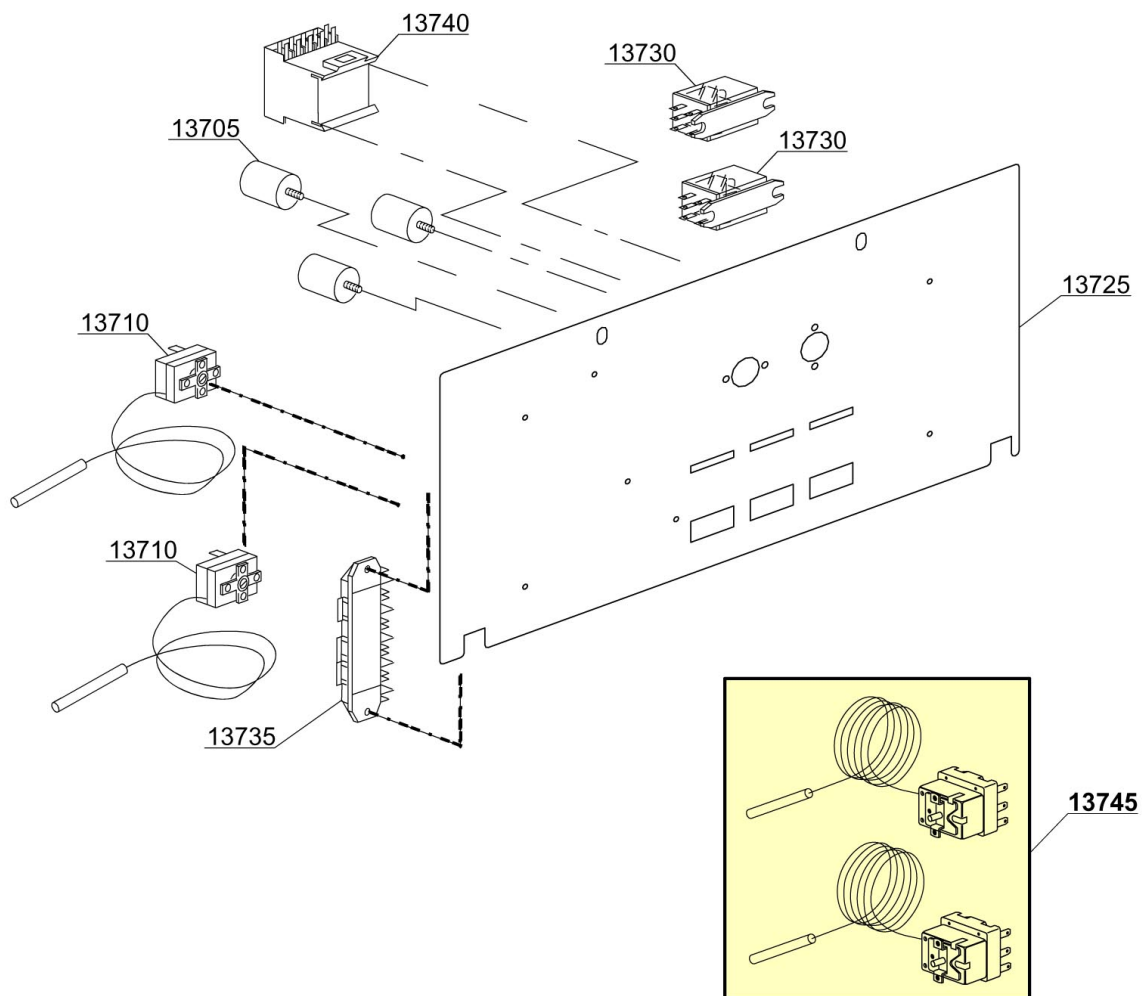

\*OPTIONAL\*

<b>SEKO</b>	<b>SEKO</b>
<b>TECNOPRO</b>	<b>MICRODOS</b>
<b>GERMAC</b>	<b>LANG</b>

50

Pos.	Artikelbeschreibung	Description of item	Artikel Nr./Item No.
45250	Schelle 25/40	Clamp 25/40	011806
45255	Halterung	Holder	0500612
45260	Schelle 12/22	Clamp 12/22	011807
45265	Aufnahme z. Spülarml	Wash arm support	E0500167
45270	O-Ring, 6225 OR 160 NBR	O-ring, 6225 OR 160 NBR	047005
45275	Schraubring	Screw ring	0500623
45280	Lagerbuchse	Bearing bush	047973
45285	Schraube, Edelstahl	Screw, stainless steel	E0111011
45290	Unterlegscheibe	Flat washer	0010260
45295	Ankerschraube, 4 x 10 TCB D 8	Anchor screw, 4 x 10 TCB D 8	0110040
46000	Spüldüse m. O-Ring	Wash nozzle w. o-ring	010369
46005	O-Ring, OR 2050 NBR	O-ring, OR 2050 NBR	046847
46010	O-Ring, OR R6 NBR	O-ring, OR R6 NBR	045451
46015	Nachspüldüse m. O-Ring	Rinse nozzle w. o-ring	010371
46020	O-Ring, OR R6 NBR	O-ring, OR R6 NBR	045451
46025	O-Ring, OR 2081	O-ring, OR 2081	0013025
46030	Spülarmlmittelteil	Midlle wash arm part	E0500760A
46035	Spülarmlfuß	Foot for turret	E0500170
46040	Welle unten	Lower shaft	E0500168
46045	Spülarml links	Left wash arm	0500754
46050	Spülarml rechts	Right wash arm	0500753
46055	Nachspülarml rechts	Right rinse arm	0500751
46060	Nachspülarml links	Left rinse arm	0500752
46065	Spülarml komplett	Wash arm complete	E0500760
46070	Verschlusskappe	Screw cap	027075
46075	Blindstopfen	Blind stopper	013316A
46080	Verbindung	Connection	E0500169
46085	Winkelstück m. Düse	Angle bracket w. nozzle	E0500760B
46090	Winkelstück o. Düse	Angle bracket w/o nozzle	E0500760C