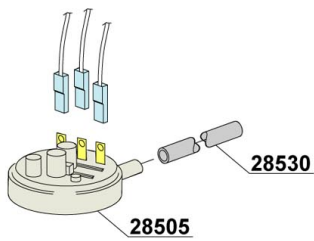

\*OPTIONAL\*

<b>SEKO</b>	<b>SEKO</b>
<b>TECNOPRO</b>	<b>MICRODOS</b>
<b>GERMAC</b>	<b>LANG</b>

50

Pos.	Artikelbeschreibung	Description of item	Artikel Nr./Item No.
45250	Schelle 25/40	Clamp 25/40	011806
45255	Halterung	Holder	0500612
45260	Schelle 12/22	Clamp 12/22	011807
45265	Aufnahme z. Spülarml	Wash arm support	E0500167
45270	O-Ring, 6225 OR 160 NBR	O-ring, 6225 OR 160 NBR	047005
45275	Schraubring	Screw ring	0500623
45280	Lagerbuchse	Bearing bush	047973
45285	Schraube, Edelstahl	Screw, stainless steel	E0111011
45290	Unterlegscheibe	Flat washer	0010260
45295	Ankerschraube, 4 x 10 TCB D 8	Anchor screw, 4 x 10 TCB D 8	0110040
46000	Spüldüse m. O-Ring	Wash nozzle w. o-ring	010369
46005	O-Ring, OR 2050 NBR	O-ring, OR 2050 NBR	046847
46010	O-Ring, OR R6 NBR	O-ring, OR R6 NBR	045451
46015	Nachspüldüse m. O-Ring	Rinse nozzle w. o-ring	010371
46020	O-Ring, OR R6 NBR	O-ring, OR R6 NBR	045451
46025	O-Ring, OR 2081	O-ring, OR 2081	0013025
46030	Spülarmlmittelteil	Midlle wash arm part	E0500760A
46035	Spülarmlfuß	Foot for turret	E0500170
46040	Welle unten	Lower shaft	E0500168
46045	Spülarml links	Left wash arm	0500754
46050	Spülarml rechts	Right wash arm	0500753
46055	Nachspülarml rechts	Right rinse arm	0500751
46060	Nachspülarml links	Left rinse arm	0500752
46065	Spülarml komplett	Wash arm complete	E0500760
46070	Verschlusskappe	Screw cap	027075
46075	Blindstopfen	Blind stopper	013316A
46080	Verbindung	Connection	E0500169
46085	Winkelstück m. Düse	Angle bracket w. nozzle	E0500760B
46090	Winkelstück o. Düse	Angle bracket w/o nozzle	E0500760C