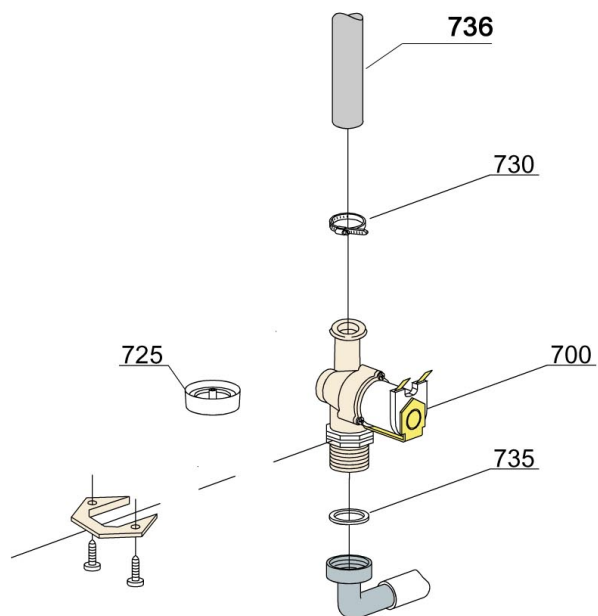

\*OPTIONAL\*

<b>SEKO</b>	<b>SEKO</b>
<b>TECNOPRO</b>	<b>MICRODOS</b>
<b>GERMAC</b>	<b>LANG</b>

50

Pos.	Artikelbeschreibung	Description of item	Artikel Nr./Item No.
45250	Schelle 25/40	Clamp 25/40	011806
45255	Halterung	Holder	0500612
45260	Schelle 12/22	Clamp 12/22	011807
45265	Aufnahme z. Spülarml	Wash arm support	E0500167
45270	O-Ring, 6225 OR 160 NBR	O-ring, 6225 OR 160 NBR	047005
45275	Schraubring	Screw ring	0500623
45280	Lagerbuchse	Bearing bush	047973
45285	Schraube, Edelstahl	Screw, stainless steel	E0111011
45290	Unterlegscheibe	Flat washer	0010260
45295	Ankerschraube, 4 x 10 TCB D 8	Anchor screw, 4 x 10 TCB D 8	0110040
46000	Spüldüse m. O-Ring	Wash nozzle w. o-ring	010369
46005	O-Ring, OR 2050 NBR	O-ring, OR 2050 NBR	046847
46010	O-Ring, OR R6 NBR	O-ring, OR R6 NBR	045451
46015	Nachspüldüse m. O-Ring	Rinse nozzle w. o-ring	010371
46020	O-Ring, OR R6 NBR	O-ring, OR R6 NBR	045451
46025	O-Ring, OR 2081	O-ring, OR 2081	0013025
46030	Spülarmlmittelteil	Midlle wash arm part	E0500760A
46035	Spülarmlfuß	Foot for turret	E0500170
46040	Welle unten	Lower shaft	E0500168
46045	Spülarml links	Left wash arm	0500754
46050	Spülarml rechts	Right wash arm	0500753
46055	Nachspülarml rechts	Right rinse arm	0500751
46060	Nachspülarml links	Left rinse arm	0500752
46065	Spülarml komplett	Wash arm complete	E0500760
46070	Verschlusskappe	Screw cap	027075
46075	Blindstopfen	Blind stopper	013316A
46080	Verbindung	Connection	E0500169
46085	Winkelstück m. Düse	Angle bracket w. nozzle	E0500760B
46090	Winkelstück o. Düse	Angle bracket w/o nozzle	E0500760C