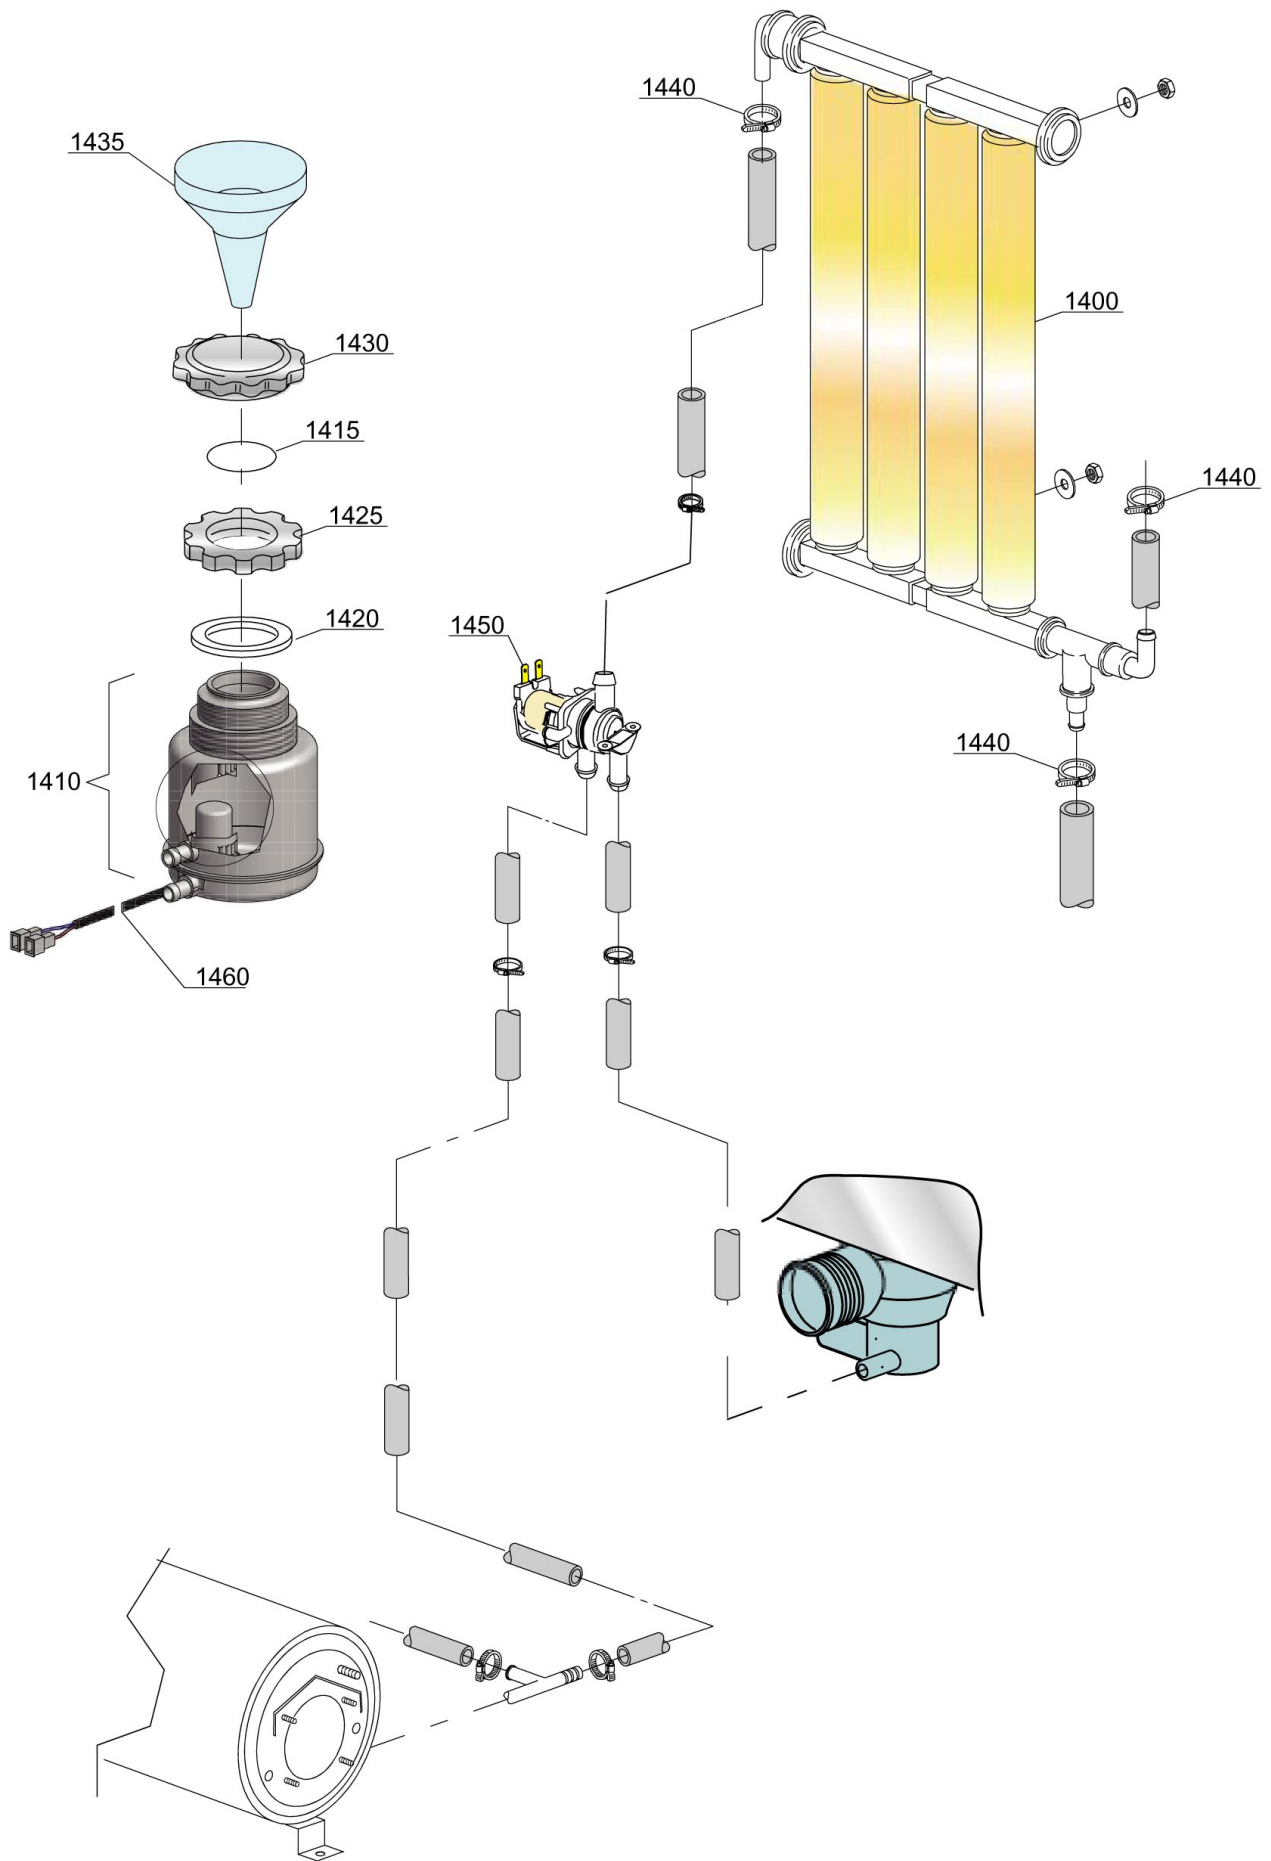

\*OPTIONAL\*

<b>SEKO</b>	<b>SEKO</b>
<b>TECNOPRO</b>	<b>MICRODOS</b>
<b>GERMAC</b>	<b>LANG</b>

50

Pos.	Artikelbeschreibung	Description of item	Artikel Nr./Item No.
45250	Schelle 25/40	Clamp 25/40	011806
45255	Halterung	Holder	0500612
45260	Schelle 12/22	Clamp 12/22	011807
45265	Aufnahme z. Spülarml	Wash arm support	E0500167
45270	O-Ring, 6225 OR 160 NBR	O-ring, 6225 OR 160 NBR	047005
45275	Schraubring	Screw ring	0500623
45280	Lagerbuchse	Bearing bush	047973
45285	Schraube, Edelstahl	Screw, stainless steel	E0111011
45290	Unterlegscheibe	Flat washer	0010260
45295	Ankerschraube, 4 x 10 TCB D 8	Anchor screw, 4 x 10 TCB D 8	0110040
46000	Spüldüse m. O-Ring	Wash nozzle w. o-ring	010369
46005	O-Ring, OR 2050 NBR	O-ring, OR 2050 NBR	046847
46010	O-Ring, OR R6 NBR	O-ring, OR R6 NBR	045451
46015	Nachspüldüse m. O-Ring	Rinse nozzle w. o-ring	010371
46020	O-Ring, OR R6 NBR	O-ring, OR R6 NBR	045451
46025	O-Ring, OR 2081	O-ring, OR 2081	0013025
46030	Spülarmlmittelteil	Midlle wash arm part	E0500760A
46035	Spülarmlfuß	Foot for turret	E0500170
46040	Welle unten	Lower shaft	E0500168
46045	Spülarml links	Left wash arm	0500754
46050	Spülarml rechts	Right wash arm	0500753
46055	Nachspülarml rechts	Right rinse arm	0500751
46060	Nachspülarml links	Left rinse arm	0500752
46065	Spülarml komplett	Wash arm complete	E0500760
46070	Verschlusskappe	Screw cap	027075
46075	Blindstopfen	Blind stopper	013316A
46080	Verbindung	Connection	E0500169
46085	Winkelstück m. Düse	Angle bracket w. nozzle	E0500760B
46090	Winkelstück o. Düse	Angle bracket w/o nozzle	E0500760C

Spülmaschine Deltamat TF  
517 LP  
Artikel-Nr.: 110557, 110567,  
110597

Ersatzteilliste  
01.12.2017