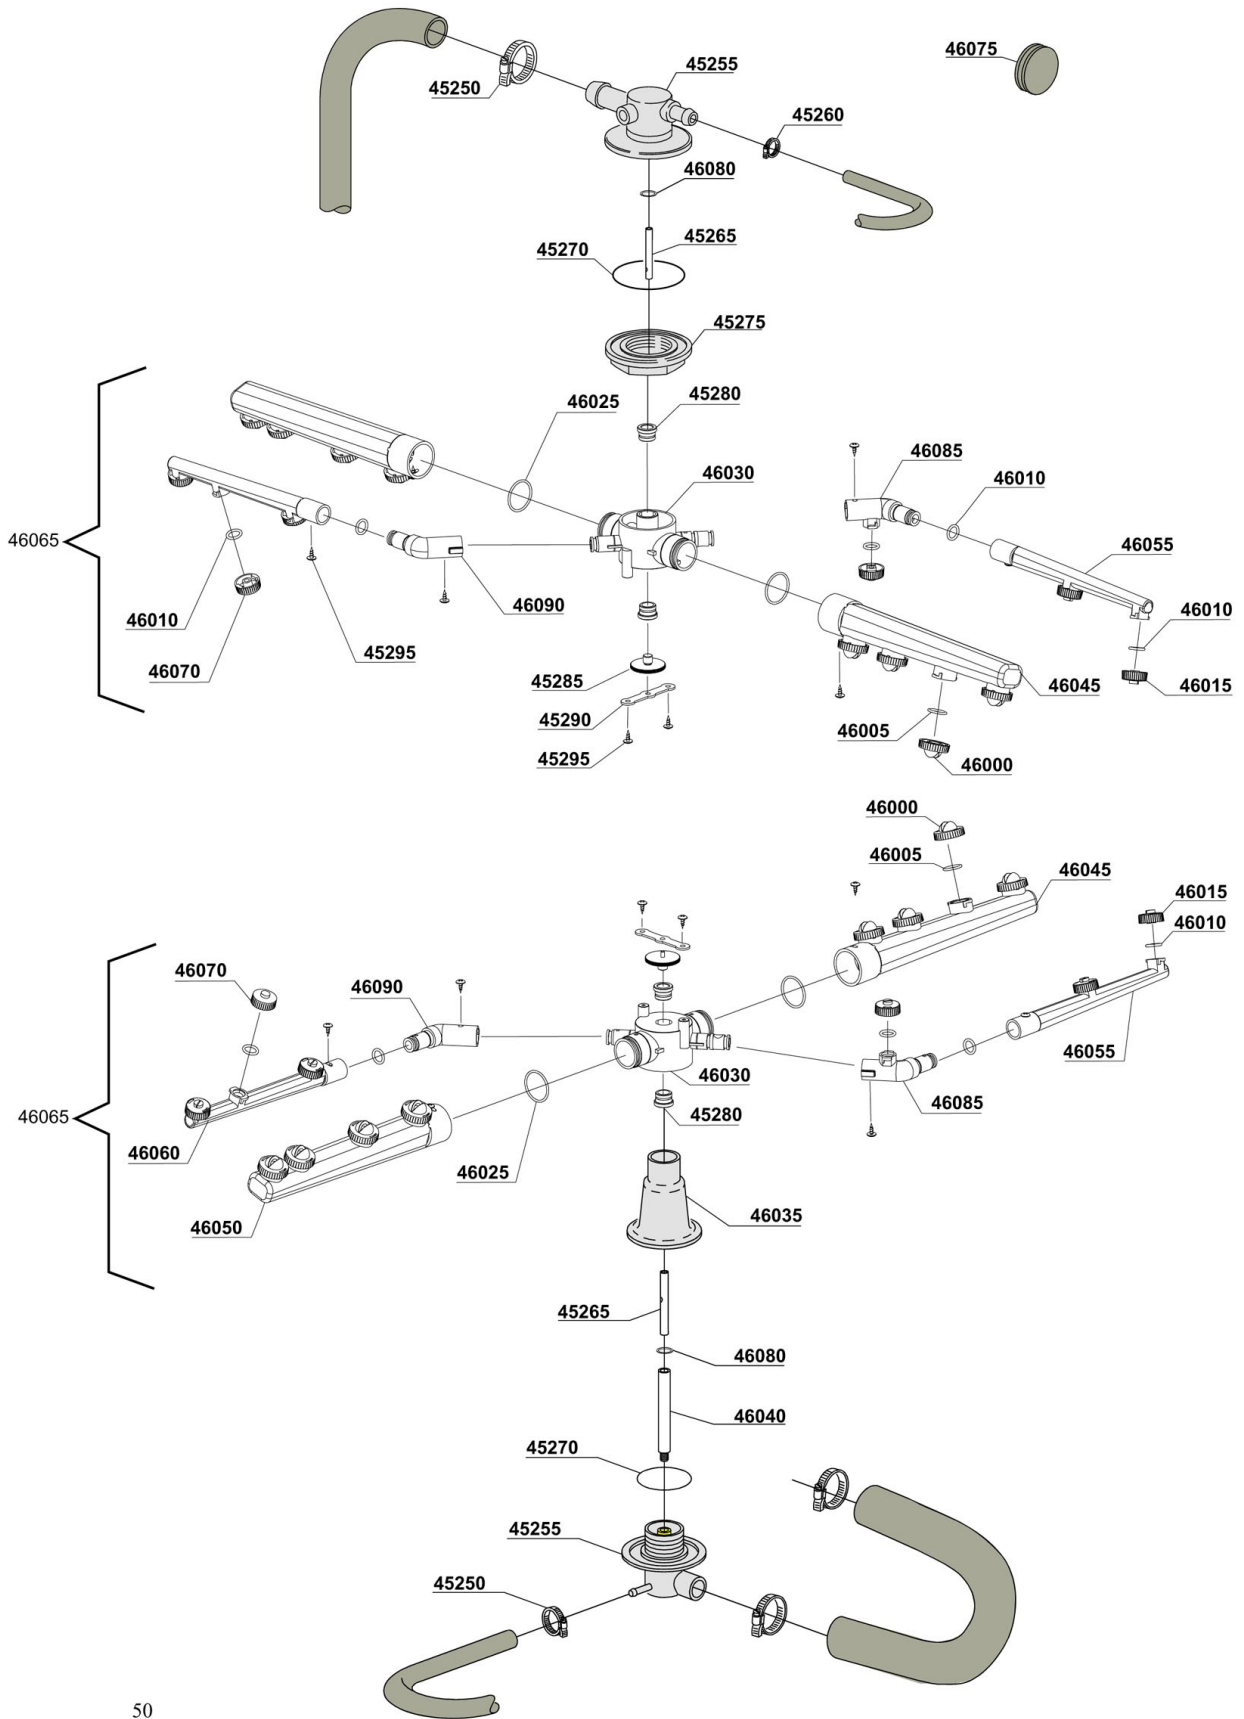

\*OPTIONAL\*

<b>SEKO</b>	<b>SEKO</b>
<b>TECNOPRO</b>	<b>MICRODOS</b>
<b>GERMAC</b>	<b>LANG</b>

50

Pos.	Artikelbeschreibung	Description of item	Artikel Nr./Item No.
45250	Schelle 25/40	Clamp 25/40	011806
45255	Halterung	Holder	0500612
45260	Schelle 12/22	Clamp 12/22	011807
45265	Aufnahme z. Spülarml	Wash arm support	E0500167
45270	O-Ring, 6225 OR 160 NBR	O-ring, 6225 OR 160 NBR	047005
45275	Schraubring	Screw ring	0500623
45280	Lagerbuchse	Bearing bush	047973
45285	Schraube, Edelstahl	Screw, stainless steel	E0111011
45290	Unterlegscheibe	Flat washer	0010260
45295	Ankerschraube, 4 x 10 TCB D 8	Anchor screw, 4 x 10 TCB D 8	0110040
46000	Spüldüse m. O-Ring	Wash nozzle w. o-ring	010369
46005	O-Ring, OR 2050 NBR	O-ring, OR 2050 NBR	046847
46010	O-Ring, OR R6 NBR	O-ring, OR R6 NBR	045451
46015	Nachspüldüse m. O-Ring	Rinse nozzle w. o-ring	010371
46020	O-Ring, OR R6 NBR	O-ring, OR R6 NBR	045451
46025	O-Ring, OR 2081	O-ring, OR 2081	0013025
46030	Spülarmlmittelteil	Midlle wash arm part	E0500760A
46035	Spülarmlfuß	Foot for turret	E0500170
46040	Welle unten	Lower shaft	E0500168
46045	Spülarml links	Left wash arm	0500754
46050	Spülarml rechts	Right wash arm	0500753
46055	Nachspülarml rechts	Right rinse arm	0500751
46060	Nachspülarml links	Left rinse arm	0500752
46065	Spülarml komplett	Wash arm complete	E0500760
46070	Verschlusskappe	Screw cap	027075
46075	Blindstopfen	Blind stopper	013316A
46080	Verbindung	Connection	E0500169
46085	Winkelstück m. Düse	Angle bracket w. nozzle	E0500760B
46090	Winkelstück o. Düse	Angle bracket w/o nozzle	E0500760C

Spülmaschine Deltamat TF  
517 LP  
Artikel-Nr.: 110557, 110567,  
110597

Ersatzteilliste  
01.12.2017