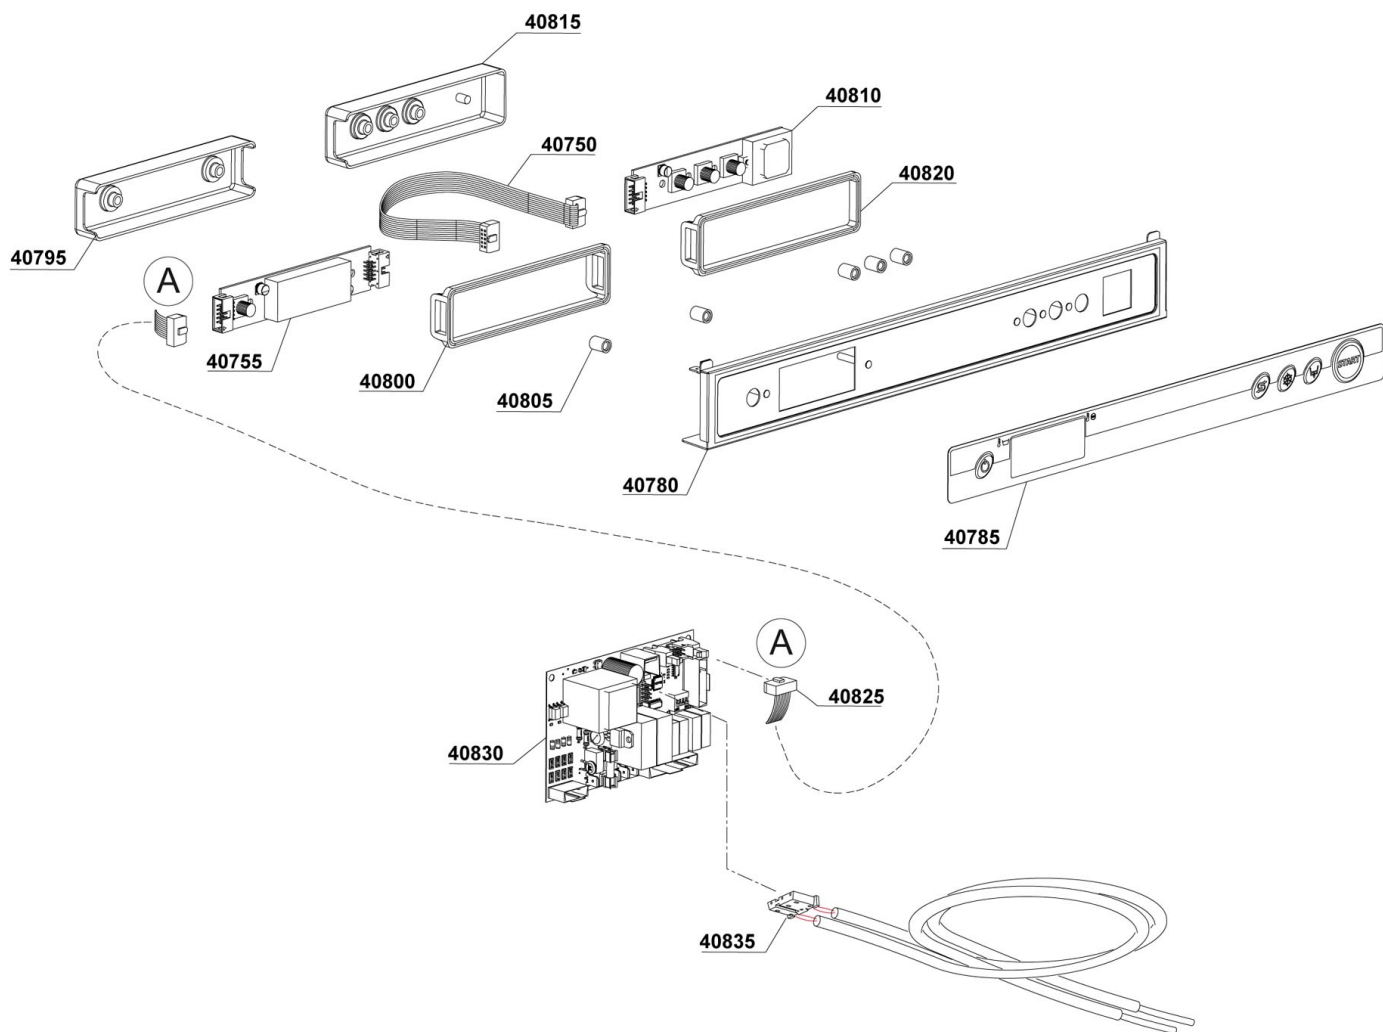

\*OPTIONAL\*

<b>SEKO</b>	<b>SEKO</b>
<b>TECNOPRO</b>	<b>MICRODOS</b>
<b>GERMAC</b>	<b>LANG</b>

50

Pos.	Artikelbeschreibung	Description of item	Artikel Nr./Item No.
45250	Schelle 25/40	Clamp 25/40	011806
45255	Halterung	Holder	0500612
45260	Schelle 12/22	Clamp 12/22	011807
45265	Aufnahme z. Spülarml	Wash arm support	E0500167
45270	O-Ring, 6225 OR 160 NBR	O-ring, 6225 OR 160 NBR	047005
45275	Schraubring	Screw ring	0500623
45280	Lagerbuchse	Bearing bush	047973
45285	Schraube, Edelstahl	Screw, stainless steel	E0111011
45290	Unterlegscheibe	Flat washer	0010260
45295	Ankerschraube, 4 x 10 TCB D 8	Anchor screw, 4 x 10 TCB D 8	0110040
46000	Spüldüse m. O-Ring	Wash nozzle w. o-ring	010369
46005	O-Ring, OR 2050 NBR	O-ring, OR 2050 NBR	046847
46010	O-Ring, OR R6 NBR	O-ring, OR R6 NBR	045451
46015	Nachspüldüse m. O-Ring	Rinse nozzle w. o-ring	010371
46020	O-Ring, OR R6 NBR	O-ring, OR R6 NBR	045451
46025	O-Ring, OR 2081	O-ring, OR 2081	0013025
46030	Spülarmlmittelteil	Midlle wash arm part	E0500760A
46035	Spülarmlfuß	Foot for turret	E0500170
46040	Welle unten	Lower shaft	E0500168
46045	Spülarml links	Left wash arm	0500754
46050	Spülarml rechts	Right wash arm	0500753
46055	Nachspülarml rechts	Right rinse arm	0500751
46060	Nachspülarml links	Left rinse arm	0500752
46065	Spülarml komplett	Wash arm complete	E0500760
46070	Verschlusskappe	Screw cap	027075
46075	Blindstopfen	Blind stopper	013316A
46080	Verbindung	Connection	E0500169
46085	Winkelstück m. Düse	Angle bracket w. nozzle	E0500760B
46090	Winkelstück o. Düse	Angle bracket w/o nozzle	E0500760C

Spülmaschine Deltamat TF  
517 LP  
Artikel-Nr.: 110557, 110567,  
110597

Ersatzteilliste  
01.12.2017