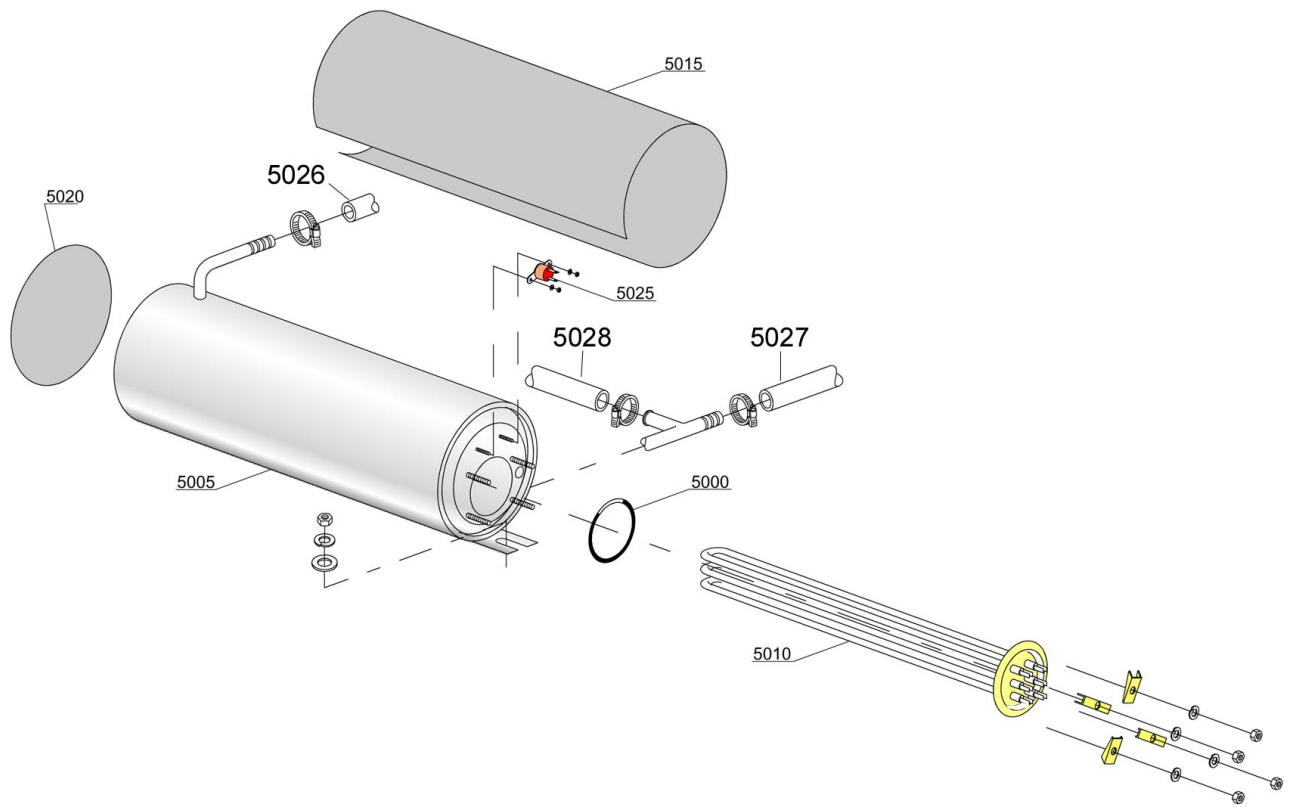

\*OPTIONAL\*

<b>SEKO</b>	<b>SEKO</b>
<b>TECNOPRO</b>	<b>MICRODOS</b>
<b>GERMAC</b>	<b>LANG</b>

50

Pos.	Artikelbeschreibung	Description of item	Artikel Nr./Item No.
45250	Schelle 25/40	Clamp 25/40	011806
45255	Halterung	Holder	0500612
45260	Schelle 12/22	Clamp 12/22	011807
45265	Aufnahme z. Spülarml	Wash arm support	E0500167
45270	O-Ring, 6225 OR 160 NBR	O-ring, 6225 OR 160 NBR	047005
45275	Schraubring	Screw ring	0500623
45280	Lagerbuchse	Bearing bush	047973
45285	Schraube, Edelstahl	Screw, stainless steel	E0111011
45290	Unterlegscheibe	Flat washer	0010260
45295	Ankerschraube, 4 x 10 TCB D 8	Anchor screw, 4 x 10 TCB D 8	0110040
46000	Spüldüse m. O-Ring	Wash nozzle w. o-ring	010369
46005	O-Ring, OR 2050 NBR	O-ring, OR 2050 NBR	046847
46010	O-Ring, OR R6 NBR	O-ring, OR R6 NBR	045451
46015	Nachspüldüse m. O-Ring	Rinse nozzle w. o-ring	010371
46020	O-Ring, OR R6 NBR	O-ring, OR R6 NBR	045451
46025	O-Ring, OR 2081	O-ring, OR 2081	0013025
46030	Spülarmlmittelteil	Midlle wash arm part	E0500760A
46035	Spülarmlfuß	Foot for turret	E0500170
46040	Welle unten	Lower shaft	E0500168
46045	Spülarml links	Left wash arm	0500754
46050	Spülarml rechts	Right wash arm	0500753
46055	Nachspülarml rechts	Right rinse arm	0500751
46060	Nachspülarml links	Left rinse arm	0500752
46065	Spülarml komplett	Wash arm complete	E0500760
46070	Verschlusskappe	Screw cap	027075
46075	Blindstopfen	Blind stopper	013316A
46080	Verbindung	Connection	E0500169
46085	Winkelstück m. Düse	Angle bracket w. nozzle	E0500760B
46090	Winkelstück o. Düse	Angle bracket w/o nozzle	E0500760C

Spülmaschine Deltamat TF  
517 LP  
Artikel-Nr.: 110557, 110567,  
110597

Ersatzteilliste  
01.12.2017