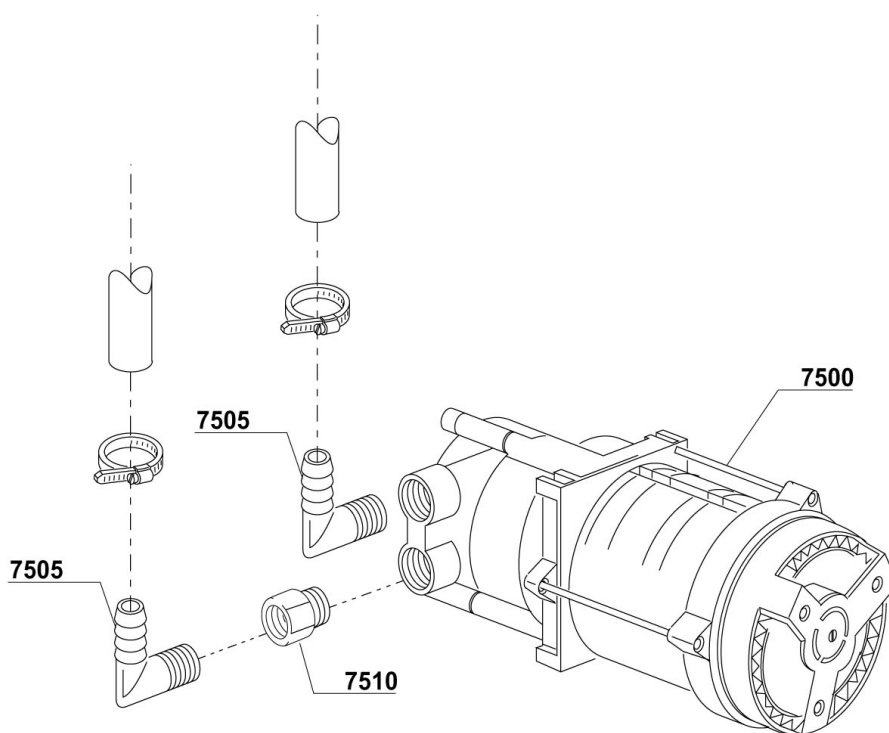

\*OPTIONAL\*

<b>SEKO</b>	<b>SEKO</b>
<b>TECNOPRO</b>	<b>MICRODOS</b>
<b>GERMAC</b>	<b>LANG</b>

50

Pos.	Artikelbeschreibung	Description of item	Artikel Nr./Item No.
45250	Schelle 25/40	Clamp 25/40	011806
45255	Halterung	Holder	0500612
45260	Schelle 12/22	Clamp 12/22	011807
45265	Aufnahme z. Spülarml	Wash arm support	E0500167
45270	O-Ring, 6225 OR 160 NBR	O-ring, 6225 OR 160 NBR	047005
45275	Schraubring	Screw ring	0500623
45280	Lagerbuchse	Bearing bush	047973
45285	Schraube, Edelstahl	Screw, stainless steel	E0111011
45290	Unterlegscheibe	Flat washer	0010260
45295	Ankerschraube, 4 x 10 TCB D 8	Anchor screw, 4 x 10 TCB D 8	0110040
46000	Spüldüse m. O-Ring	Wash nozzle w. o-ring	010369
46005	O-Ring, OR 2050 NBR	O-ring, OR 2050 NBR	046847
46010	O-Ring, OR R6 NBR	O-ring, OR R6 NBR	045451
46015	Nachspüldüse m. O-Ring	Rinse nozzle w. o-ring	010371
46020	O-Ring, OR R6 NBR	O-ring, OR R6 NBR	045451
46025	O-Ring, OR 2081	O-ring, OR 2081	0013025
46030	Spülarmlmittelteil	Midlle wash arm part	E0500760A
46035	Spülarmlfuß	Foot for turret	E0500170
46040	Welle unten	Lower shaft	E0500168
46045	Spülarml links	Left wash arm	0500754
46050	Spülarml rechts	Right wash arm	0500753
46055	Nachspülarml rechts	Right rinse arm	0500751
46060	Nachspülarml links	Left rinse arm	0500752
46065	Spülarml komplett	Wash arm complete	E0500760
46070	Verschlusskappe	Screw cap	027075
46075	Blindstopfen	Blind stopper	013316A
46080	Verbindung	Connection	E0500169
46085	Winkelstück m. Düse	Angle bracket w. nozzle	E0500760B
46090	Winkelstück o. Düse	Angle bracket w/o nozzle	E0500760C