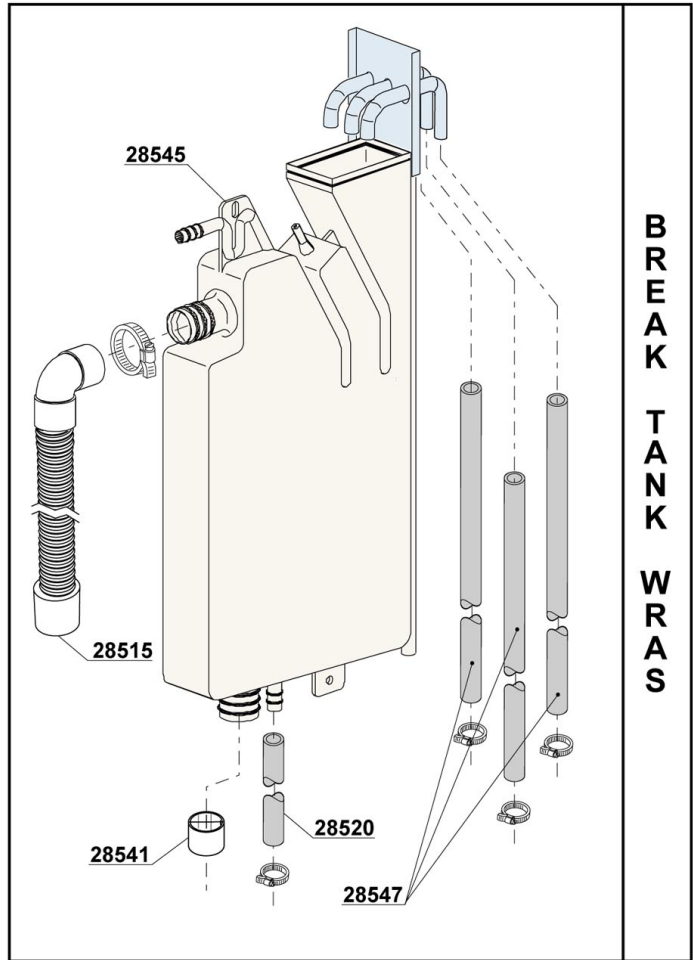

\*OPTIONAL\*

<b>SEKO</b>	<b>SEKO</b>
<b>TECNOPRO</b>	<b>MICRODOS</b>
<b>GERMAC</b>	<b>LANG</b>

50

Pos.	Artikelbeschreibung	Description of item	Artikel Nr./Item No.
45250	Schelle 25/40	Clamp 25/40	011806
45255	Halterung	Holder	0500612
45260	Schelle 12/22	Clamp 12/22	011807
45265	Aufnahme z. Spülarml	Wash arm support	E0500167
45270	O-Ring, 6225 OR 160 NBR	O-ring, 6225 OR 160 NBR	047005
45275	Schraubring	Screw ring	0500623
45280	Lagerbuchse	Bearing bush	047973
45285	Schraube, Edelstahl	Screw, stainless steel	E0111011
45290	Unterlegscheibe	Flat washer	0010260
45295	Ankerschraube, 4 x 10 TCB D 8	Anchor screw, 4 x 10 TCB D 8	0110040
46000	Spüldüse m. O-Ring	Wash nozzle w. o-ring	010369
46005	O-Ring, OR 2050 NBR	O-ring, OR 2050 NBR	046847
46010	O-Ring, OR R6 NBR	O-ring, OR R6 NBR	045451
46015	Nachspüldüse m. O-Ring	Rinse nozzle w. o-ring	010371
46020	O-Ring, OR R6 NBR	O-ring, OR R6 NBR	045451
46025	O-Ring, OR 2081	O-ring, OR 2081	0013025
46030	Spülarmlmittelteil	Midlle wash arm part	E0500760A
46035	Spülarmlfuß	Foot for turret	E0500170
46040	Welle unten	Lower shaft	E0500168
46045	Spülarml links	Left wash arm	0500754
46050	Spülarml rechts	Right wash arm	0500753
46055	Nachspülarml rechts	Right rinse arm	0500751
46060	Nachspülarml links	Left rinse arm	0500752
46065	Spülarml komplett	Wash arm complete	E0500760
46070	Verschlusskappe	Screw cap	027075
46075	Blindstopfen	Blind stopper	013316A
46080	Verbindung	Connection	E0500169
46085	Winkelstück m. Düse	Angle bracket w. nozzle	E0500760B
46090	Winkelstück o. Düse	Angle bracket w/o nozzle	E0500760C