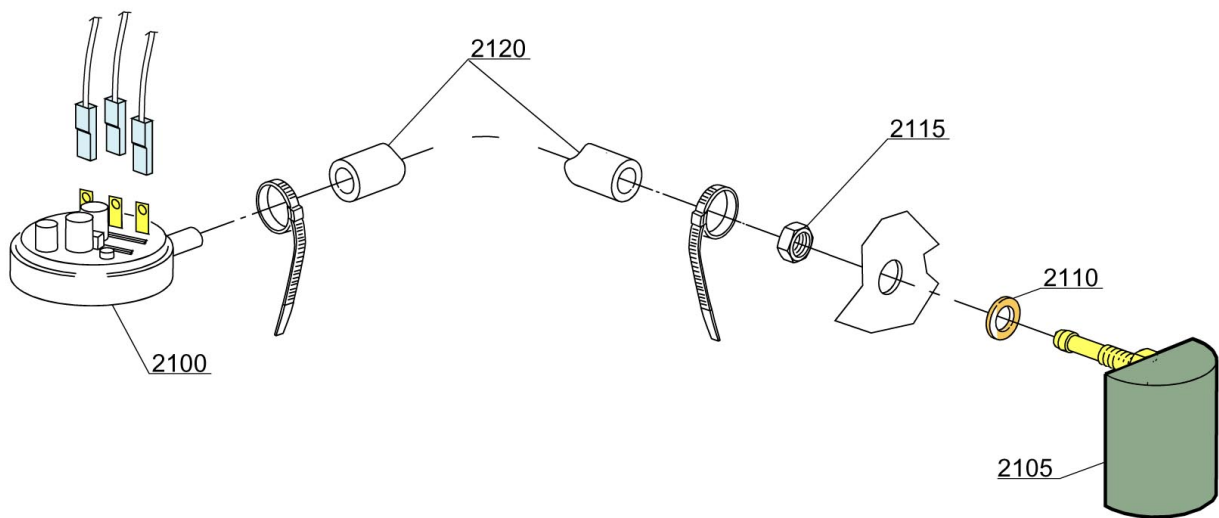

\*OPTIONAL\*

<b>SEKO</b>	<b>SEKO</b>
<b>TECNOPRO</b>	<b>MICRODOS</b>
<b>GERMAC</b>	<b>LANG</b>

50

Pos.	Artikelbeschreibung	Description of item	Artikel Nr./Item No.
45250	Schelle 25/40	Clamp 25/40	011806
45255	Halterung	Holder	0500612
45260	Schelle 12/22	Clamp 12/22	011807
45265	Aufnahme z. Spülarml	Wash arm support	E0500167
45270	O-Ring, 6225 OR 160 NBR	O-ring, 6225 OR 160 NBR	047005
45275	Schraubring	Screw ring	0500623
45280	Lagerbuchse	Bearing bush	047973
45285	Schraube, Edelstahl	Screw, stainless steel	E0111011
45290	Unterlegscheibe	Flat washer	0010260
45295	Ankerschraube, 4 x 10 TCB D 8	Anchor screw, 4 x 10 TCB D 8	0110040
46000	Spüldüse m. O-Ring	Wash nozzle w. o-ring	010369
46005	O-Ring, OR 2050 NBR	O-ring, OR 2050 NBR	046847
46010	O-Ring, OR R6 NBR	O-ring, OR R6 NBR	045451
46015	Nachspüldüse m. O-Ring	Rinse nozzle w. o-ring	010371
46020	O-Ring, OR R6 NBR	O-ring, OR R6 NBR	045451
46025	O-Ring, OR 2081	O-ring, OR 2081	0013025
46030	Spülarmlmittelteil	Midlle wash arm part	E0500760A
46035	Spülarmlfuß	Foot for turret	E0500170
46040	Welle unten	Lower shaft	E0500168
46045	Spülarml links	Left wash arm	0500754
46050	Spülarml rechts	Right wash arm	0500753
46055	Nachspülarml rechts	Right rinse arm	0500751
46060	Nachspülarml links	Left rinse arm	0500752
46065	Spülarml komplett	Wash arm complete	E0500760
46070	Verschlusskappe	Screw cap	027075
46075	Blindstopfen	Blind stopper	013316A
46080	Verbindung	Connection	E0500169
46085	Winkelstück m. Düse	Angle bracket w. nozzle	E0500760B
46090	Winkelstück o. Düse	Angle bracket w/o nozzle	E0500760C

Spülmaschine Deltamat TF  
517 LP  
Artikel-Nr.: 110557, 110567,  
110597

Ersatzteilliste  
01.12.2017