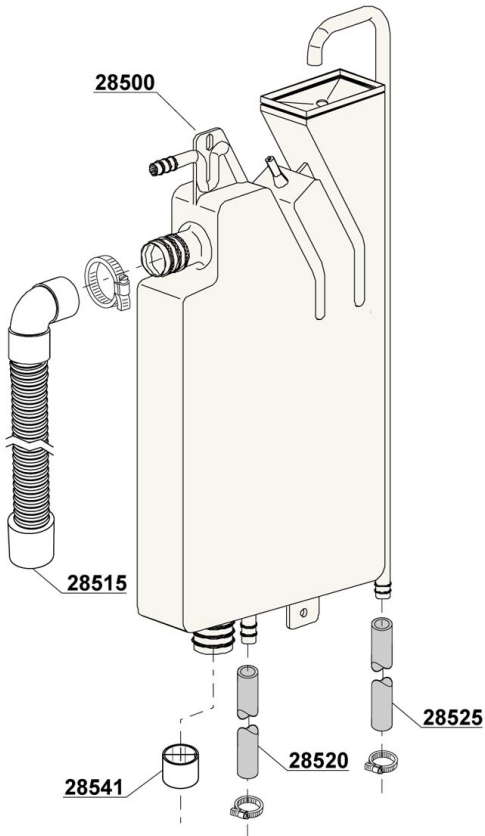

\*OPTIONAL\*

<b>SEKO</b>	<b>SEKO</b>
<b>TECNOPRO</b>	<b>MICRODOS</b>
<b>GERMAC</b>	<b>LANG</b>

50

Pos.	Artikelbeschreibung	Description of item	Artikel Nr./Item No.
45250	Schelle 25/40	Clamp 25/40	011806
45255	Halterung	Holder	0500612
45260	Schelle 12/22	Clamp 12/22	011807
45265	Aufnahme z. Spülarml	Wash arm support	E0500167
45270	O-Ring, 6225 OR 160 NBR	O-ring, 6225 OR 160 NBR	047005
45275	Schraubring	Screw ring	0500623
45280	Lagerbuchse	Bearing bush	047973
45285	Schraube, Edelstahl	Screw, stainless steel	E0111011
45290	Unterlegscheibe	Flat washer	0010260
45295	Ankerschraube, 4 x 10 TCB D 8	Anchor screw, 4 x 10 TCB D 8	0110040
46000	Spüldüse m. O-Ring	Wash nozzle w. o-ring	010369
46005	O-Ring, OR 2050 NBR	O-ring, OR 2050 NBR	046847
46010	O-Ring, OR R6 NBR	O-ring, OR R6 NBR	045451
46015	Nachspüldüse m. O-Ring	Rinse nozzle w. o-ring	010371
46020	O-Ring, OR R6 NBR	O-ring, OR R6 NBR	045451
46025	O-Ring, OR 2081	O-ring, OR 2081	0013025
46030	Spülarmlmittelteil	Midlle wash arm part	E0500760A
46035	Spülarmlfuß	Foot for turret	E0500170
46040	Welle unten	Lower shaft	E0500168
46045	Spülarml links	Left wash arm	0500754
46050	Spülarml rechts	Right wash arm	0500753
46055	Nachspülarml rechts	Right rinse arm	0500751
46060	Nachspülarml links	Left rinse arm	0500752
46065	Spülarml komplett	Wash arm complete	E0500760
46070	Verschlusskappe	Screw cap	027075
46075	Blindstopfen	Blind stopper	013316A
46080	Verbindung	Connection	E0500169
46085	Winkelstück m. Düse	Angle bracket w. nozzle	E0500760B
46090	Winkelstück o. Düse	Angle bracket w/o nozzle	E0500760C