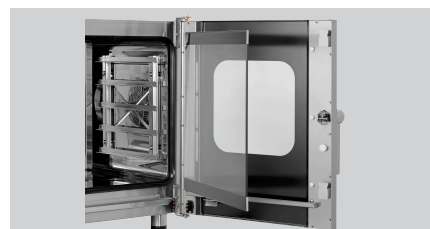

- Deur met dubbele beglazing, binnendeur voor reiniging eenvoudig te openen