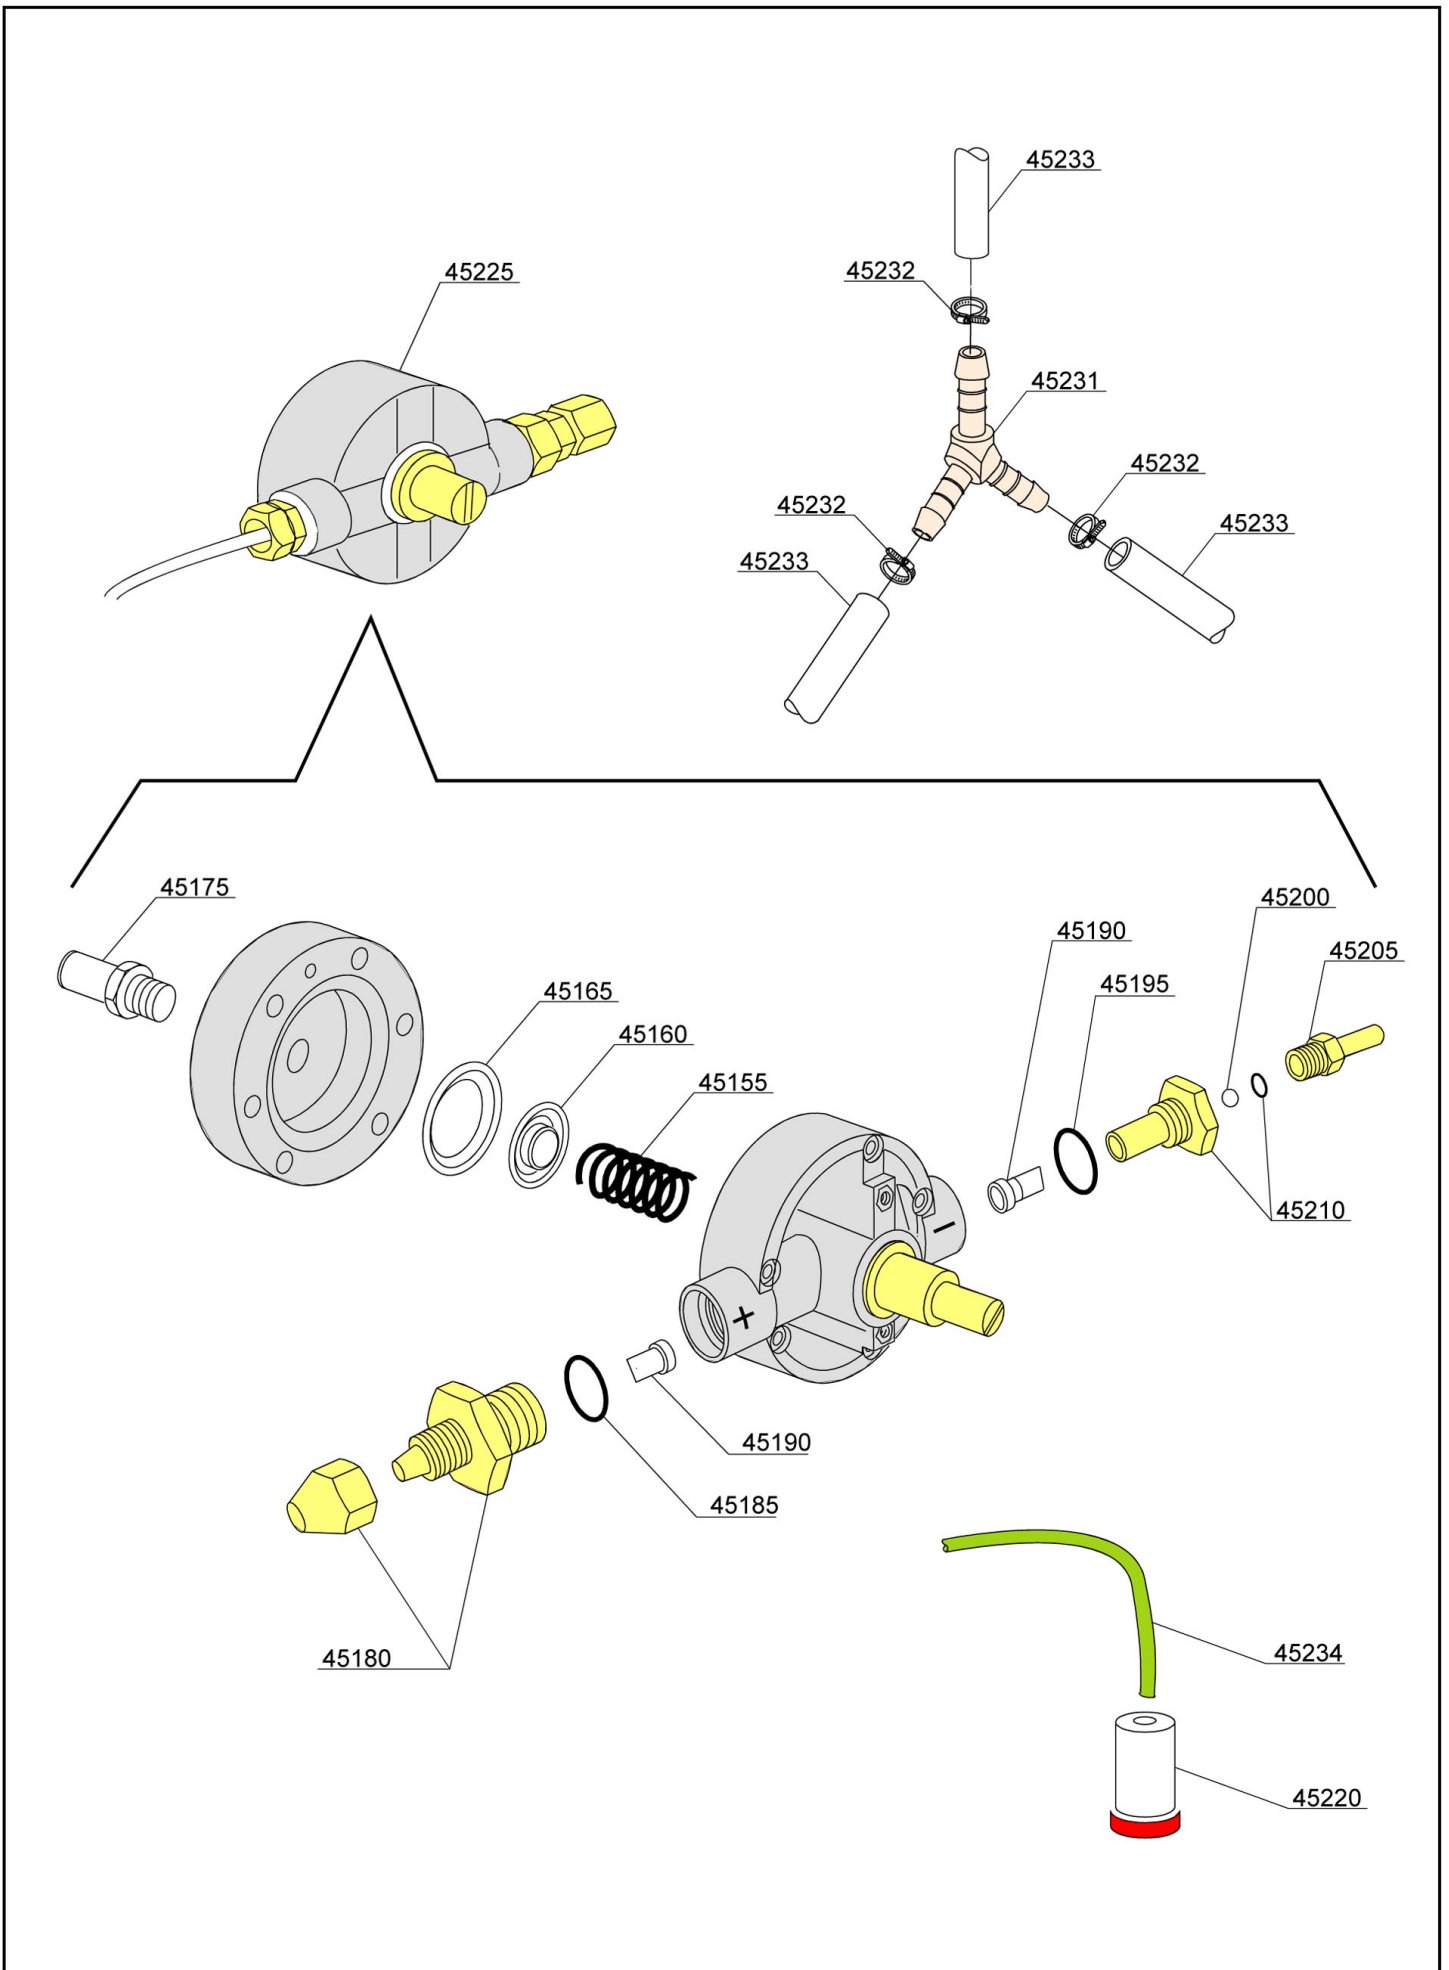

\*\*\*OPTIONAL\*\*\*

B  
R  
E  
A  
K  
  
T  
A  
N  
K  
  
W  
R  
A  
S

B  
R  
E  
A  
K  
  
T  
A  
N  
K  
  
W  
R  
A  
S

VERSIONE PLUS  
 SYSTEM PLUS VERSION  
 VERSION SISTEME PLUS

VERSIONE STANDARD / VERSIONE POMPA AUM. PRESSIONE  
STANDARD VERSION / BOOSTER PUMP VERSION  
VERSION STANDARD / VERSION POMPE AUGMENT. PRESSION

**SEKO****SEKO****TECNOPRO****MICRODOS****GERMAC****LANG**

5120

5110