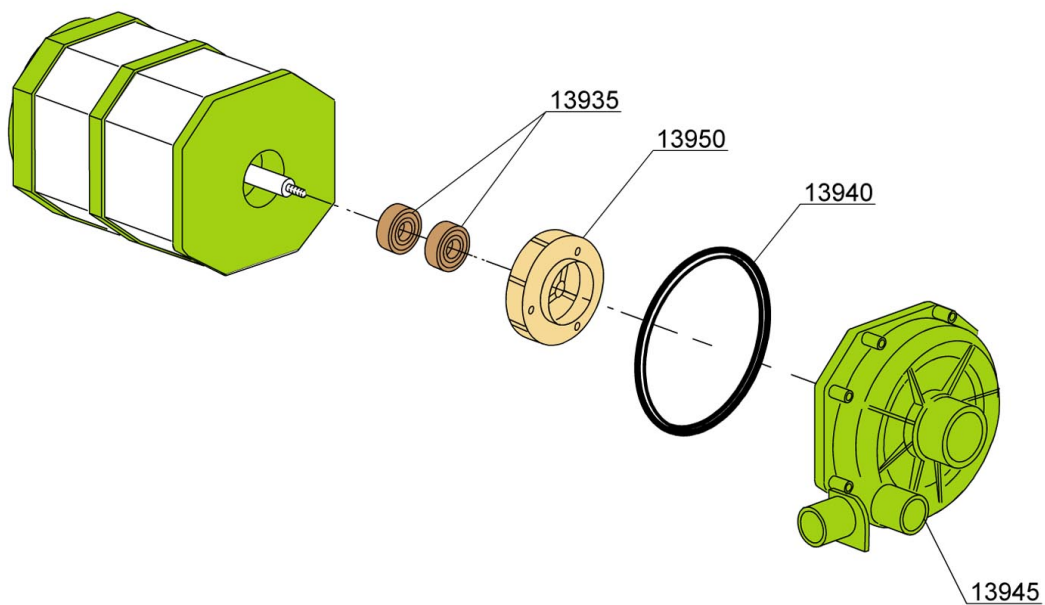

\*\*\*OPTIONAL\*\*\*

B  
R  
E  
A  
K  
  
T  
A  
N  
K  
  
W  
R  
A  
S

B  
R  
E  
A  
K  
  
T  
A  
N  
K  
  
W  
R  
A  
S

VERSIONE PLUS  
 SYSTEM PLUS VERSION  
 VERSION SISTEME PLUS

VERSIONE STANDARD / VERSIONE POMPA AUM. PRESSIONE  
STANDARD VERSION / BOOSTER PUMP VERSION  
VERSION STANDARD / VERSION POMPE AUGMENT. PRESSION

**SEKO****SEKO****TECNOPRO****MICRODOS****GERMAC****LANG**

5120

5110