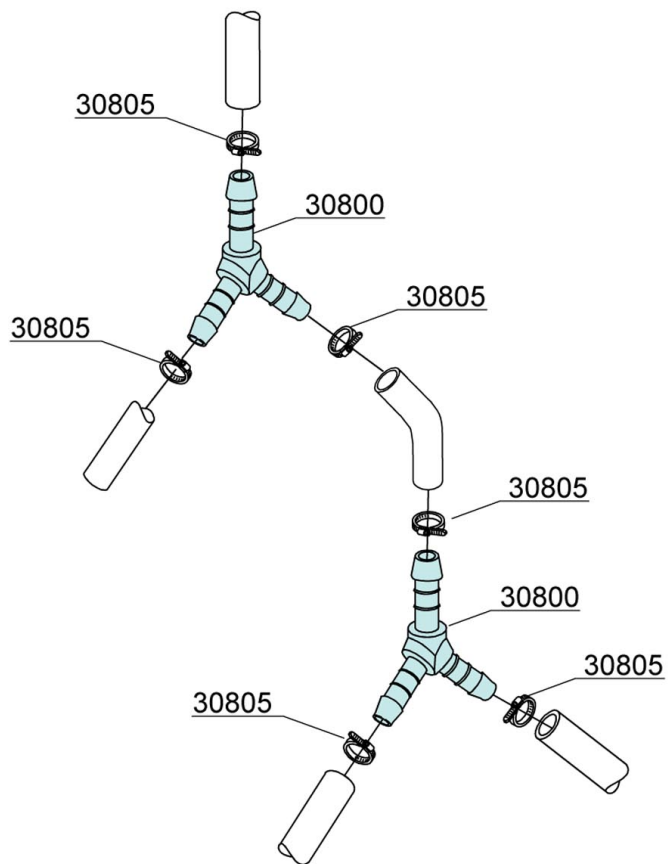

\*\*\*OPTIONAL\*\*\*

B  
R  
E  
A  
K  
  
T  
A  
N  
K  
  
W  
R  
A  
S

B  
R  
E  
A  
K  
  
T  
A  
N  
K  
  
W  
R  
A  
S

VERSIONE PLUS  
 SYSTEM PLUS VERSION  
 VERSION SISTEME PLUS

VERSIONE STANDARD / VERSIONE POMPA AUM. PRESSIONE  
STANDARD VERSION / BOOSTER PUMP VERSION  
VERSION STANDARD / VERSION POMPE AUGMENT. PRESSION

**SEKO****SEKO****TECNOPRO****MICRODOS****GERMAC****LANG**

5120

5110