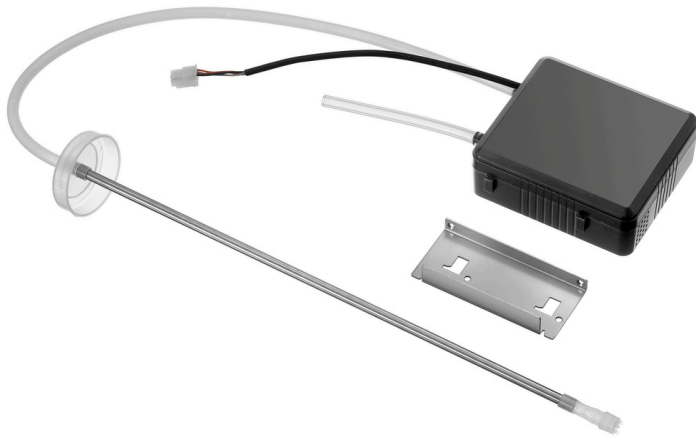

Wasserpumpe KV2 Premium

- ▶ Wasserzufuhr über externen Behälter
- ▶ Ausgelegt für den Kaffeevollautomaten KV2 Premium

- ▶ Einfache Montage
- ✓ Am Gehäuse des Kaffeevollautomaten

Beschreibung

Die unabhängige Art des Wasserzulaufs: Die Wasserpumpe ermöglicht eine externe Wasserzufuhr über einen Kanister oder anderen Wasserbehälter für den Kaffeevollautomaten KV2 Premium. Die perfekte Alternative für eine Wasserversorgung in großen Mengen –überall dort, wo kein Festwasseranschluss zur Verfügung steht.

Features

- Material: Kunststoff
- Wichtiger Hinweis: -
- Set bestehend aus: Befestigungsmaterial
Halterung
Pumpe
Saugrohr, 40 cm
Wasserzulaufschlauch, 57 cm
Kaffeevollautomat KV2 Premium
- Ausgelegt für: Einfache Montage am Gehäuse des Kaffeevollautomaten
- Eigenschaften: B 490 x T 52 x H 135 mm
- Maße: 0,5 kg
- Gewicht: