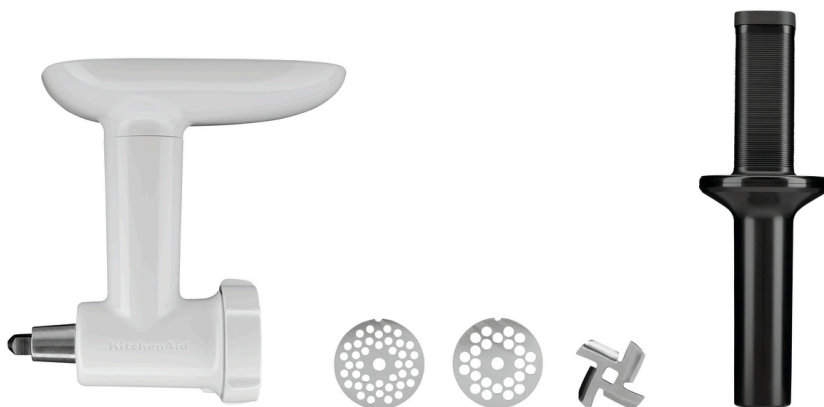

Gehaktmolen voor KitchenAid

Beschrijving

Kenmerken

- | | |
|---------------------------|--|
| • Materiaal: | Kunststof |
| • Belangrijke aanwijzing: | - |
| • Kleur: | Wit |
| • Passend op KitchenAid: | Alle modellen uit ons assortiment |
| • Eigenschappen: | - |
| • Set bestaande uit: | 1 gehaktmolen
1 schijf, fijn
1 schijf, grof
1 stopper |
| • Afmetingen: | B 210 x D 100 x H 200 mm |
| • Gewicht: | 0,9 kg |

Gehaktmolen voor KitchenAid Ergänzungsprodukte

Worstvulhoorn voor Kitchen Aid

- Alleen te gebruiken in combinatie met: Gehaktmolen, kunststof
- Materiaal: Kunststof
- Belangrijke aanwijzing: -
- Kleur: Wit
- Passend op KitchenAid: Alle modellen uit ons assortiment
- Eigenschappen: -

Art.-Nr A150002
GTIN 4016098101396

Zeef- en pureerinrichting voor KA

- Alleen te gebruiken in combinatie met: Gehaktmolen, kunststof
- Materiaal: Kunststof
- Belangrijke aanwijzing: -
- Kleur: Wit
- Passend op KitchenAid: Alle modellen uit ons assortiment
- Eigenschappen: Ook ideaal als vruchtenpers