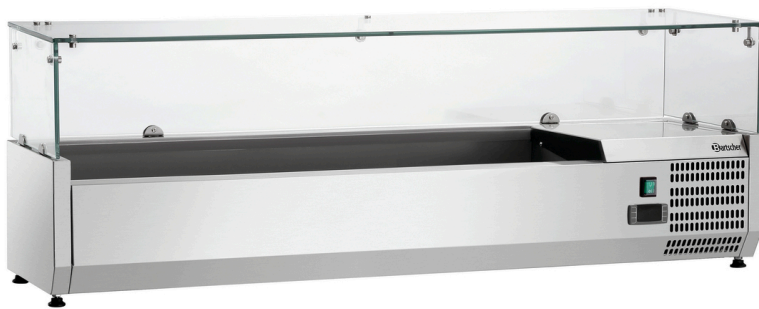

## Koelopzetvitrine GL4-1401

- ▶ Aabsorptievermogen GN:
  - ✓ 6 x 1/4 GN
  - ✓ Diepte GN-reservoir max.: 150 mm
- ▶ Levering zonder GN-container

## Koelopzetvitrine GL4-1401

- Koeling: Statisch
- Koelmiddel: R290 / 0,030 kg
- Digitaal display: Ja
- Verlichting: -
- Leveringstoestand: Bouwset (eenvoudige montage)
- Diepte GN-bak max.: 150 mm
- Automatische ontdooifunctie: Ja
- Condenswaterverdamping: Ja
- Aan/Uit-schakelaar: Ja
- Opnamecapaciteit GN: 6 x 1/4 GN
- Eigenschappen: Koelaggregaat met koelbak
- Uitvoering: Met glazen opzet
- Niet bij de leveringsomvang inbegrepen: GN-bakken
- Afmetingen: B 1.400 x D 335 x H 459 mm
- Gewicht: 37,4 kg