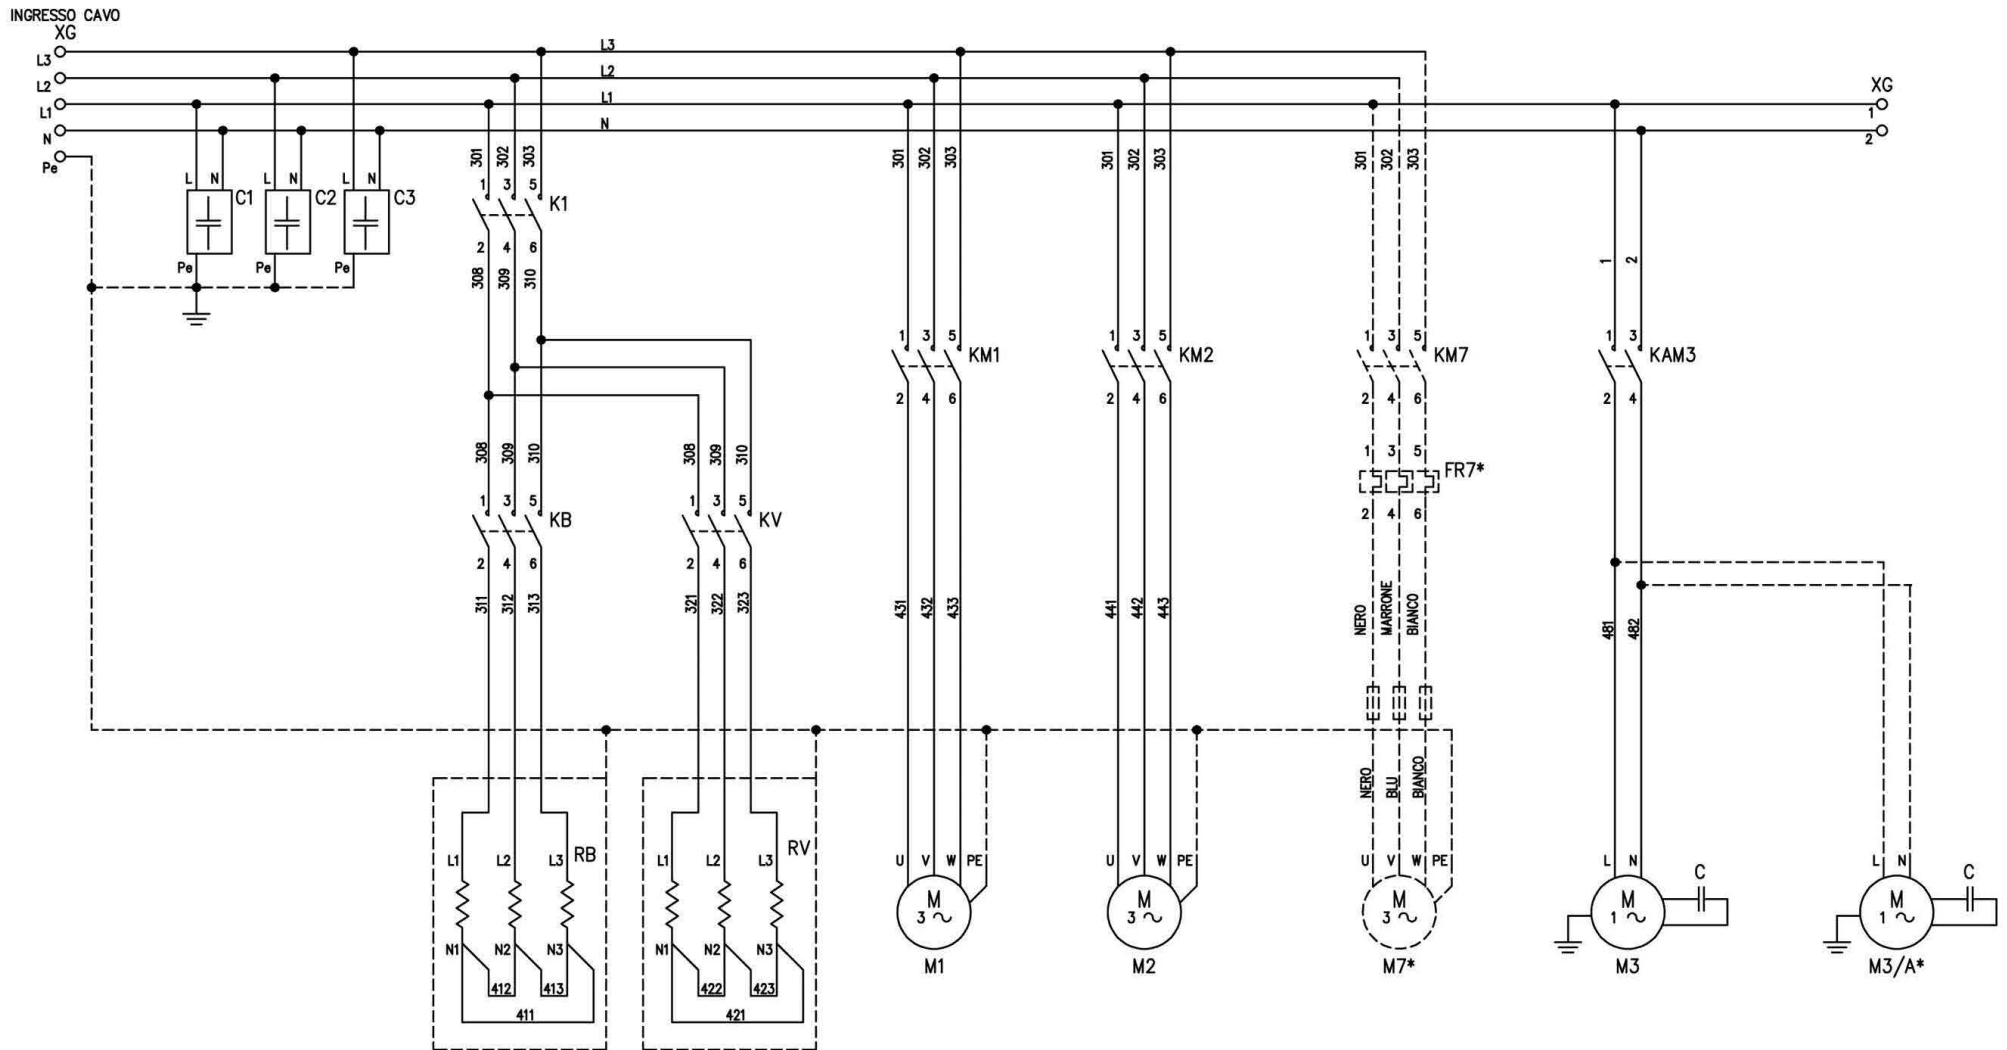

*OPTIONAL

*OPTIONAL

Topfspülmaschine TS 850 R
 Artikel-Nr.: 110677

Schaltplan
 Datum 07.10.2022