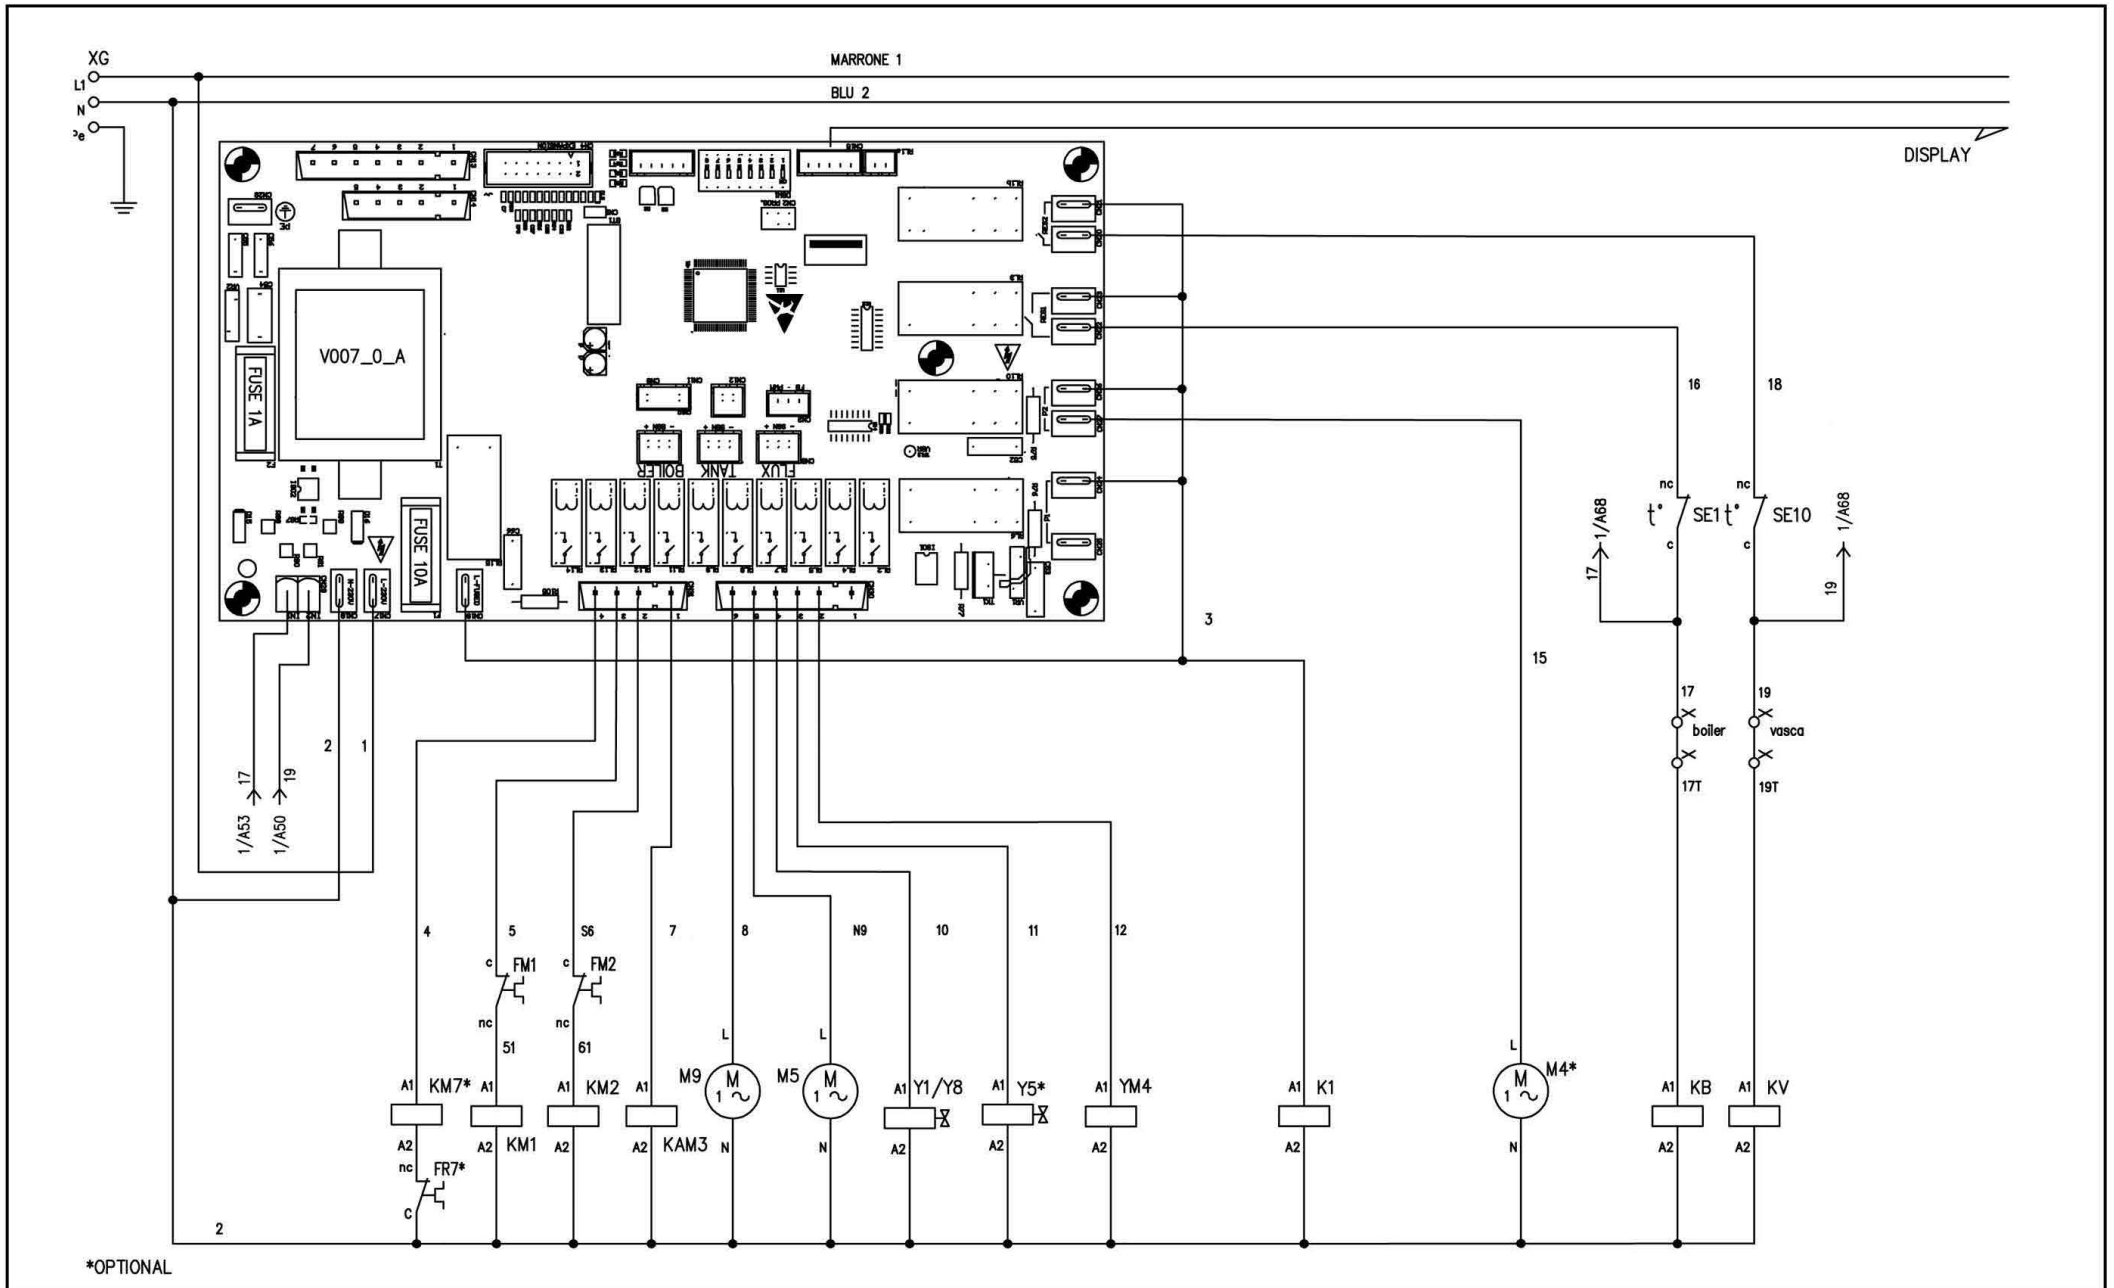

*OPTIONAL

*OPTIONAL

Topfspülmaschine TS 850 R
 Artikel-Nr.: 110677

Schaltplan
 Datum 07.10.2022