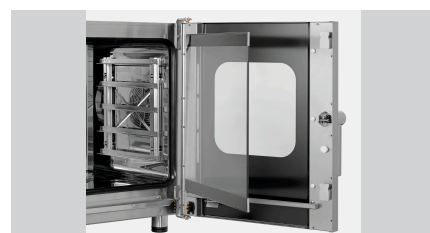

► Deur met dubbele beglazing, binnendeur voor de reiniging eenvoudig te openen

► Dampafzuiging eenvoudig te regelen