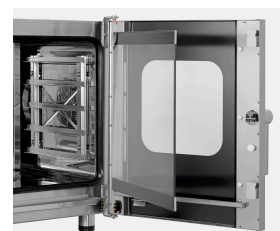

- Deur met dubbele beglazing, binnendeur voor reiniging eenvoudig te openen

▶ Ga verder op de volgende pagina