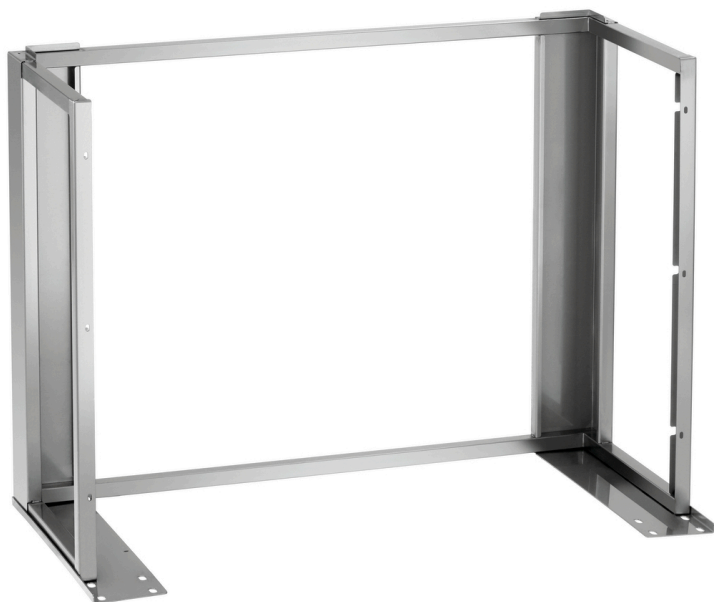

Удлинительная рамка PR6040-16

- ▶ Назначение
- ✓ Расстоечный шкаф PR6040-16

Описание

Ничто не мешает укладывать ярусные печи 6080 на расстоечный шкаф PR6040-16 благодаря этой надставке. Исключительно устойчивая конструкция позволяет расстоечному шкафу увеличить вместимость и точно вписаться в глубину устройства.

Особенности

- Рассчитано для: Расстоечный шкаф PR6040-16
- В комплекте: Материал для прикрепления
- Материал: Нержавеющая сталь
- Важная информация: -
- Ожидаемое время поставки с нашего склада в Зальцкоттене: 31 / 2022
- Габариты: Ш 985 x Г 515 x В 750 мм
- вес: 10,4 кг