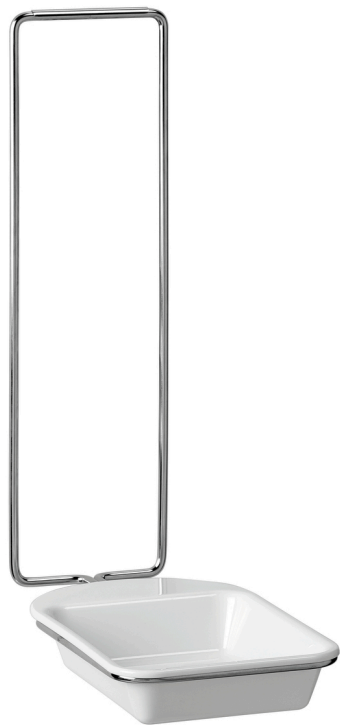

Чаша для сбора капель PS 0,9L-W

Описание

Рассчитано для дозатора для антисептиков PS 0,9L-W и дозатора жидкого мыла PS 0,9L-W

Особенности

- Материал: Нержавеющая сталь
- Важная информация: Полипропилен
- Характеристики: -
- Сборная емкость: Сборную емкость можно мыть в посудомоечной машине
- Габариты: Размер: Ш 147 x Г 240 x В 40 мм
- вес: Ш 147 x Г 285 x В 377 мм
- вес: 0,46 кг