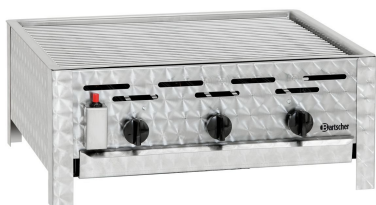

Артикул A162823E
GTIN 4015613718897

Вбудовувана індукційна плита ІК 30S-ЕВ

3,0 kW

- Розташування конфорок: Один за одним
- Підключення: 3 кВт | 230 В | 50 Гц
- Підключення приладів: Готовий до підключення
- Керування: Електронний Touch
- Кількість конфорок: 2
- Вид конфорок: Індукція

Артикул 305053
GTIN 4015613503035

Холодна вітрина Bartscher DeliCool II

- Матеріал: Пластик
Скло
- Властивості: -
- Важлива вказівка: -
- Підключення: 0,16 кВт | 230 В | 50 Гц
- Діапазон температур: 2 °C до 12 °C
- Керування: Кнопка

Артикул 700202G
GTIN 4015613505558

Snackpoint 200

Дополнительные аксессуары

Гриль газовый настольный TB1100R

- Матеріал: Високоякісна сталь
- Потужність: 11 кВт
- Матеріал решітки гриля: Нікельована
- Розміри решітки гриль: Ш 594 x Г 468 мм
- Вид газу: Зріджений газ
- Важлива вказівка: Експлуатація лише зі зрідженим газом