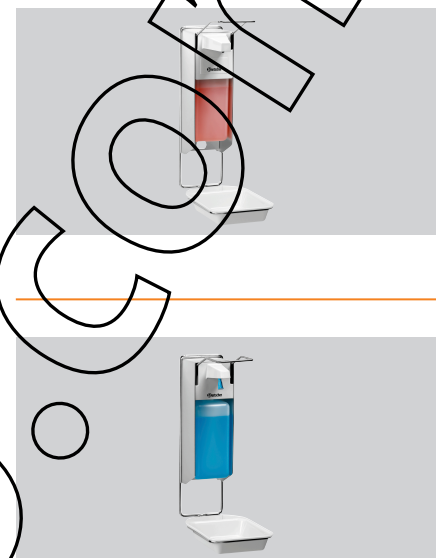

Bac collecteur PS 0,9L-W

Weiter auf der

Conçu pour le distributeur désinfectant PS 0,9L-W et pour le distributeur de savon PS 0,9L-W

Weiter auf der

- Maße : B 147 x T 285 x H 377 mm
- Gewicht : 0,46 Kg