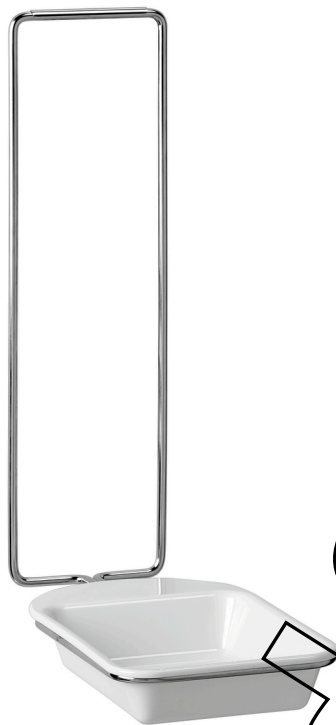

Bac collecteur PS 0,9L-W

Weiter auf der

Conçu pour le distributeur désinfectant PS 0,9L-W et pour le distributeur de savon PS 0,9L-W

Weiter auf der

- Maße : B 147 x T 285 x H 377 mm
- Gewicht : 0,46 Kg