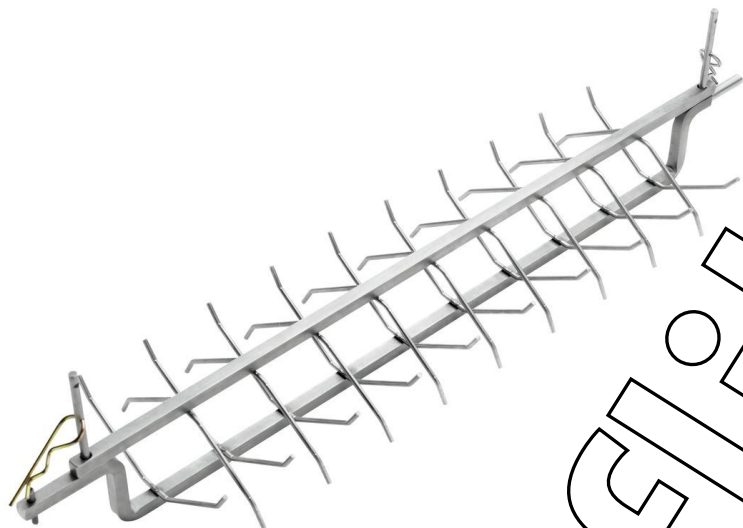

Вертел с шампурами P6

Weiter auf der

Weiter auf der

- Maße:
- Gewicht:

B 546 x T 145 x H 155 mm
1,1 Kg

Вертел с шампурами P6 Ergänzungsprodukte

Чистящее средство F1L, 2 в наборе

- Maße: B 100 x T 190 x H 260 mm
- Gewicht: 2,26 Kg

Art.-Nr. 173078
GTIN 4015613731927

Интенсивное чистящее средство F1L, набор

- Maße: B 100 x T 190 x H 260 mm
- Gewicht: 2,44 Kg

Art.-Nr. 173080
GTIN 4015613731933