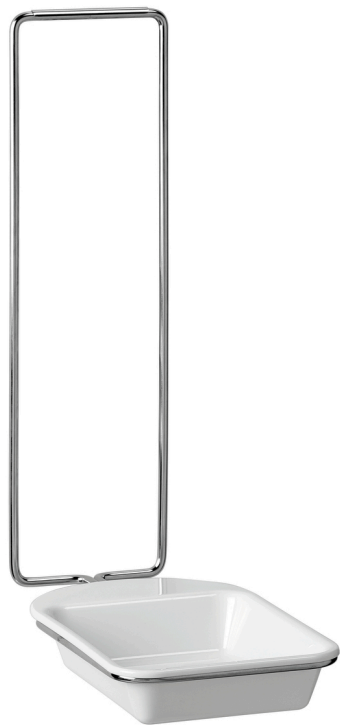

## Tacka ociekowa PS 0,9L-W

### Opis

Przystosowana do dozownika dezynfekcyjnego PS 0,9L-W i dozownika mydła PS 0,9L-W

### Cechy

- Materiał: Stal szlachetna  
Polipropylen
- Ważna wskazówka: -
- właściwości: tacka ociekowa nadaje się do mycia w zmywarce
- pojemnik zbiorczy: wymiary: szer. 147 x gł. 240 x wys. 40 mm
- wymiary: szer. 147 x gł. 285 x wys. 377 mm
- waga: 0,46 kg