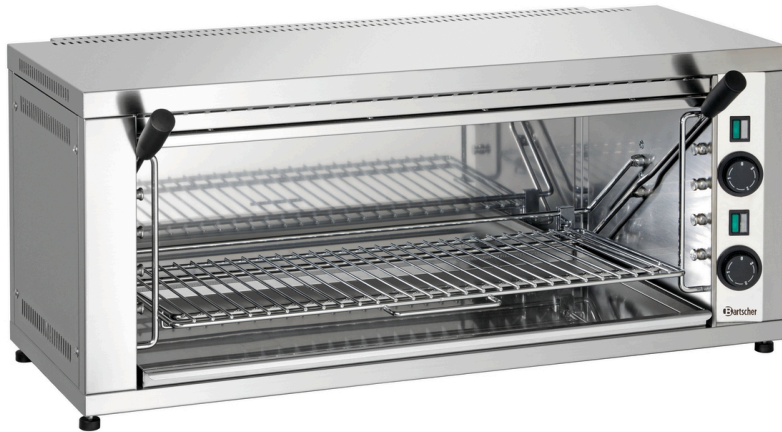

Саламандра 600-2Z

Опис

Особливості

• Підключення:	4,4 кВт 400 В 50 Гц
• Підключення приладів:	3 NAC
• Керування:	Ручка
• Решітка для гриля з регулюванням висоти:	так
• Кількість зон нагрівання:	2
• Зони нагрівання регулюються окремо:	так
• Джерело тепла:	Інфрачервона терморадіаційна камера "Incoloy"
• Цифрова індикація:	ні
• Нагрівальний елемент, регулювання по висоті:	ні
• Ручне налаштування часу:	ні
• В комплекті:	1 решітка
• Розміри решітки гриль:	Ш 640 x Г 300 мм
• Функція підтримання тепла:	ні
• Автоматична функція вмикання:	ні
• Властивості:	-
• Кількість елементів нагрівання:	2
• Матеріал:	CNS 18/10

▶ Продовження на наступній сторінці

Саламандра 600-2Z

- Важлива вказівка:
 - Ємність для збирання жиру:
 - Контрольна лампочка:
 - Регулювання енергії:
 - Розміри:
 - Вага:
- так
Розігрівання
Увімкн./Вимкн.
Регулятор енергії
Регулятор енергії
Ш 880 x Г 550 x В 390 мм
23 кг