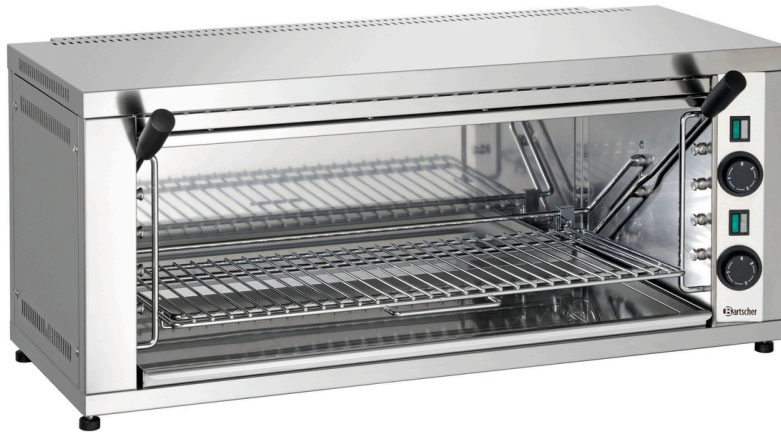

## Salamander 600-2Z

### Kenmerken

• Vermogen:	4,4 kW   400 V   50 Hz
• Apparaataansluiting:	3 NAC
• Besturing:	Toggle
• Grillrooster in hoogte verstelbaar:	Ja
• Aantal verwarmingszones:	2
• Verwarmingszones afzonderlijk regelbaar:	Ja
• Warmtebron:	Infrarood-warmtestraler "Incoloy"
• Digitaal display:	Nee
• Verwarmingselement in hoogte verstelbaar:	Nee
• Handmatige tijdstelling:	Nee
• Inclusief:	1 rooster
• Afmetingen grillrooster:	B 640 x D 300 mm
• Warmhoudfunctie:	Nee
• Automatische inschakelfunctie:	Nee
• Eigenschappen:	-
• Aantal verwarmingselementen:	2
• Materiaal:	CNS 18/10

## Salamander 600-2Z

- Belangrijke aanwijzing: -
- Vetopvangbak: Ja
- Controlelampje: Opwarmen  
Aan/Uit  
Energierelelaar
- Energieregeling: Energierelelaar
- Afmetingen: B 880 x D 550 x H 390 mm
- Gewicht: 23 kg