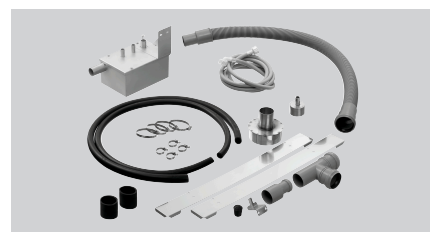

Особливості

- Матеріал камери випікання: Обпалена шамотна цегла
Нержавіюча сталь
- Кількість камер випікання: 1
- Місткість: 1 x 600 x 400 мм
- Температурний діапазон до: 300 °C
- Регулювання температури: 3 кроком 1 °C
- Вид нагрівання: Верхнє/нижнє нагрівання
- Верхнє/нижнє нагрівання регулюються окремо: так
- Потужність нагрівання: 2,4 кВт
- Зволоження: Установлено в програмі вручну
- Кількість програм: 15 попередньо встановлених
84 програмованих програма, що налаштується вручну
- Кількість фаз випікання: 6
- Налаштування часу: 1-99 хвилин
Збільшення часу випікання вручну

► Продовження на наступній сторінці

- 1 камера для випікання
- ✓ Місткість: 1 x 600 x 400 мм

- 99 програм
- 6 фаз випікання
- 5 параметрів

► Парогенератор: зовнішній паровий блок

► Автоматичне налаштування таймером

- Для роботи пристрою потрібен
- ✓ Комплект для встановлення LBO100
- Для комбінованої конфігурації пристрою необхідно вибрати відповідний комплект для встановлення

► Завжди потрібне підключення до пристрою для пом'якшення води