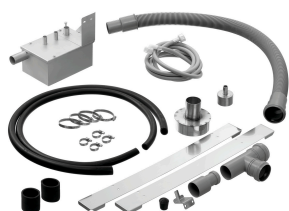

Піч подова CL6040-1

Дополнительные аксессуары

Комплект для встановлення LBO100

- Важлива вказівка: -
- Матеріал: Високоякісна сталь
  гума
  Пластик
- Комплект, що складається з: Бак для збирання конденсату
  Шланги для конденсату
  Монтажний матеріал

Артикул 117948
GTIN 4015613805139