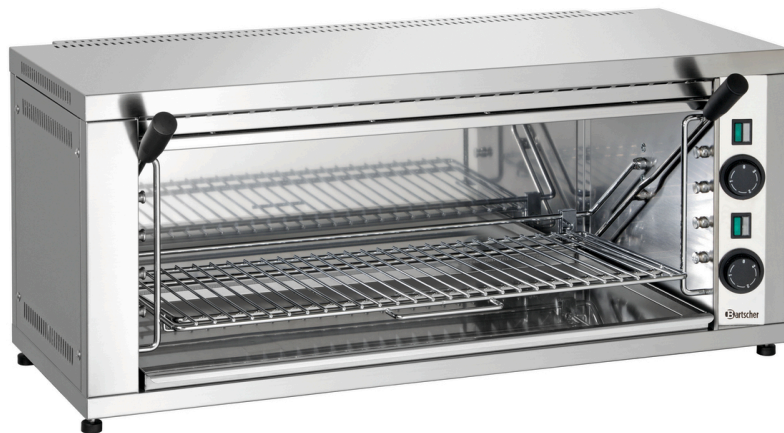

Salamander 600-2Z

Beschrijving

Kenmerken

• Vermogen:	4,4 kW 400 V 50 Hz
• Apparaataansluiting:	3 NAC
• Besturing:	Toggle
• Grillrooster in hoogte verstelbaar:	Ja
• Aantal verwarmingszones:	2
• Verwarmingszones afzonderlijk regelbaar:	Ja
• Warmtebron:	Infrarood-warmtestraler "Incoloy"
• Digitaal display:	Nee
• Verwarmingselement in hoogte verstelbaar:	Nee
• Handmatige tijdstelling:	Nee
• Inclusief:	1 rooster
• Afmetingen grillrooster:	B 640 x D 300 mm
• Warmhoudfunctie:	Nee
• Automatische inschakelfunctie:	Nee
• Eigenschappen:	-
• Aantal verwarmingselementen:	2
• Materiaal:	CNS 18/10

► Ga verder op de volgende pagina

Salamander 600-2Z

- Belangrijke aanwijzing: -
- Vetopvangbak: Ja
- Controlelampje: Opwarmen
Aan/Uit
Energierelelaar
- Energieregeling: Energierelelaar
- Afmetingen: B 880 x D 550 x H 390 mm
- Gewicht: 23 kg