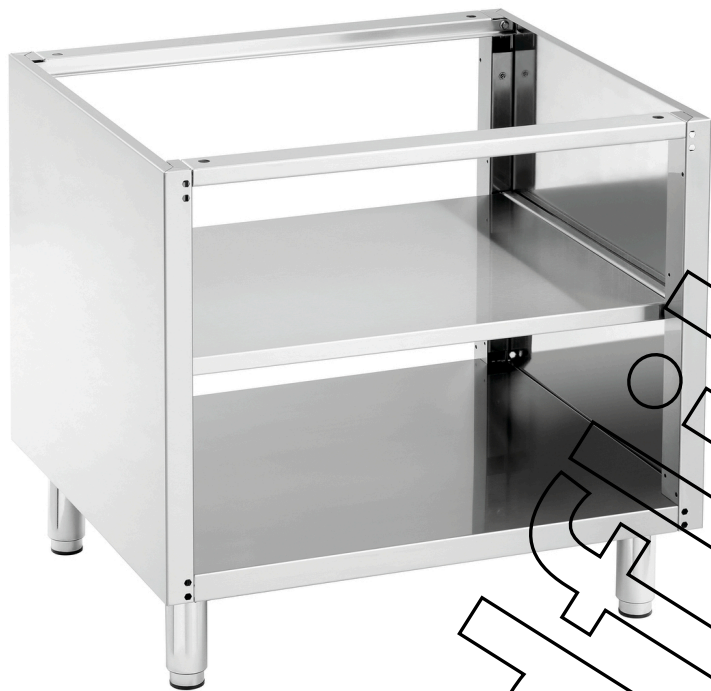

Подставка открытая 600, B800, ZB

Weiter auf der

Серия 600 - Высокая производительность на минимальной площади благодаря модульной конструкции. Оснащение и размещение модулей в соответствии с вашими требованиями. Оборудование из высококачественной хромоникелевой стали 18/10, компактное и долговечное.

Weiter auf der

- Maße:
- Gewicht:

B 800, T 550 x H 580 mm
19 Kg

Подставка открытая 600, B800, ZB
Ergänzungsprodukte

Планка соединительная

- Maße: B 5 x T 530 x H 15 mm
- Gewicht: 0,13 Kg

Art.-Nr. 152060
GTIN 401561332378

Спрей для нержавеющей ст. 500ml DS

- Maße: B 68 x T 68 x H 237 mm
- Gewicht: 0,45 Kg

Art.-Nr. 173031
GTIN 4015613360195