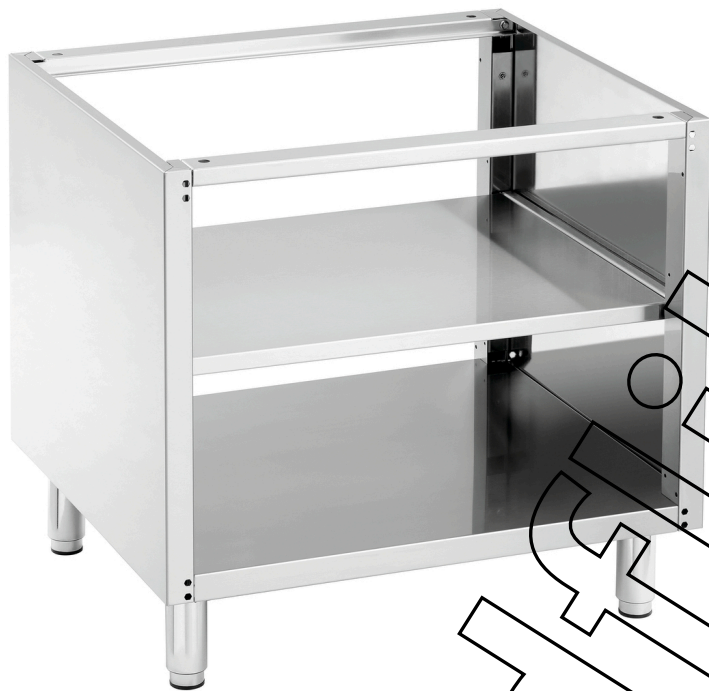

## Soubassement 600, L800, EI, AI

### Weiter auf der

Série 600 - Cette série se compose d'appareils puissants qui par leur conception modulaire sont peu encombrants. Vous composez votre ligne de cuisson selon vos besoins. Appareils en acier inoxydable 18/10 de grande qualité avec construction compacte pour une longue durée de vie.

### Weiter auf der

- Maße :
- Gewicht :

B 800 x T 550 x H 580 mm  
19 Kg

Soubassement 600, L800, EI, AI  
Ergänzungsprodukte

Traverse liaison d'appareils

- Maße : B 5 x T 530 x H 15 mm
- Gewicht : 0,13 Kg

Art.-Nr. 152060  
GTIN 401561332378

Spray d'entretien, AI, 500ml DS

- Maße : B 68 x T 68 x H 237 mm
- Gewicht : 0,45 Kg

Art.-Nr. 173031  
GTIN 4015613360195