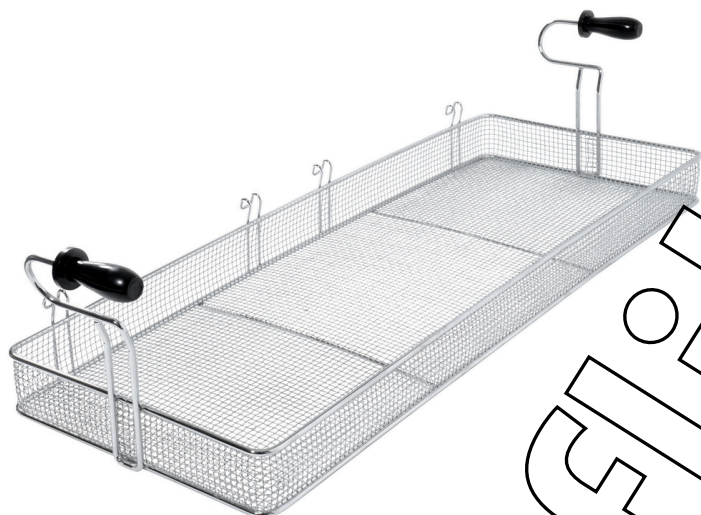

Deep frying basket BF 35E

Weiter auf der

Weiter auf der

- Maße:
- Gewicht:

B 1.068 x T 380 x H 242 mm
3.4 Kg