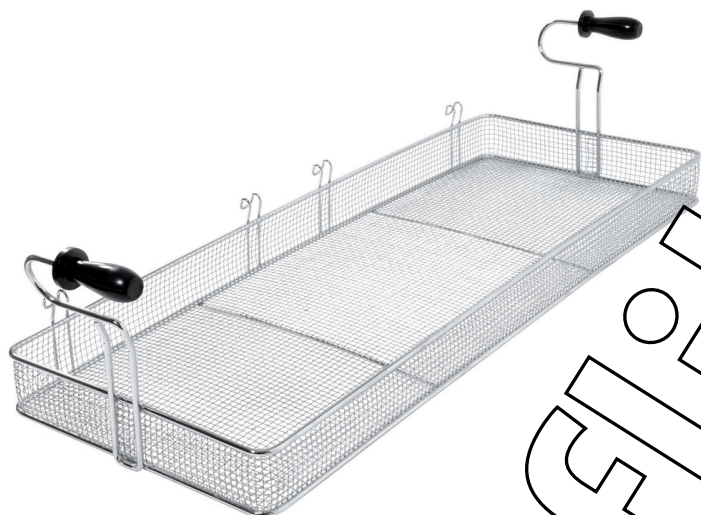

Panier de friteuse BF 35E

Weiter auf der

Weiter auf der

- Maße :
- Gewicht :

B 1 068 x T 380 x H 242 mm
3,4 Kg