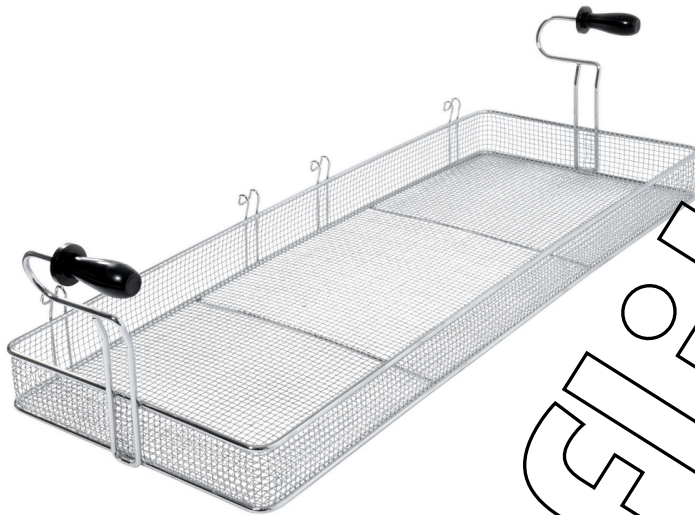

Fritteusenkorb BF 35E

Weiter auf der

Weiter auf der

- Maße:
- Gewicht:

B 1.068 x T 380 x H 242 mm
3,4 Kg