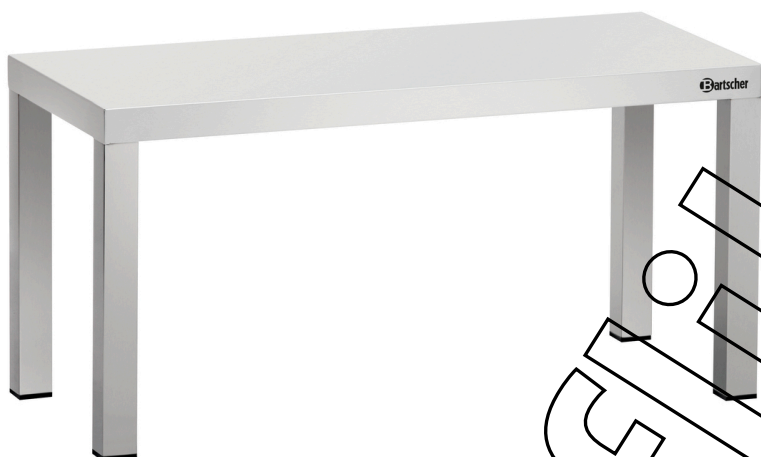

Настольная полка одинарная, B1400

Weiter auf der

Weiter auf der

- Maße: B 1400 x T 350 x H 400 mm
- Gewicht: 7 Kg

Настольная полка одинарная, B1400
Ergänzungsprodukte

Спрей для нержавеющей ст. 500ml DS

- Maße: B 68 x T 68 x H 237 mm
- Gewicht: 0,45 Kg

Art.-Nr. 173031
GTIN 401561336019

Чистящее средство F1L, 2 л в наборе

- Maße: B 100 x T 190 x H 260 mm
- Gewicht: 2,26 Kg

Art.-Nr. 173078
GTIN 4015613731926