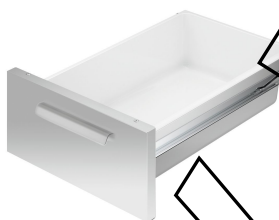

Подставка открытая 650, B1000, CNS

Weiter auf der

Серия 650— кухонная серия для профессиональной кухни. Она отличается оптимальным использованием энергии, высокой производительностью приборов и простотой очистки. Благодаря модульной конструкции с легкостью комбинируется и по-разному комплектуется. Конструкция устройства полностью выполнена из нержавеющей стали 18/10.

Weiter auf der

- Maße: B 1000 x T 535 x H 560 mm
- Gewicht: 17,2 Kg

Подставка открытая 650, B1000, CNS Ergänzungsprodukte

Планка соединительная 650

- Maße: B 20 x T 575 x H 8 mm
- Gewicht: 0,17 Kg

Art.-Nr. 112036
GTIN 401561321578

Дверца 650, B400, универсальная

- Maße: B 395 x T 395 x H 45 mm
- Gewicht: 2,5 Kg

Art.-Nr. 112025
GTIN 4015613559995

Ящик выдвижной 650, B400, набор 2 шт.

- Maße: B 396 x T 570 x H 392 mm
- Gewicht: 9,1 Kg

Art.-Nr. 112035
GTIN 4015613688466

Дверца 650, B600, универсальная

- Maße: B 595 x T 395 x H 45 mm
- Gewicht: 3,5 Kg

Art.-Nr. 112026
GTIN 4015613560007

Подставка открытая 650, B1000, CNS
Ergänzungsprodukte