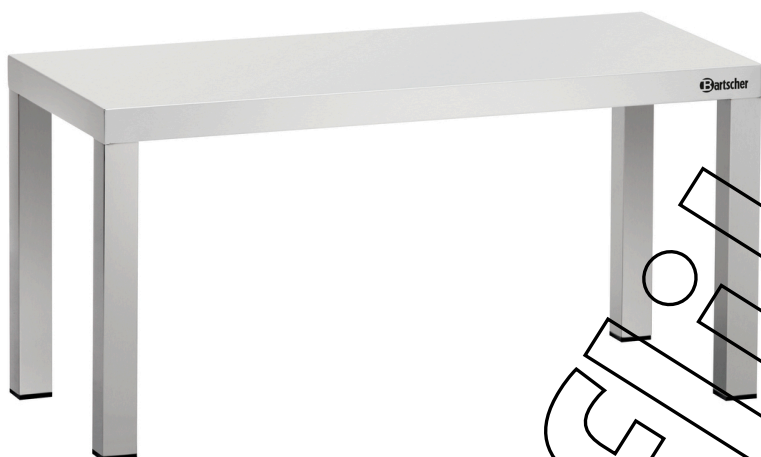

Aufsatzbord, B1400, 1 Bord

Weiter auf der

Weiter auf der

- Maße: B 1.400 x T 350 x H 400 mm
- Gewicht: 7 Kg

Aufsatzbord, B1400, 1 Bord  
Ergänzungsprodukte

Edelstahl-Polierspray 500ml DS

- Maße: B 68 x T 68 x H 237 mm
- Gewicht: 0,45 Kg

Art.-Nr. 173031  
GTIN 401561336019

Kraftreiniger F1L, 2er-Set

- Maße: B 100 x T 190 x H 260 mm
- Gewicht: 2,26 Kg

Art.-Nr. 173078  
GTIN 4015613731926