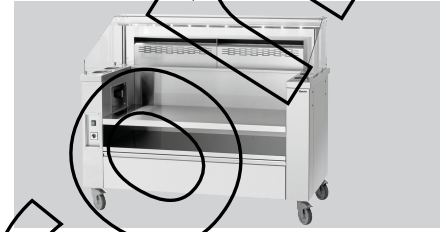

Filtro alla zeolite KST Plus

▶ Progettato per le stazioni di cottura KST Plus

Weiter auf der

Weiter auf der

- Maße: B 462 x T 380 x H 16 mm
- Gewicht: 3,6 Kg