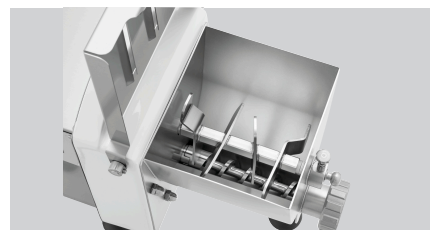

Funktioner

- | | |
|-----------------------|--|
| • Material: | Rostfritt stål |
| • Volym: | 1,5 kg |
| • Viktig information: | Förslutningskåpa krävs för förslutning av utkastet under degproduktion |
| • Produktion max.: | 5 kg / h |
| • Funktioner: | Degproduktion
Pastaproduktion |
| • Säkerhetsbrytare: | ja |
| • På/av-knapp: | ja |
| • Kontrollampa: | Degutmatning
På/av
Knådning
Degbehållare |
| • Kan maskindiskas: | |

► Fortsätt på nästa sida

- Enkel pastaproduktion från A till Ö
 - ✓ 1. Steg: Degtillverkning
 - ✓ 2. Steg: Degutmatning

- Maxproduktion: 5kg/timme.
- Kapacitet: 1,5 kg

- Lock med två påfyllningsöppningar
 - ✓ 8 x 112 mm

- Enkel rengöring
 - ✓ Enkel demontering av knådningsaxel och transportskriv
 - ✓ Degbehållare löstagbar, tål maskindisk

[ERROR READING XHTML FRAGMENT]

- Fem stabila fötter

Pastamaskin 5000

- Egenskaper:
 - Lock med 2 påfyllningsöppningar (8 x 112 mm)
 - Avtagbar knådaxeln och transportsnäcka
 - 5 säkra stativ
 - Lämplig för att knåda och rulla ut 12 olika pastasorter (pastamatri-ser finns tillgängliga som tillval)
 - Avtagbar degbehållare
 - Låg ljudnivå (< 70 dB)
- Inklusive:
 - Monteringsverktyg
 - Plugg
 - Pastamatriser
- Anslutningsvärde:
 - 0,25 kW | 230 V | 50 Hz
- Mått:
 - B 240 x D 510 x H 318 mm
- Vikt:
 - 16,1 kg