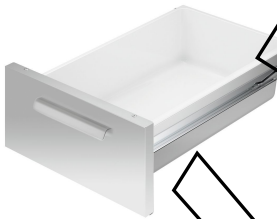

Tiroir 650, L400, jeu de 2

- Maße : B 396 x T 570 x H 392 mm
- Gewicht : 9,1 Kg

Art.-Nr. 112035
GTIN 4015613688466