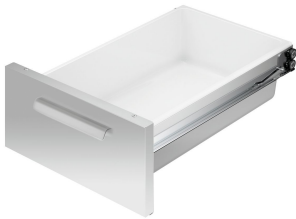

Відкритий цоколь 650, В1000, хромонікеле

Опис

Серія 650 - Кухонна серія для професійної кухні. Відрізняється завдяки оптимальному використанню енергії, високій потужності та простому очищенню. Завдяки модульній конструкції її легко комбінувати та змінювати при розташуванні. Пристрій повністю вироблено із хромнікелевої сталі 18/10.

Відкритий цоколь 650, В1000, хромонікеле

Дополнительные аксессуары

Планка з'єднання приладів 650

- Важлива вказівка: -
- Розміри: Ш 20 x Г 575 x В 8 мм
- Вага: 0,17 кг

Артикул 110036
GTIN 4015613215785

Двері 650, В400, універсальні

- Матеріал: хромонікелева сталь
- Важлива вказівка: -
- Кріплення дверей змінне: так
- Кріплення дверей: Ліворуч / праворуч
- Розміри: Ш 395 x Г 395 x В 45 мм
- Вага: 2,5 кг

Артикул 112025
GTIN 4015613559995

Шухляда 650, В400, комплект з 2 шт.

- Розміри пластикової вставки: Ш 325 x Г 530 x В 150 мм
- Кількість шухляд: 2
- Комплект, що складається з: 2 шухляди
- З пластиковими вставками: так
- Стандартний формат шухляд: 1/1 GN
- Відповідно до GN: так
- Властивості: -