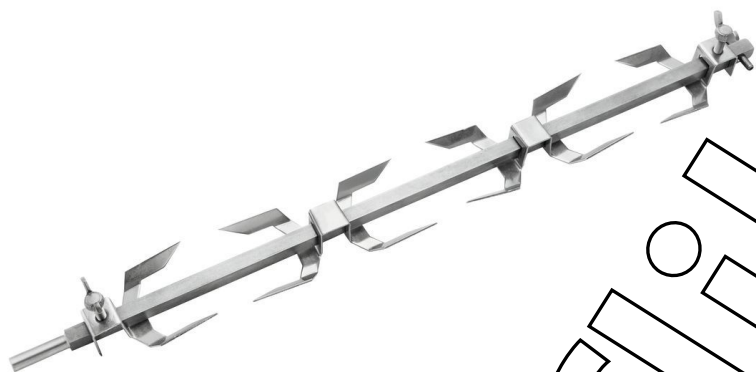

## Spiedo con morsetti P6

Weiter auf der

Weiter auf der

- Maße:
- Gewicht:

B 60 x L 540 x H 50 mm  
0,55 Kg

Spiedo con morsetti P6  
Ergänzungsprodukte

- Maße: B 100 x T 190 x H 260 mm
- Gewicht: 2,26 Kg

Art.-Nr. 173078  
GTIN 4015613731927

- Maße: B 100 x T 190 x H 260 mm
- Gewicht: 2,44 Kg

Art.-Nr. 173080  
GTIN 4015613731933