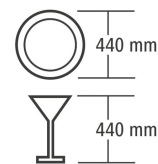

Посудомоечная машина DS 500 SR

- Производительность/часы макс.: 60 корзин
- Время работы: 60 / 120 / 180 секунд