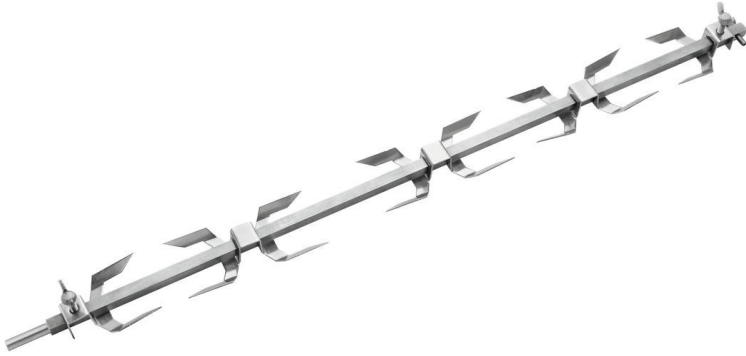

Spieß mit Klammern P8/P12

Beschreibung

Features

- Wichtiger Hinweis: -
- Maße: B 715 x T 60 x H 50 mm
- Gewicht: 0,73 kg

Spieß mit Klammern P8/P12 Ergänzungsprodukte

Kraftreiniger F1L, 2er-Set

- Ausgelegt für: Hartnäckige Verunreinigungen, insbesondere im Küchenbereich
Grill- und Kombidämpferreinigung (ohne Reinigungssystem)
- Inhalt: 2 x 1 Liter
- Ausführung: Flüssig
Hochkonzentrat

Art.-Nr. 173078
GTIN 4015613731926

Intensiv-Kraftreiniger F1L, 2er-Set

- Bestellmengeneinheit: 1 Karton (2 Flaschen)
- Inhalt: 2 x 1 Liter
- Ph-Wert: 14
- HACCP-konform: Ja
- Chlorfrei: Ja
- Phosphatfrei: Ja
- Inklusiv: 1 Sprühkopf