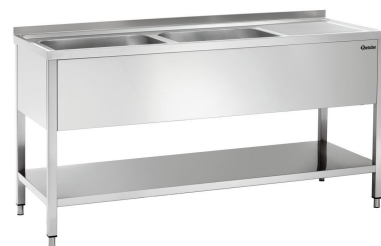

Plonge laverie 700, L1600 2bass. GA

Description

Caractéristiques

- Nombre de cuves : 2
- Matériau : Acier inoxydable
- Dimensions cuve : L 500 x P 500 x H 250 mm
- Remarque importante : -
- Contenance de la cuve : 62 litre(s)
- Surface d'égouttage : À droite
- Pliage par dossier : 40 mm
- Protection contre les projections : Non
- Robinetterie d'évier : Aucun
- Écoulement de l'eau : 1 1/2"
- Série : -
- Type : Appareil fixe
- Propriétés : 40 mm plié
Pieds en tube carré 40 x 40 mm
Polissage Scotch-Brite
- Disponible sur demande : Modèle avec une profondeur de 600 mm
- Compris : -

► Continuer à la page suivante

Plonge laverie 700, L1600 2bass. GA

- Pieds réglables en hauteur : Oui
- Réglable en hauteur : de 850 mm à 900 mm
- Fond : Oui
- Dimensions : L 1 600 x P 700 x H 850 mm
- Poids : 49 kg

Plonge laverie 700, L1600 2bass. GA

Produits complémentaires

Mitigeur avec croisillons 40L-1801B

- Type de robinetterie : Mitigeur à un levier
- Modèle : Batterie mixte avec douchette pour vaisselle
- Débit à 3 bars : Douchette : 18 l / min.
Aérateur : 40 l / min.
- Propriétés : Filtre interchangeable
Mécanisme à ressort
Bague de butée en caoutchouc

Code-No. 400123
GTIN 4015613438955

Nettoyant surpuissant F1L, set de 2 pcs

- Conçu pour : Les saletés tenaces, notamment dans la cuisine
- Contenance : Nettoyage de grils et de fours mixtes (sans système de nettoyage)
2 x 1 litre
- Modèle : Liquide
Hautement concentré