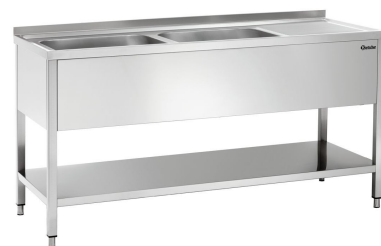

Lavello 700, B 1600, 2 vasche LI

Descrizione

Funzioni

- Numero di bacini: 2
- Materiale: Acciaio inox
- Dimensione vasca L 500 x P 500 x A 250 mm:
- Nota importante: -
- Capacità della vasca: 62 litro/litri
- Superficie di drenaggio: A destra
- Schienale: 40 mm
- Paraspruzzi: No
- Rubinetto per lavello: Nessuno
- Scarico dell'acqua: 1 1/2"
- Serie: -
- Tipo: Unità libera
- Proprietà: 40 mm smussato
Piedi in tubo quadro 40 x 40 mm
Levigatura con Scotch-Brite
Modello con profondità di 600 mm
- Disponibile su richiesta:
- Incluso: -

► [Continua alla pagina successiva](#)

Lavello 700, B 1600, 2 vasche LI

- Piedini regolabili in altezza: Sì
- Altezza regolabile da: 850 mm
- Altezza regolabile fino a: 900 mm
- Ripiano base: Sì
- Dimensioni: L 1.600 x P 700 x A 850 mm
- Peso: 49 Kg

Lavello 700, B 1600, 2 vasche LI

Altri accessori

Miscelatore monocomando 40L-1801B

- Tipo di montaggio: Miscelatore a una leva
- Versione: Rubinetto con spruzzatore per lavastoviglie
- Portata a 3 bar: Doccia: 18 L / min.
Aeratore: 40 L / min.
- Proprietà: Schermo sostituibile
Meccanismo a molla
Anello di arresto in gomma

Articolo n. 173078
GTIN 4015613731926

Tubo di livello 44/247

STAINLESS
STEEL

- Materiale: Acciaio inox
- Nota importante: -
- Dimensioni: L 44 x P 44 x A 247 mm
- Peso: 0,24 Kg

Articolo n. 306552
GTIN 4015613721354