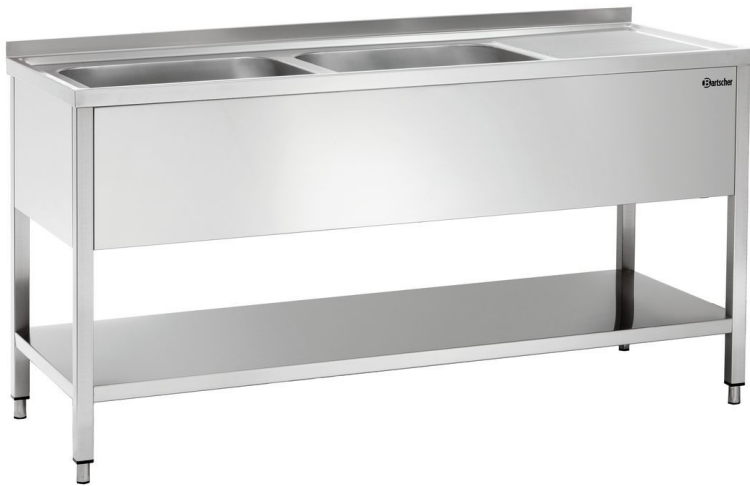

Lavello 700, B 1600, 2 vasche LI

Descrizione

Funzioni

- Numero di bacini: 2
- Materiale: Acciaio inox
- Dimensione vasca L 500 x P 500 x A 250 mm:
- Nota importante: -
- Capacità della vasca: 62 litro/litri
- Superficie di drenaggio: A destra
- Schienale: 40 mm
- Paraspruzzi: No
- Rubinetto per lavello: Nessuno
- Scarico dell'acqua: 1 1/2"
- Serie: -
- Tipo: Unità libera
- Proprietà: 40 mm smussato
Piedi in tubo quadro 40 x 40 mm
Levigatura con Scotch-Brite
Modello con profondità di 600 mm
- Disponibile su richiesta:
- Incluso: -

► [Continua alla pagina successiva](#)

Lavello 700, B 1600, 2 vasche LI

- Piedini regolabili in altezza: Sì
- Altezza regolabile da: 850 mm
- Altezza regolabile fino a: 900 mm
- Ripiano base: Sì
- Dimensioni: L 1.600 x P 700 x A 850 mm
- Peso: 49 Kg

Lavello 700, B 1600, 2 vasche LI

Altri accessori

Miscelatore monocomando 40L-1801B

- Tipo di montaggio: Miscelatore a una leva
- Versione: Rubinetto con spruzzatore per lavastoviglie
- Portata a 3 bar: Doccia: 18 L / min.
Aeratore: 40 L / min.
- Proprietà: Schermo sostituibile
Meccanismo a molla
Anello di arresto in gomma

Articolo n. 173078
GTIN 4015613731926

Tubo di livello 44/247

STAINLESS
STEEL

- Materiale: Acciaio inox
- Nota importante: -
- Dimensioni: L 44 x P 44 x A 247 mm
- Peso: 0,24 Kg

Articolo n. 306552
GTIN 4015613721354