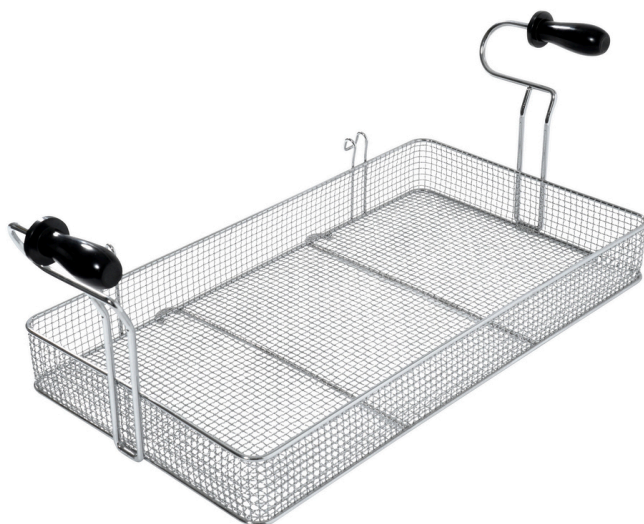

Panier de friteuse BF 20G

Description

Caractéristiques

- Dimensions panier : L 580 x P 320 x H 70 mm
- Remarque importante : -
- Contenance : 12,9 litre(s)
- Matériau : Acier Chromé
- Dimensions : L 660 x P 330 x H 260 mm
- Poids : 1,8 kg