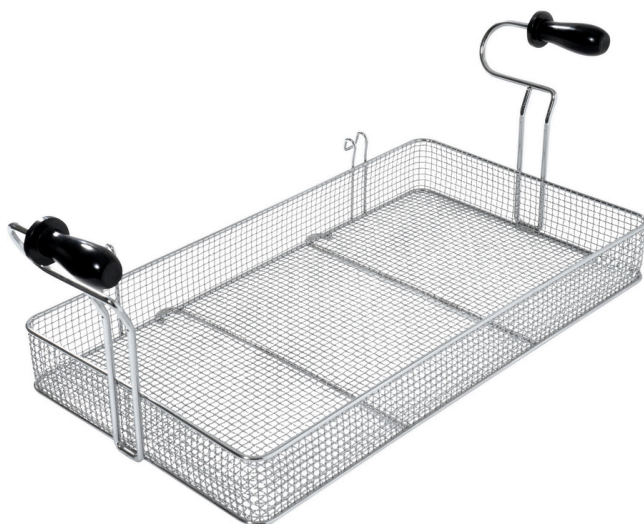

Fritteusenkorb BF 20G

Beschreibung

Features

- Maße Korb: B 580 x T 320 x H 70 mm
- Wichtiger Hinweis: -
- Inhalt: 12,9 Liter
- Material: Stahl
Verchromt
- Maße: B 660 x T 330 x H 260 mm
- Gewicht: 1,8 kg