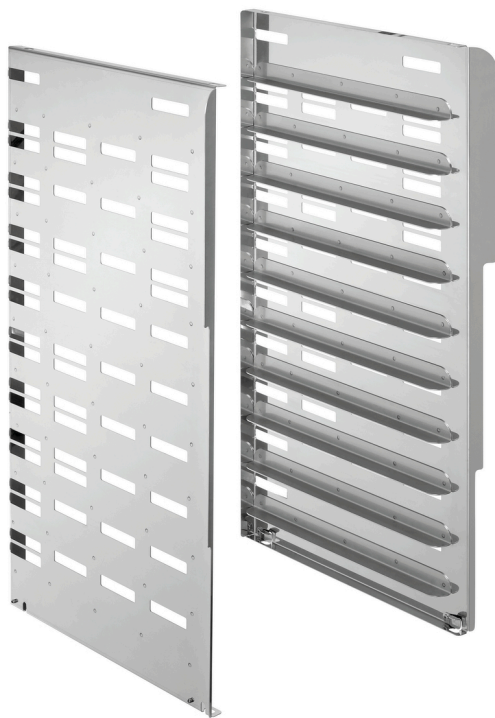

Напрявні МСНС6040-10

- ▶ Призначено для
 - ✓ Хлібопекарська піч із конвекційним обігрівом МС6040-8
 - ✓ Хлібопекарська піч із конвекційним обігрівом НС6040-8

Опис

Для більшої місткості в пекарній камері: за допомогою опорних рейок кількість прорізів у конвекційній печі 6040-8 збільшується до 10. Це означає, що за процес випікання можна випікати ще два дека.

Особливості

- Формат вставок: 600 x 400 мм
- Кількість вставок: 10
- Матеріал: Високоякісна сталь
- Важлива вказівка: -
- Очікується прибіл. на календ. тижні на склад м. Зальцкоттен, Німеччина: 31 / 2022
- Відстань між вставками: 72 мм
- Підходить для: Хлібопекарська піч із конвекційним обігрівом МС6040-8
Хлібопекарська піч із конвекційним обігрівом НС6040-8
- Розміри: Ш 440 x Г 770 x В 60 мм
- Вага: 9 кг